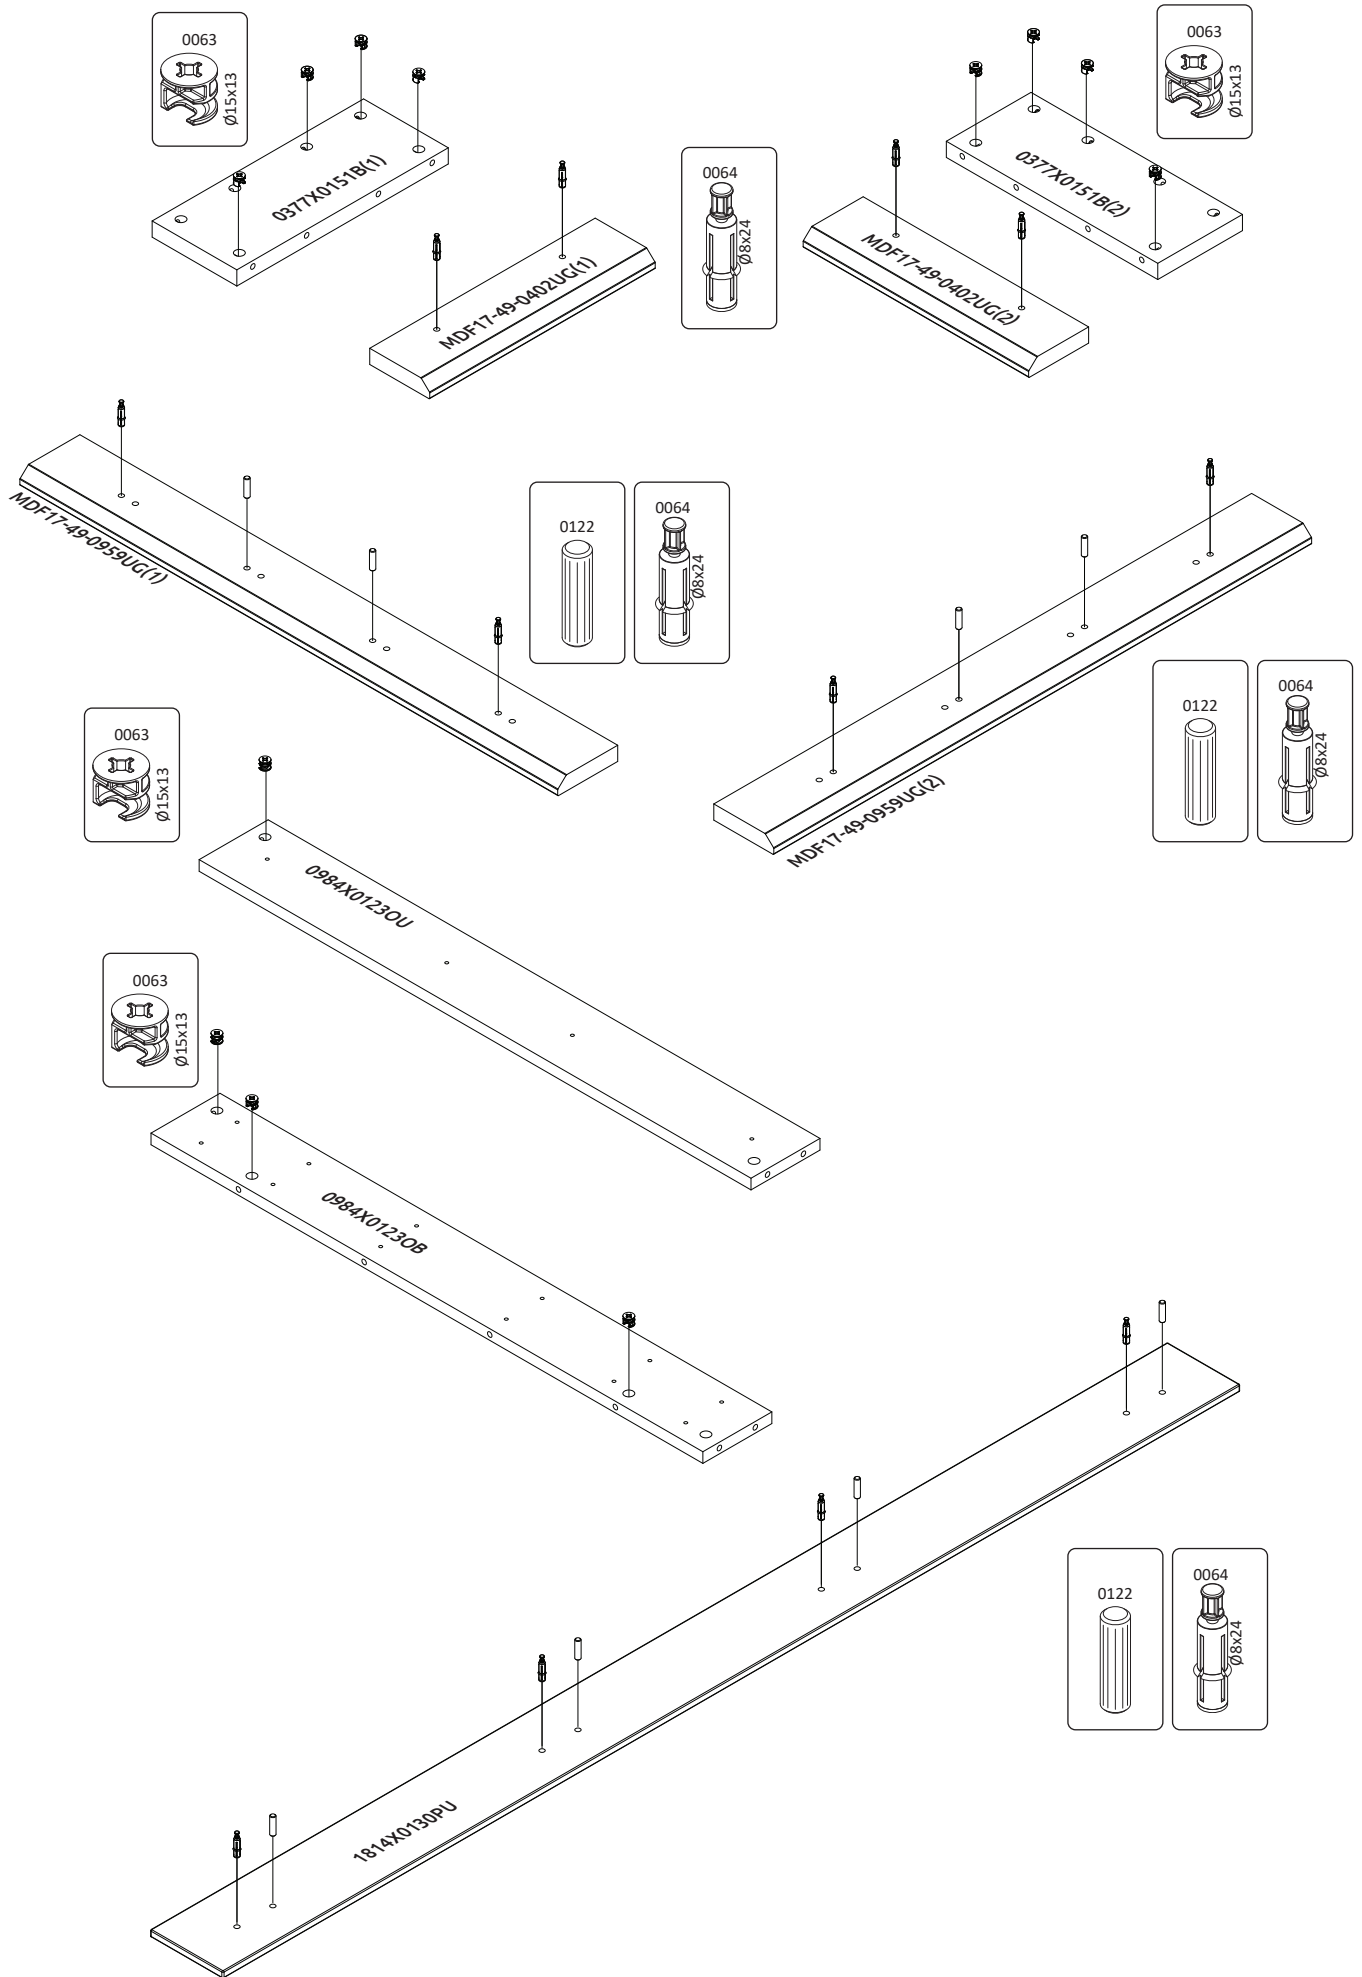

KR160-TA
LWH - 1814x1000x2215
15.03.2021.

1

2

3

4

9

10

11

12

13

14

15

16

17

18

19