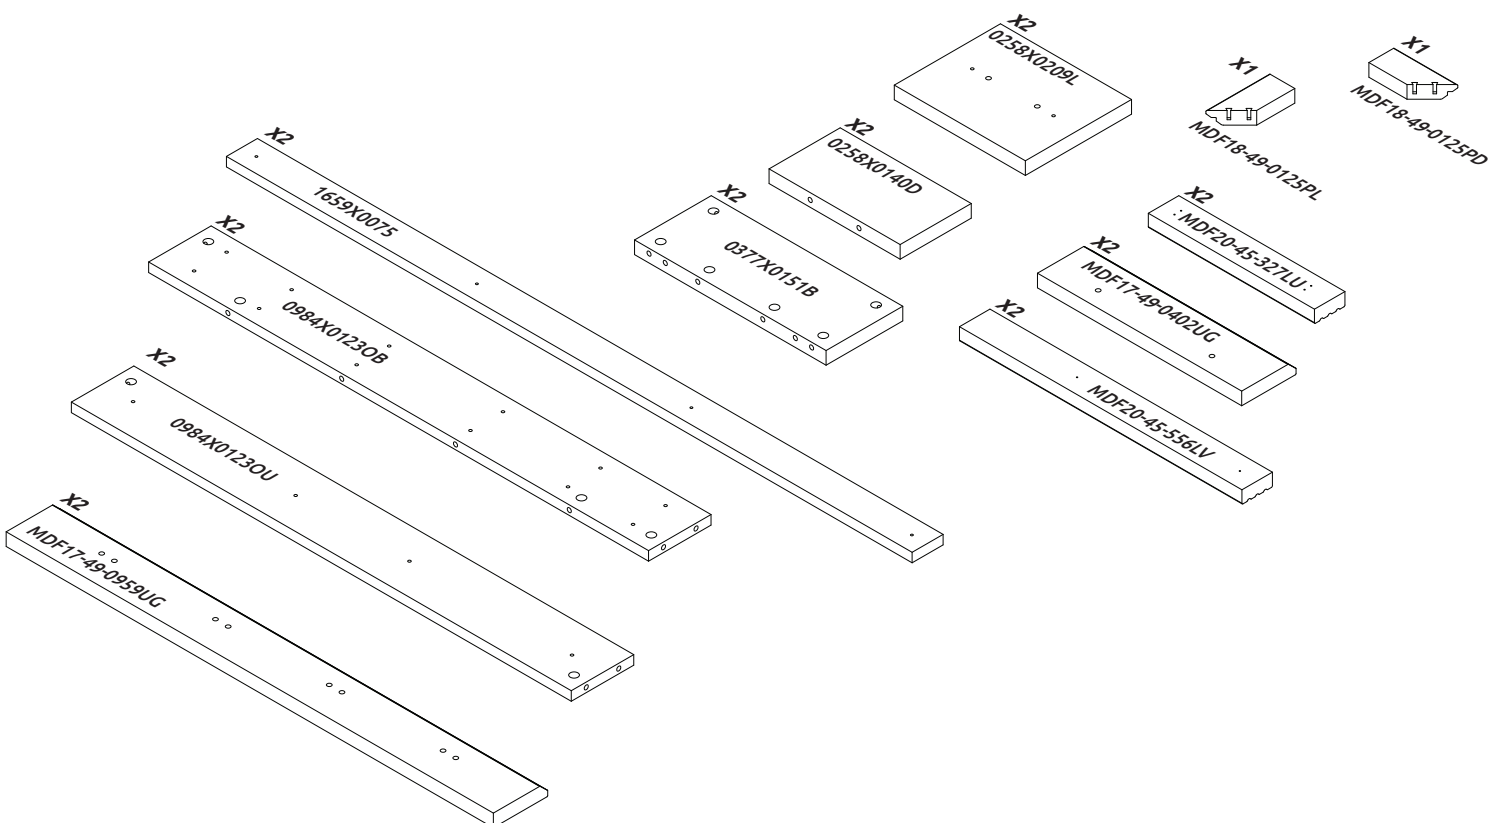

KR160-TA
LWH - 1814x1000x2215
15.03.2021.

1

2

3

4

9

10

11

12

13

14

15

16

17

18

19