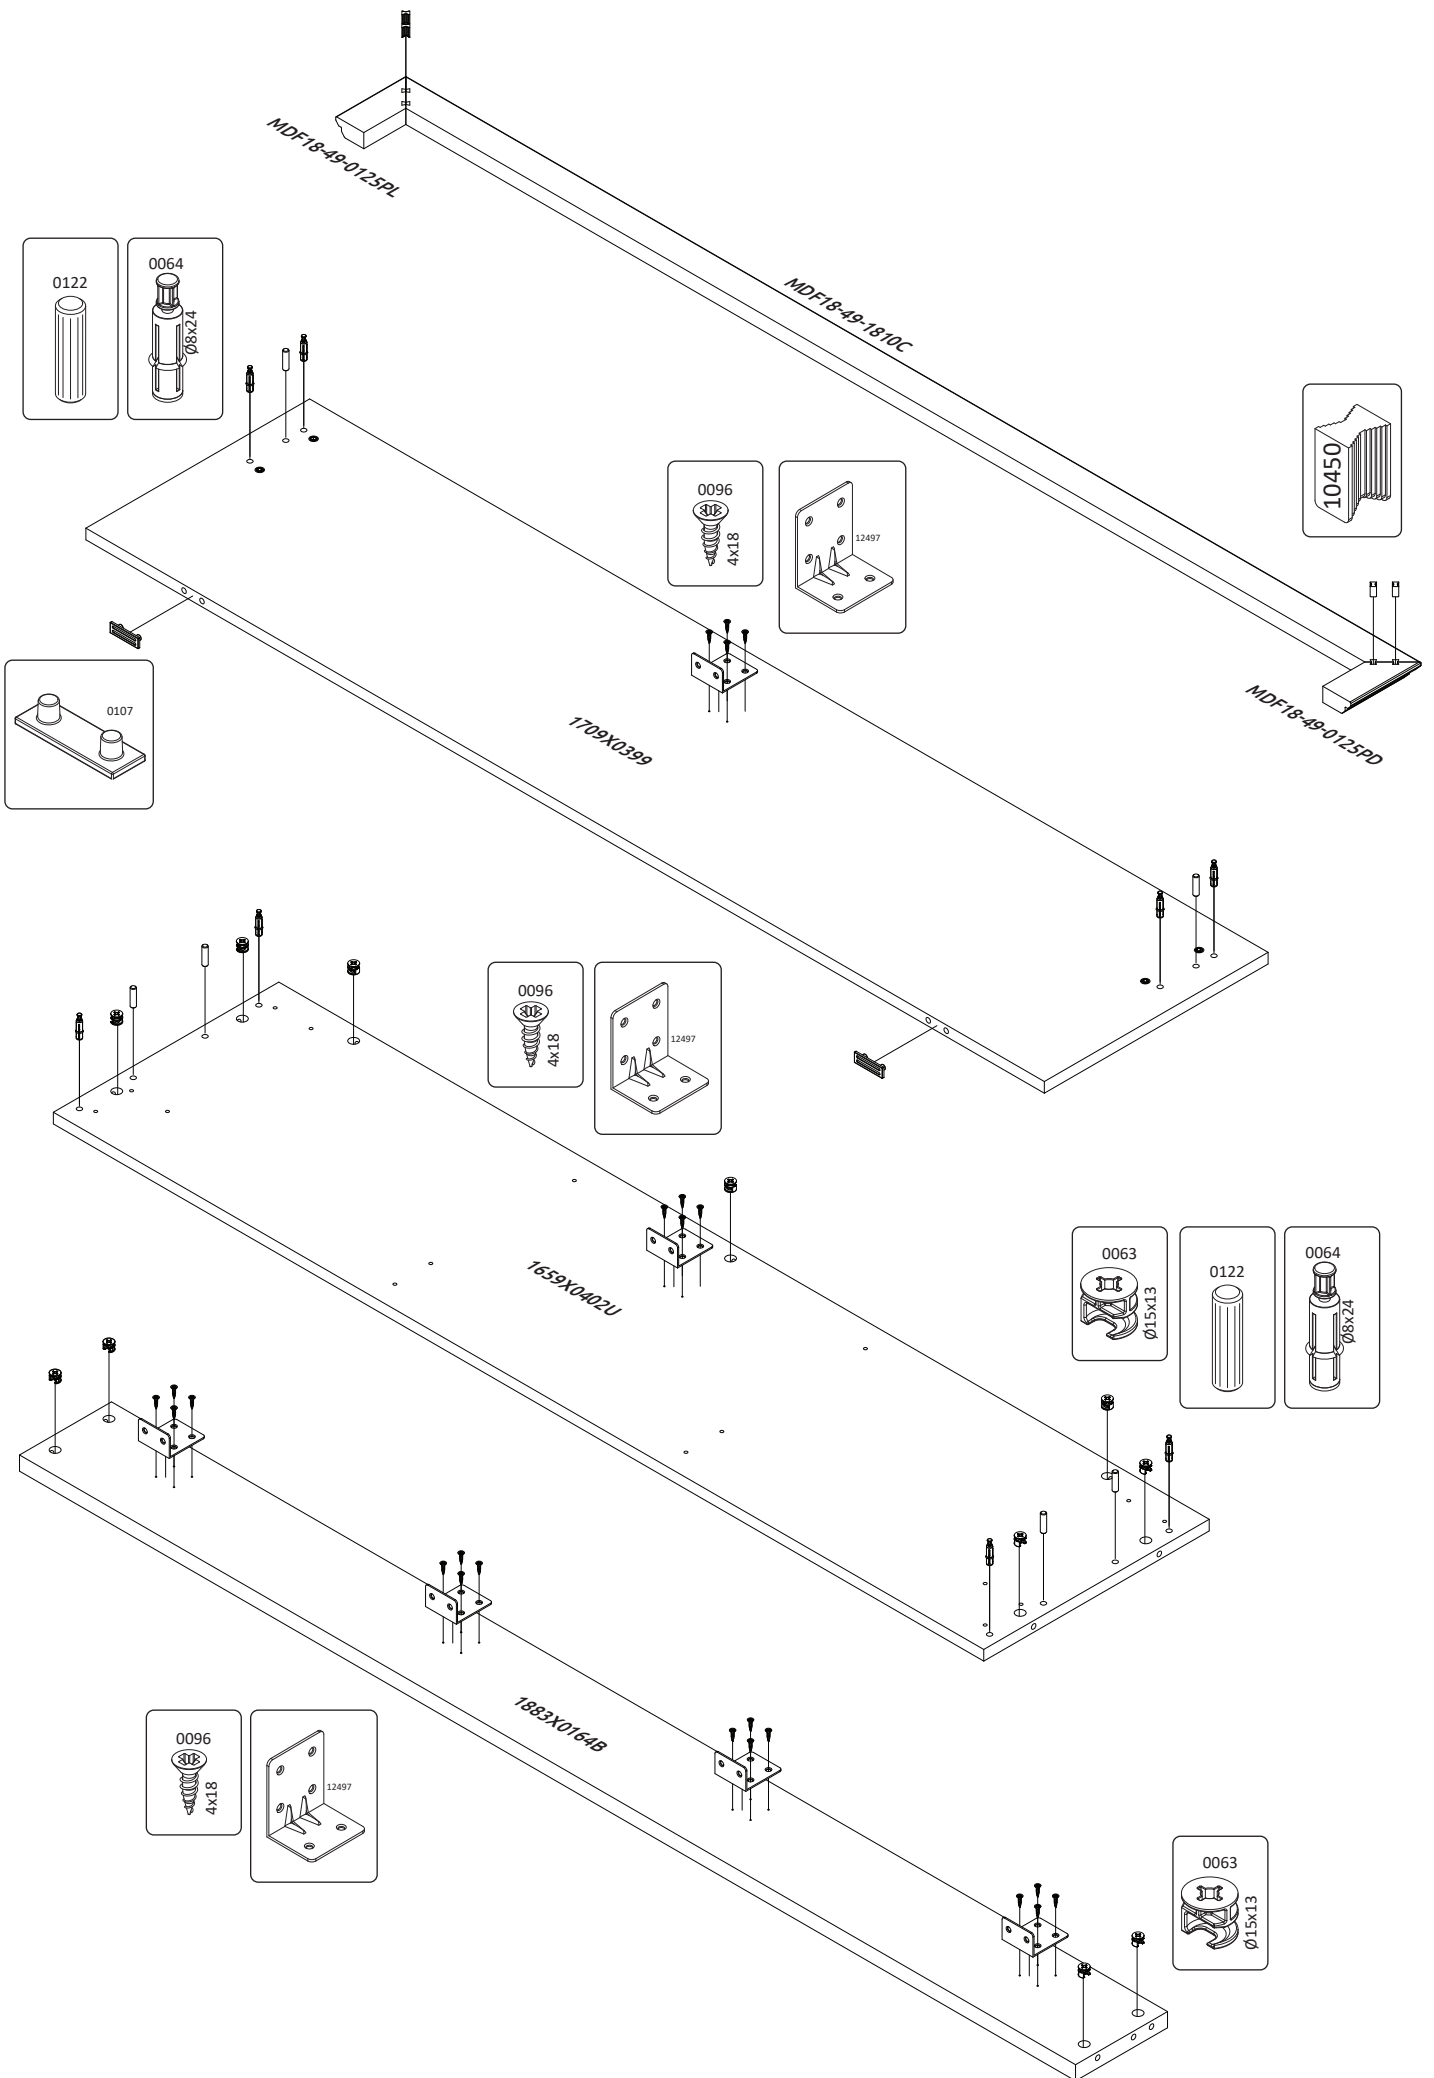

KR160-TA
LWH - 1814x1000x2215
15.03.2021.

1

2

3

4

9

10

11

12

13

14

15

16

17

18

19