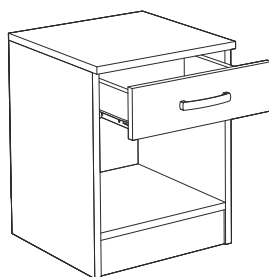

NIGHTSTANDS ALFA

dimension: 40 x 43 x 52 cm

ID 360109  
white

ID 360312  
oak

ID 360152  
tobacco

ID 360146  
snow oak