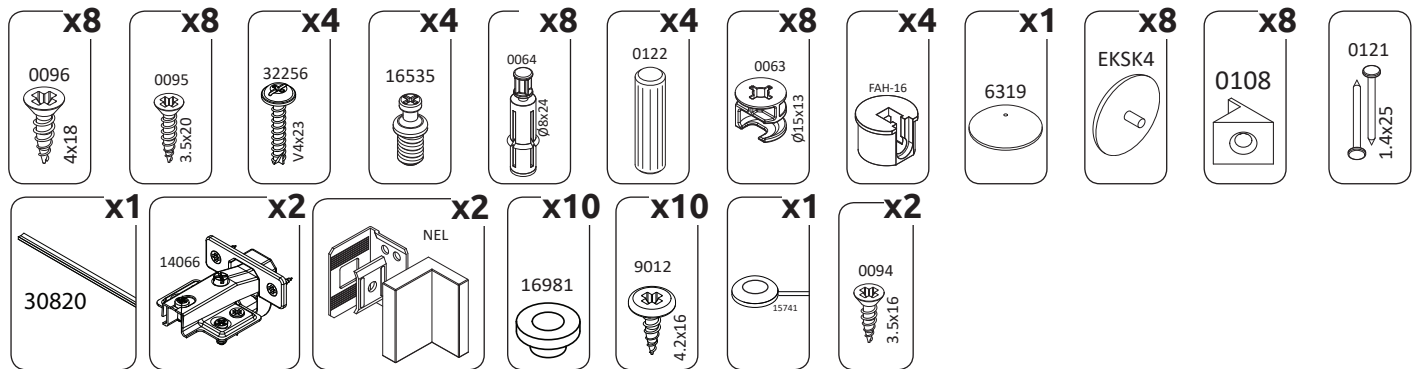

VK60-1KS/PN
LWH - 597x286x574
41752 17.05.2019

1

2

3

4

5

6

6