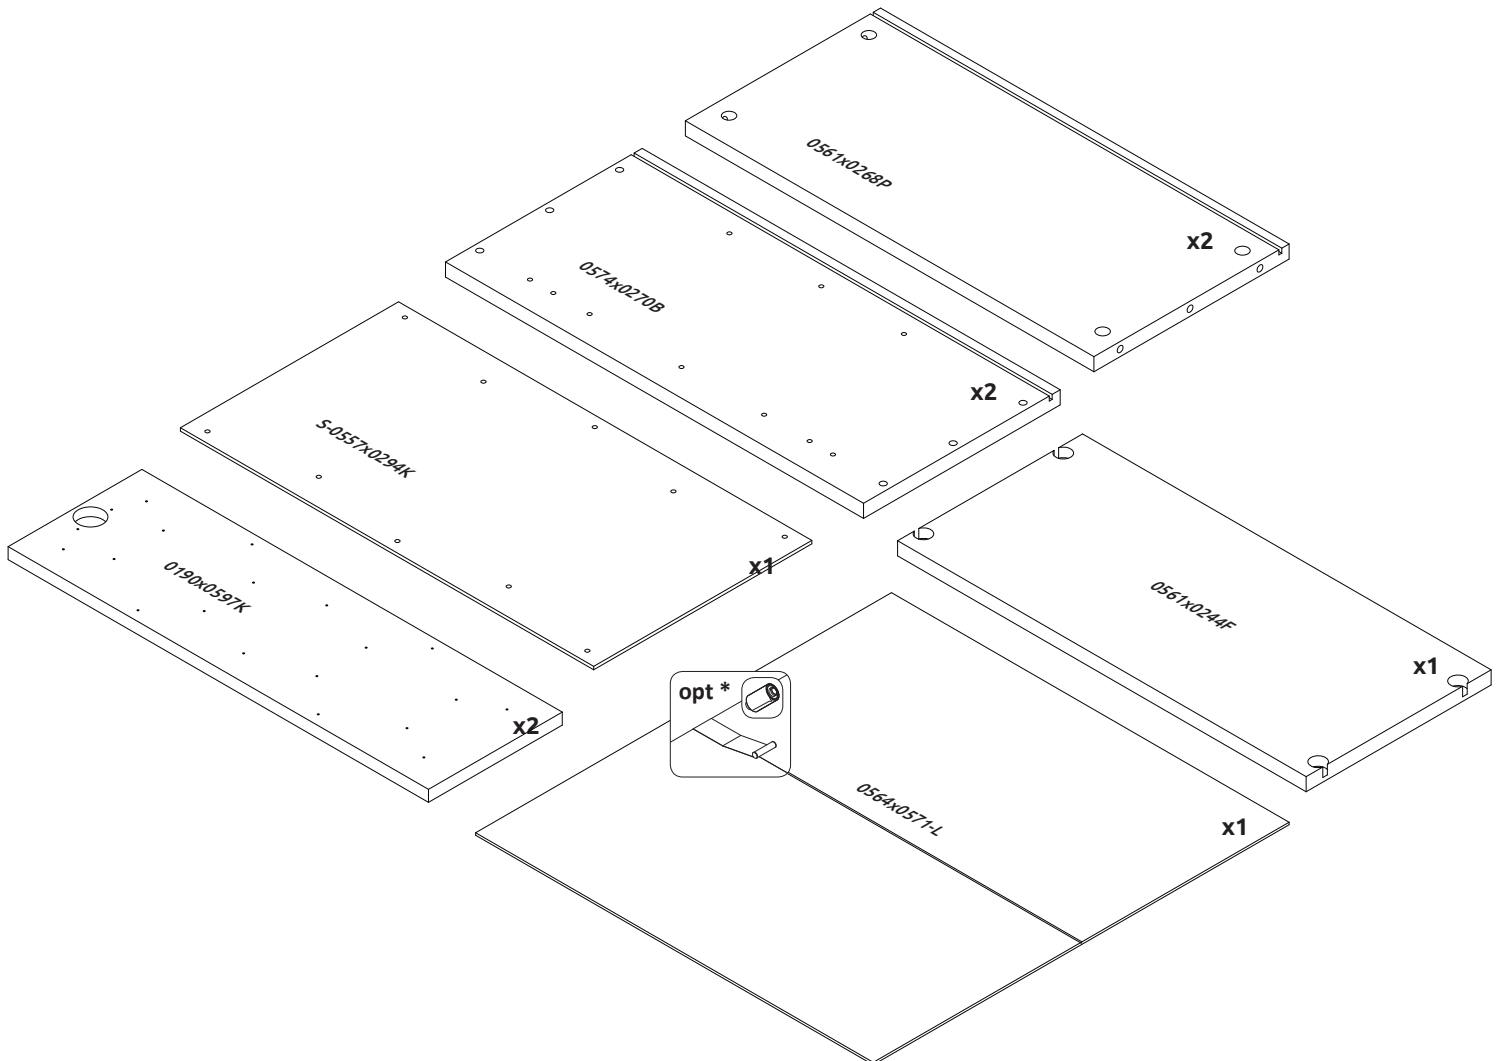

VK60-1KS/PN
LWH - 597x286x574
41752 17.05.2019

1

2

3

4

5

6

6