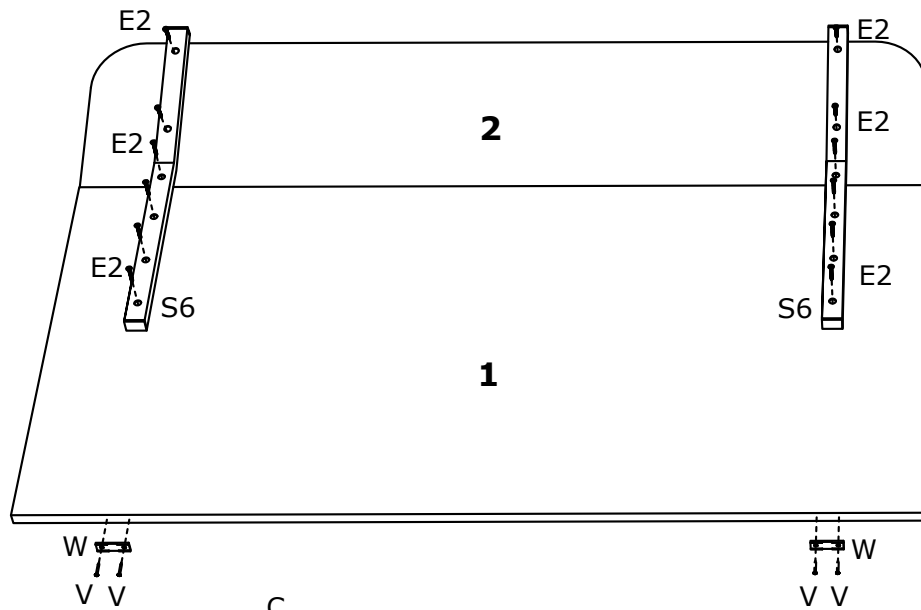

Nekázanka 882/7, 110 00 Praha 1, Česká republika

Tel: +420 737 209 200

+420 737 209 199

info@alpihome.cz*obchod@alpihome.cz*www.nabytek-matis.cz

L

X

E2

E5