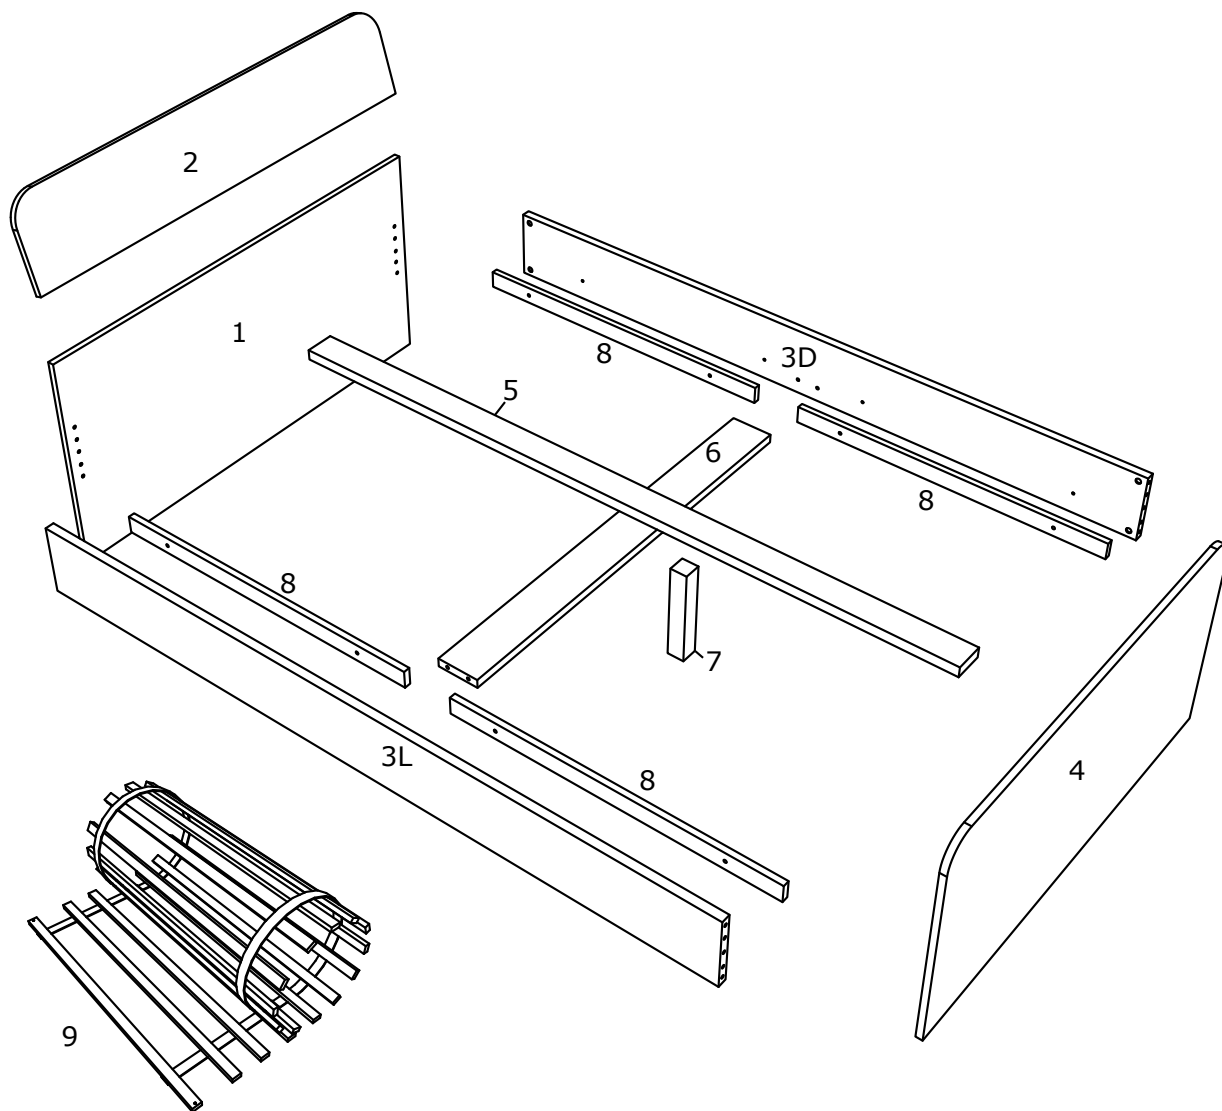

Nekázanka 882/7, 110 00 Praha 1, Česká republika

Tel: +420 737 209 200

+420 737 209 199

info@alpihome.cz*obchod@alpihome.cz*www.nabytek-matis.cz

L

X

E2

E5