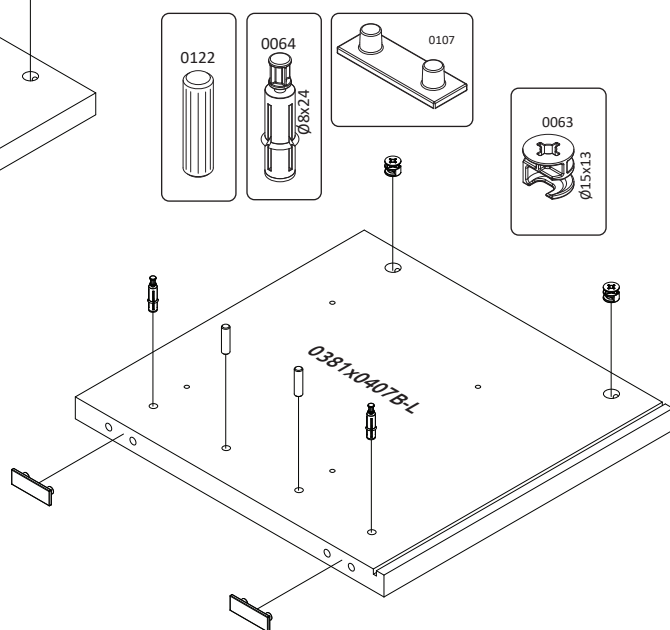

NS2/GL
LWH - 570x409x409
11.05.2020

1

2

3

4

5

6

7