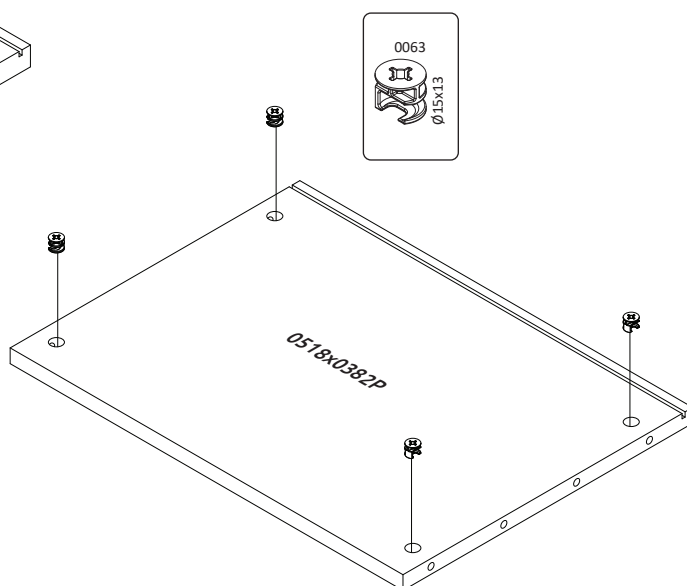

NS2/GL
LWH - 570x409x409
11.05.2020

1

2

3

4

5

6

7