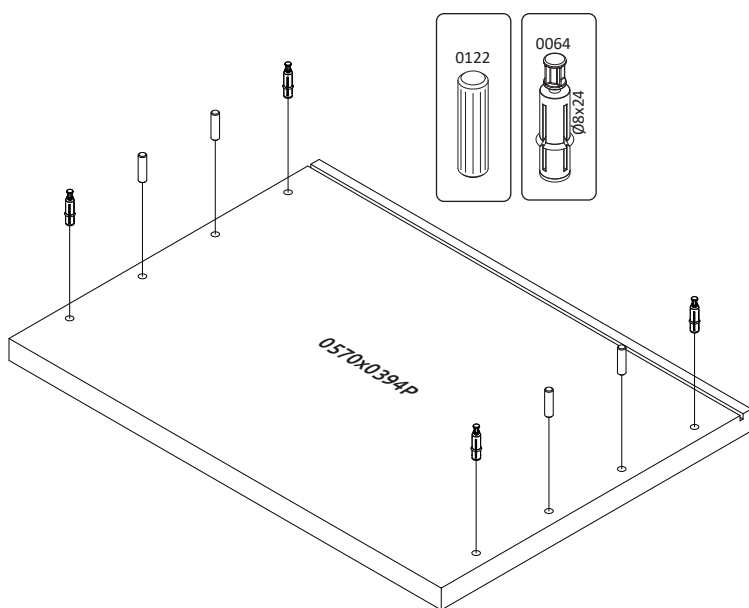

NS2/GL
LWH - 570x409x409
11.05.2020

1

2

3

4

5

6

7