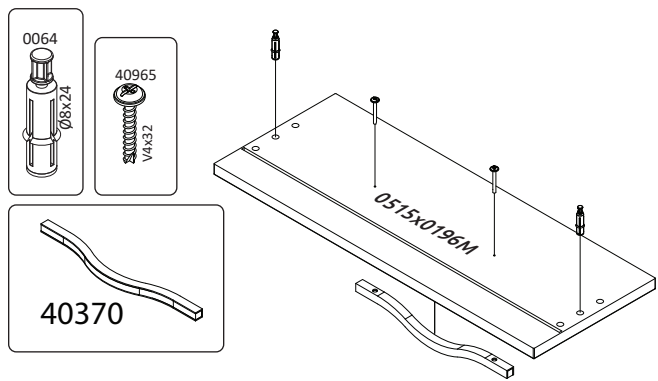

NS2/GL
LWH - 570x409x409
11.05.2020

1

2

3

4

5

6

7