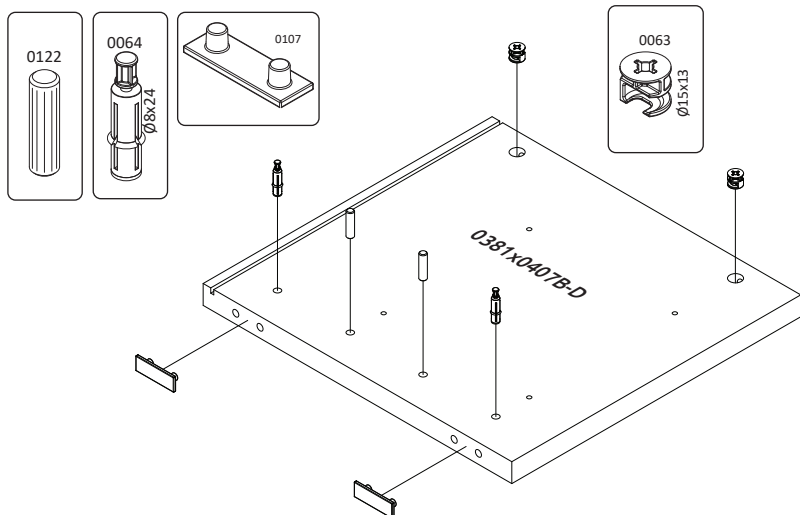

NS2/GL
LWH - 570x409x409
11.05.2020

1

2

3

4

5

6

7