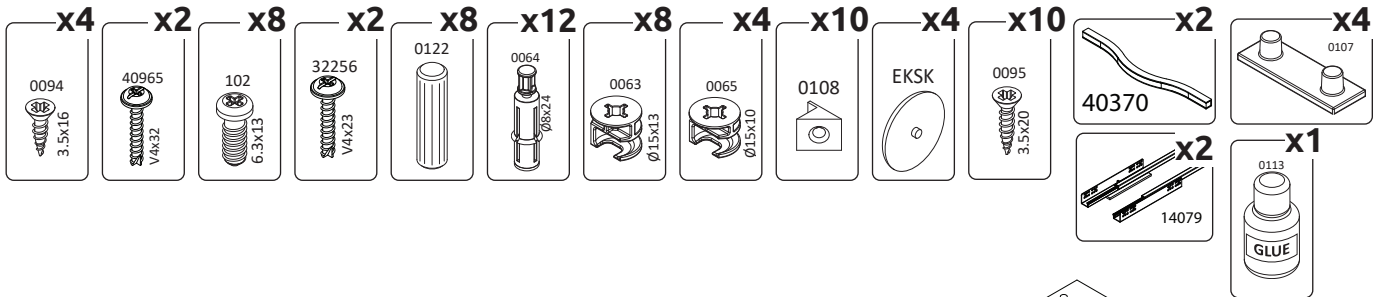

NS2/GL
LWH - 570x409x409
11.05.2020

1

2

3

4

5

6

7