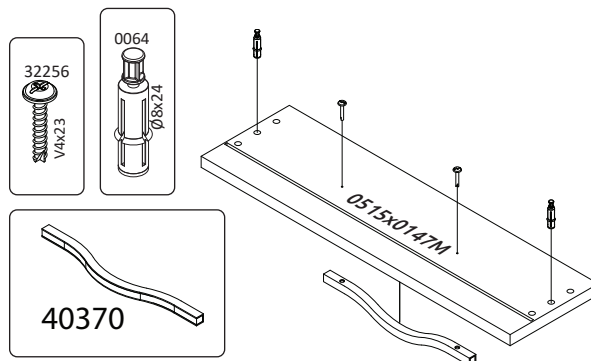

NS2/GL
LWH - 570x409x409
11.05.2020

1

2

3

4

5

6

7