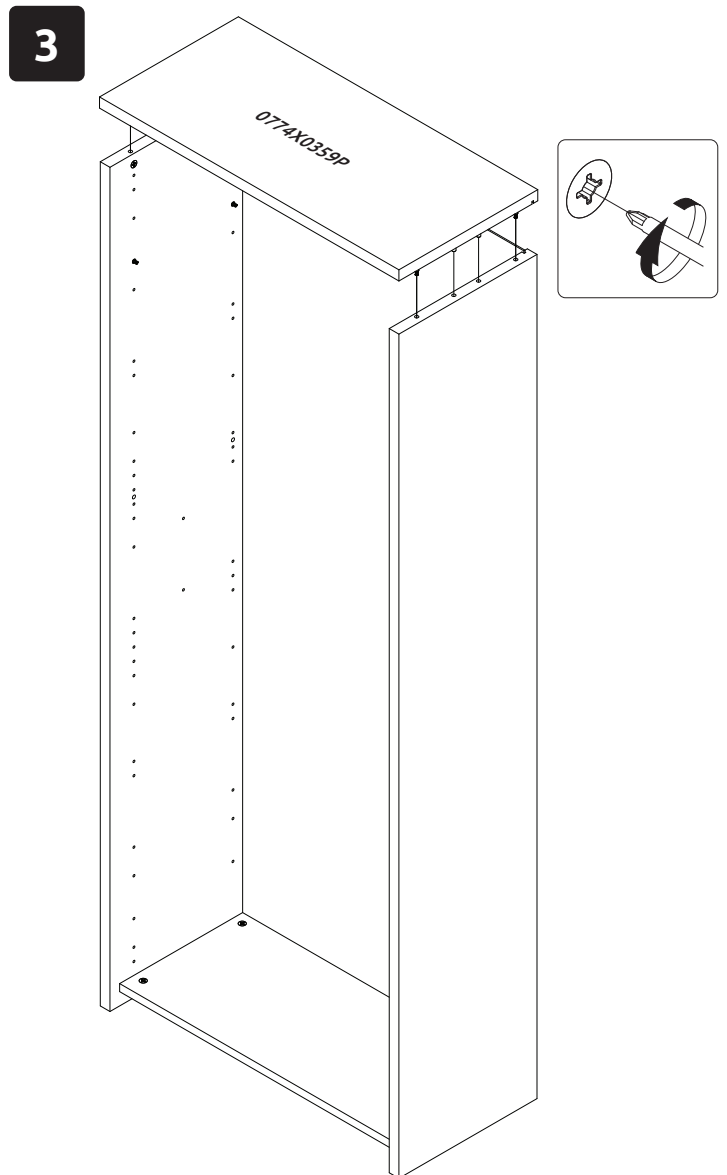

**GALA-V2**  
**LHW - 774x1918x359**  
25.06.2021

4

5

6

**7**

**11**

**РУССКИЙ**  
Важная информация.  
Внимательно прочитайте.  
Сохраните эту информацию.

**ВНИМАНИЕ**  
Крепежные средства для  
крепления к стене не прилагаются,  
для разных материалов стен  
требуются различные крепления.  
Используйте крепежные средства,  
подходящие для материала стен в  
Вашем доме. Если Вы не уверены,  
какой тип креплений подходит к  
данному материалу, обратитесь в  
специализированный магазин.