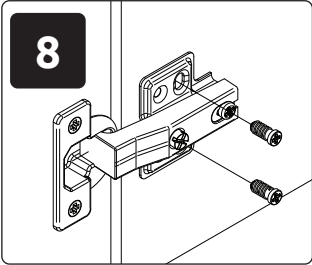

**GALA-V2**  
**LHW - 774x1918x359**  
25.06.2021

4

5

6

**7**

**11**

**РУССКИЙ**  
Важная информация.  
Внимательно прочитайте.  
Сохраните эту информацию.

**ВНИМАНИЕ**  
Крепежные средства для  
крепления к стене не прилагаются,  
для разных материалов стен  
требуются различные крепления.  
Используйте крепежные средства,  
подходящие для материала стен в  
Вашем доме. Если Вы не уверены,  
какой тип креплений подходит к  
данному материалу, обратитесь в  
специализированный магазин.