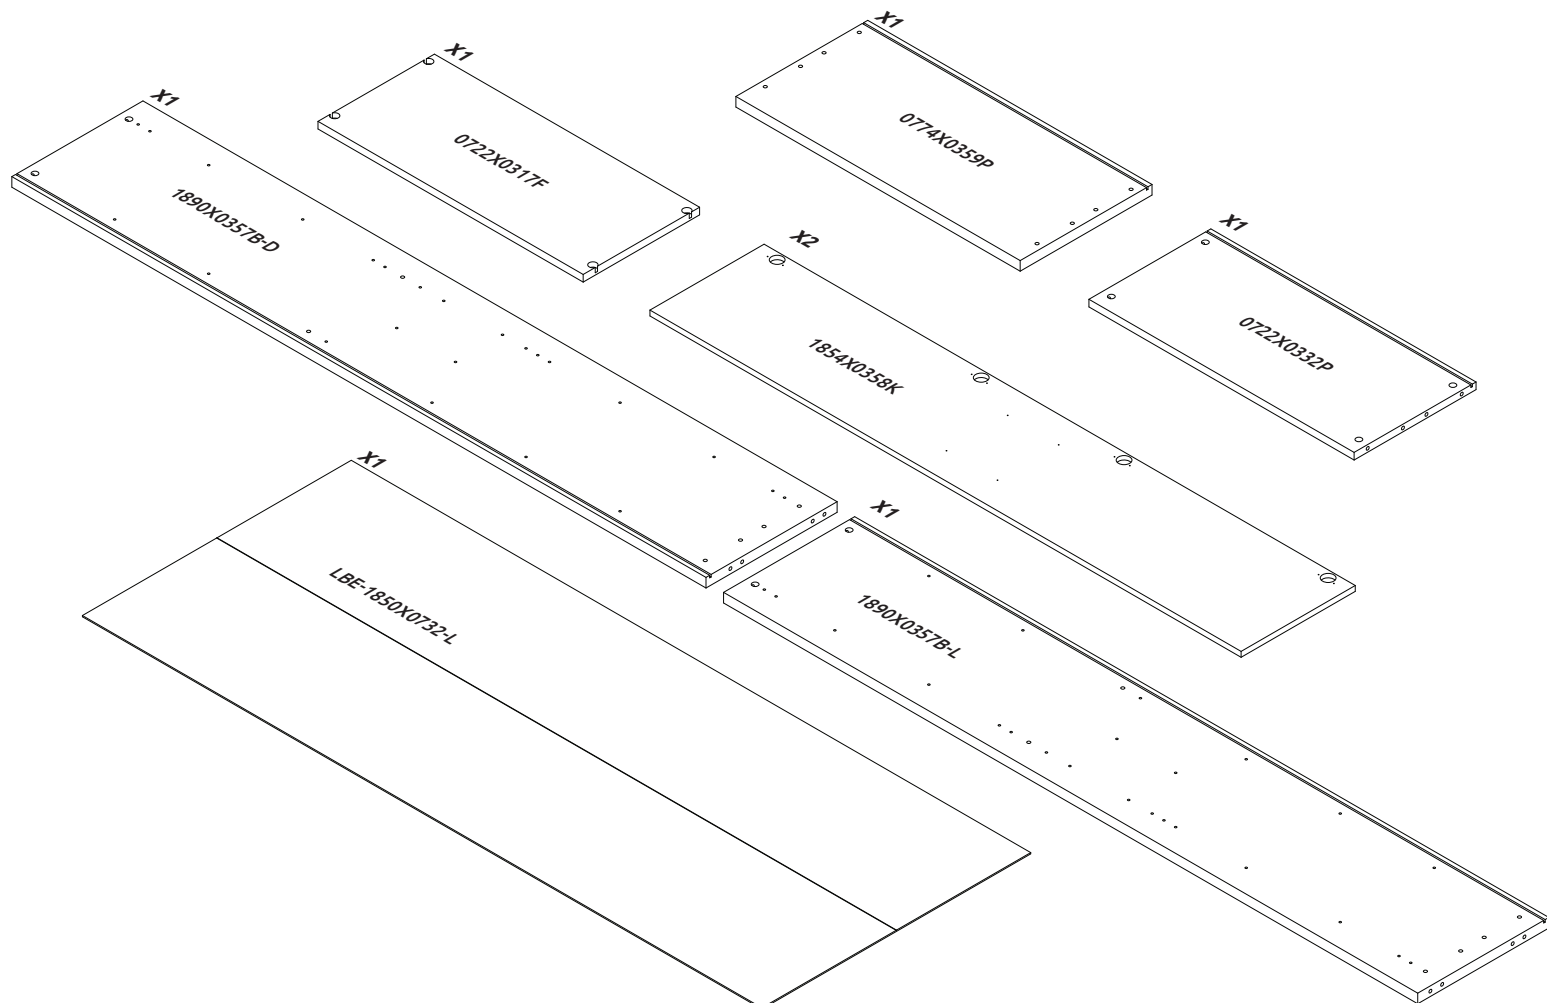

**GALA-V2**  
**LHW - 774x1918x359**  
25.06.2021

4

5

6

**7**

**11**

**РУССКИЙ**  
Важная информация.  
Внимательно прочитайте.  
Сохраните эту информацию.

**ВНИМАНИЕ**  
Крепежные средства для  
крепления к стене не прилагаются,  
для разных материалов стен  
требуются различные крепления.  
Используйте крепежные средства,  
подходящие для материала стен в  
Вашем доме. Если Вы не уверены,  
какой тип креплений подходит к  
данному материалу, обратитесь в  
специализированный магазин.