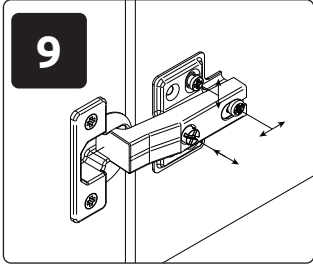

**GALA-V2**  
**LHW - 774x1918x359**  
25.06.2021

4

5

6

**7**

**11**

**РУССКИЙ**  
Важная информация.  
Внимательно прочитайте.  
Сохраните эту информацию.

**ВНИМАНИЕ**  
Крепежные средства для  
крепления к стене не прилагаются,  
для разных материалов стен  
требуются различные крепления.  
Используйте крепежные средства,  
подходящие для материала стен в  
Вашем доме. Если Вы не уверены,  
какой тип креплений подходит к  
данному материалу, обратитесь в  
специализированный магазин.