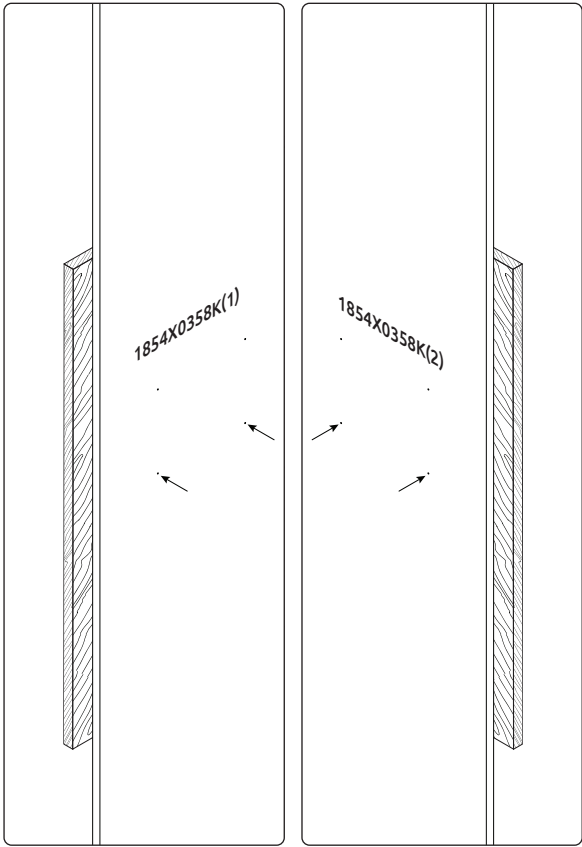

**GALA-V2**  
**LHW - 774x1918x359**  
25.06.2021

4

5

6

**7**

**11**

**РУССКИЙ**  
Важная информация.  
Внимательно прочитайте.  
Сохраните эту информацию.

**ВНИМАНИЕ**  
Крепежные средства для  
крепления к стене не прилагаются,  
для разных материалов стен  
требуются различные крепления.  
Используйте крепежные средства,  
подходящие для материала стен в  
Вашем доме. Если Вы не уверены,  
какой тип креплений подходит к  
данному материалу, обратитесь в  
специализированный магазин.