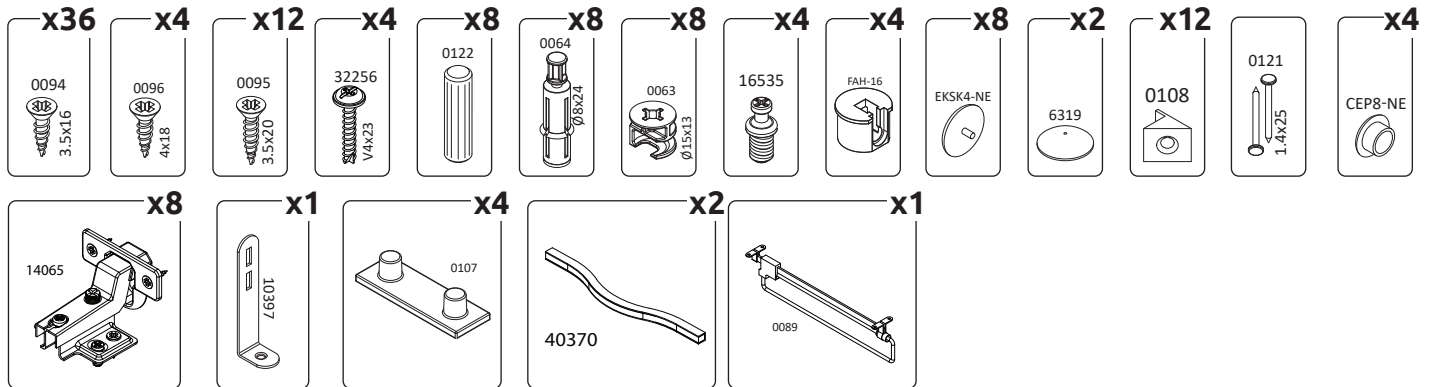

**GALA-V2**  
**LHW - 774x1918x359**  
25.06.2021

4

5

6

**7**

**11**

**РУССКИЙ**  
Важная информация.  
Внимательно прочитайте.  
Сохраните эту информацию.

**ВНИМАНИЕ**  
Крепежные средства для  
крепления к стене не прилагаются,  
для разных материалов стен  
требуются различные крепления.  
Используйте крепежные средства,  
подходящие для материала стен в  
Вашем доме. Если Вы не уверены,  
какой тип креплений подходит к  
данному материалу, обратитесь в  
специализированный магазин.