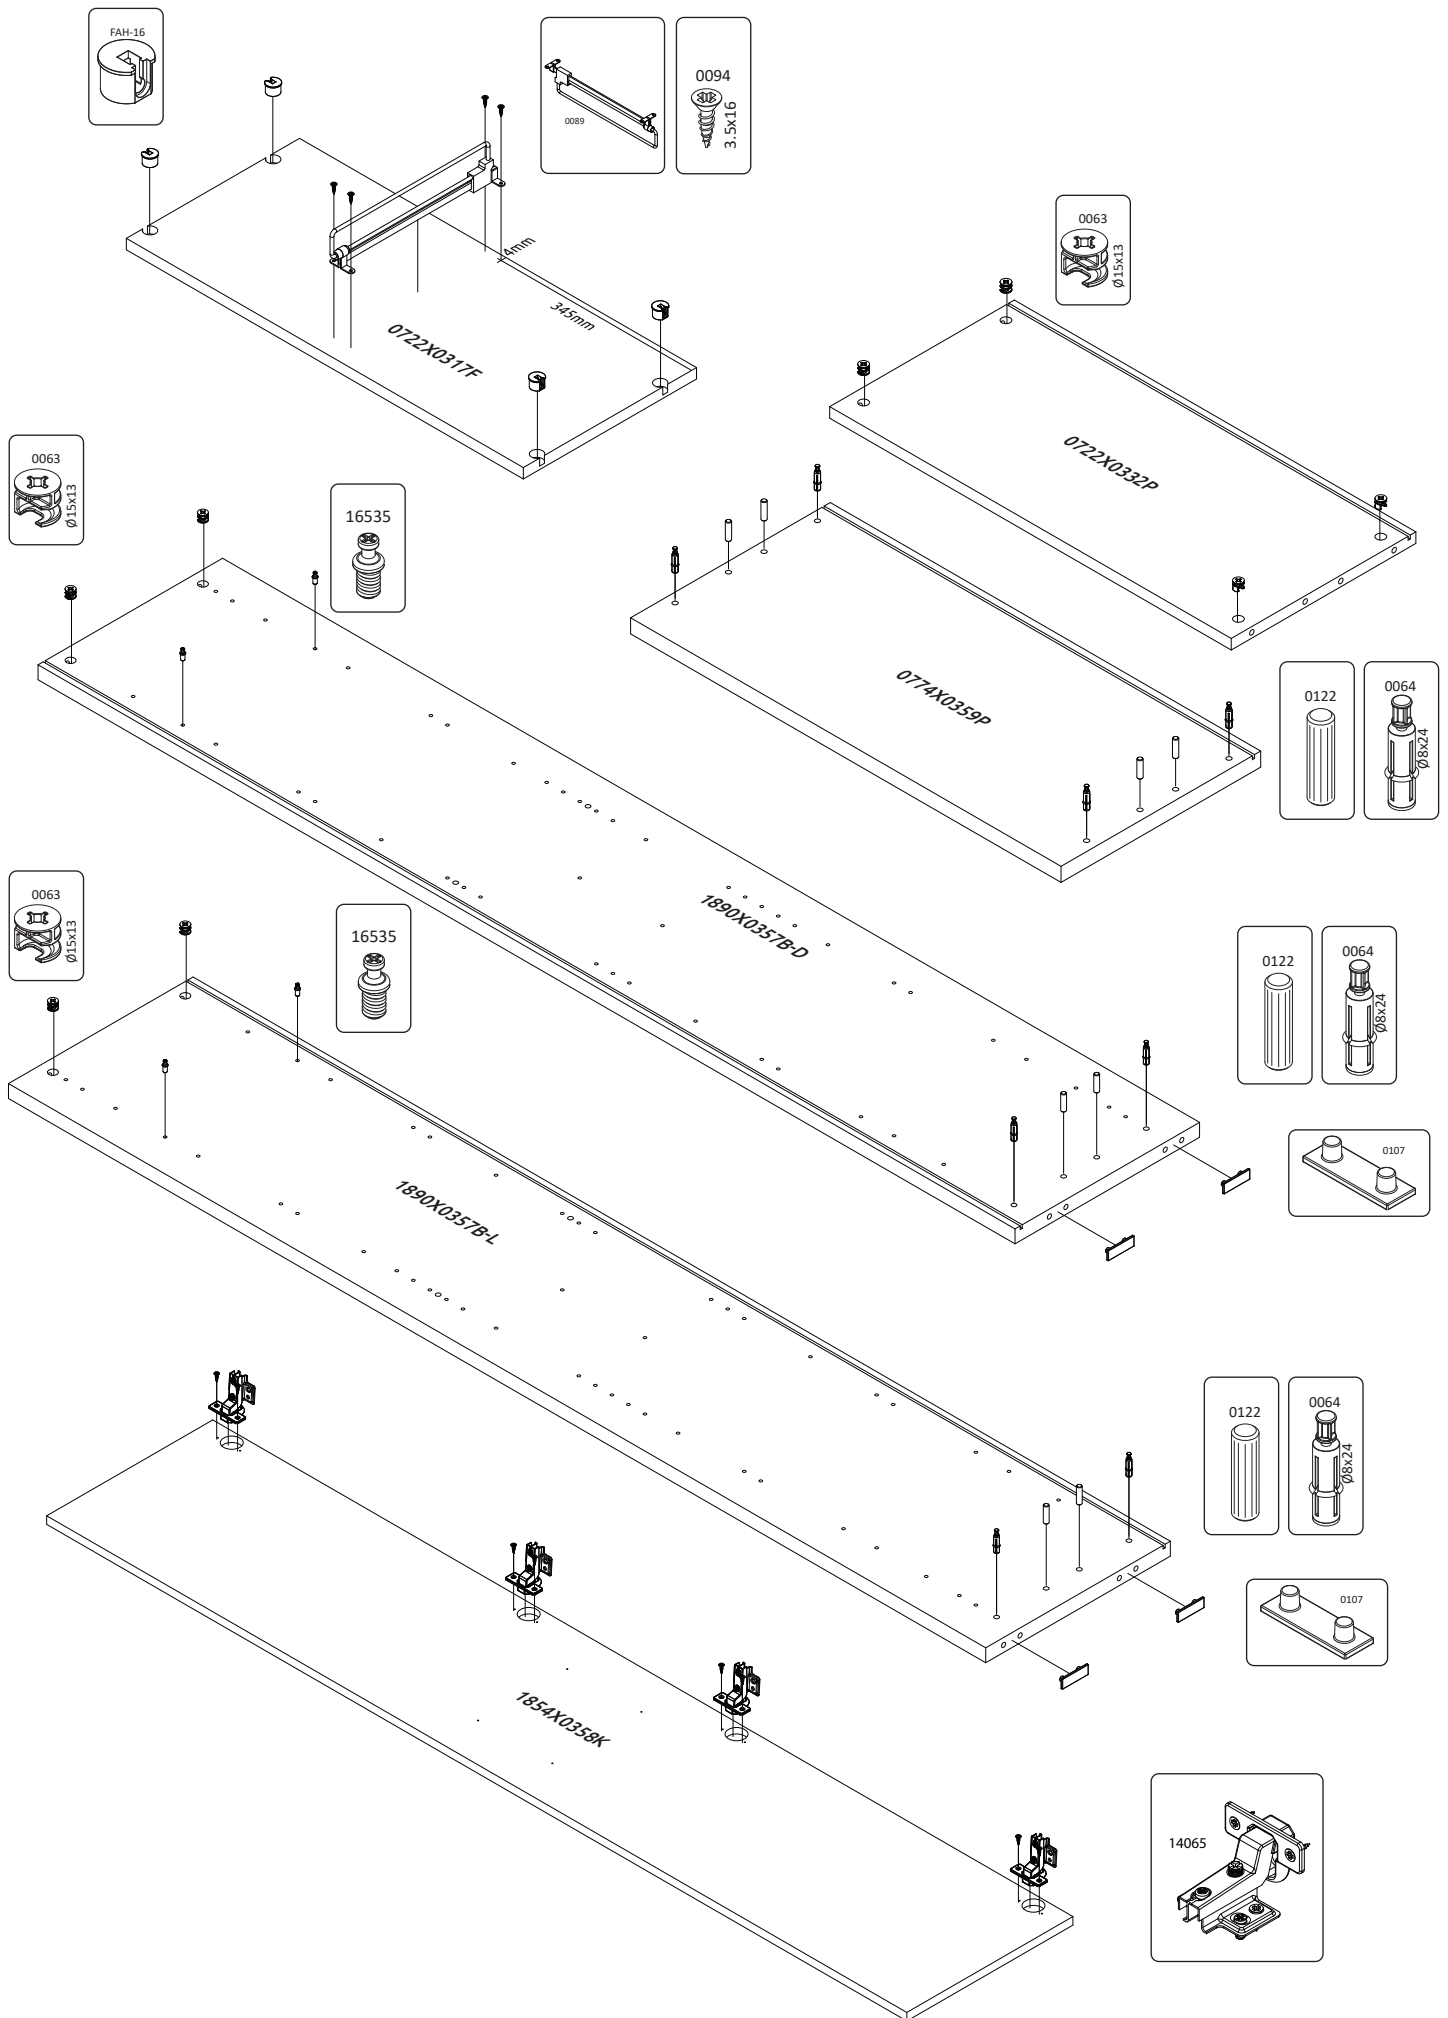

**GALA-V2**  
**LHW - 774x1918x359**  
25.06.2021

4

5

6

**7**

**11**

**РУССКИЙ**  
Важная информация.  
Внимательно прочитайте.  
Сохраните эту информацию.

**ВНИМАНИЕ**  
Крепежные средства для  
крепления к стене не прилагаются,  
для разных материалов стен  
требуются различные крепления.  
Используйте крепежные средства,  
подходящие для материала стен в  
Вашем доме. Если Вы не уверены,  
какой тип креплений подходит к  
данному материалу, обратитесь в  
специализированный магазин.