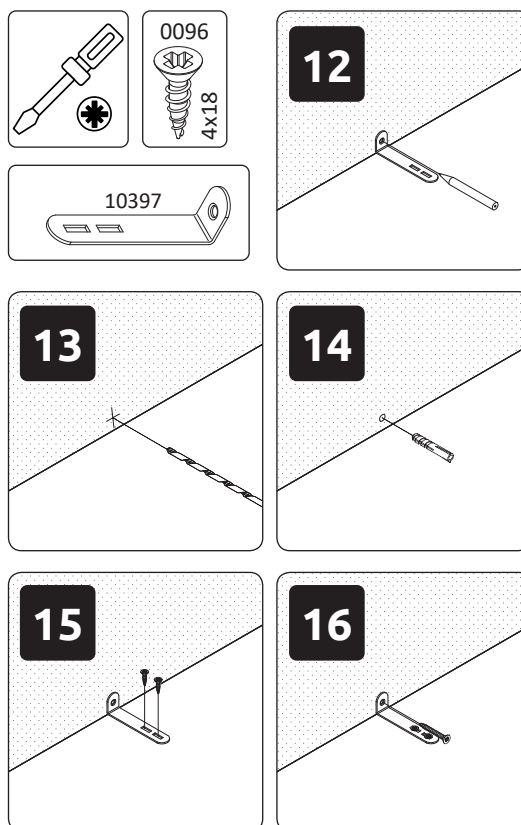

**GALA-V2**  
**LHW - 774x1918x359**  
25.06.2021

4

5

6

**7**

**11**

**РУССКИЙ**  
Важная информация.  
Внимательно прочитайте.  
Сохраните эту информацию.

**ВНИМАНИЕ**  
Крепежные средства для  
крепления к стене не прилагаются,  
для разных материалов стен  
требуются различные крепления.  
Используйте крепежные средства,  
подходящие для материала стен в  
Вашем доме. Если Вы не уверены,  
какой тип креплений подходит к  
данному материалу, обратитесь в  
специализированный магазин.