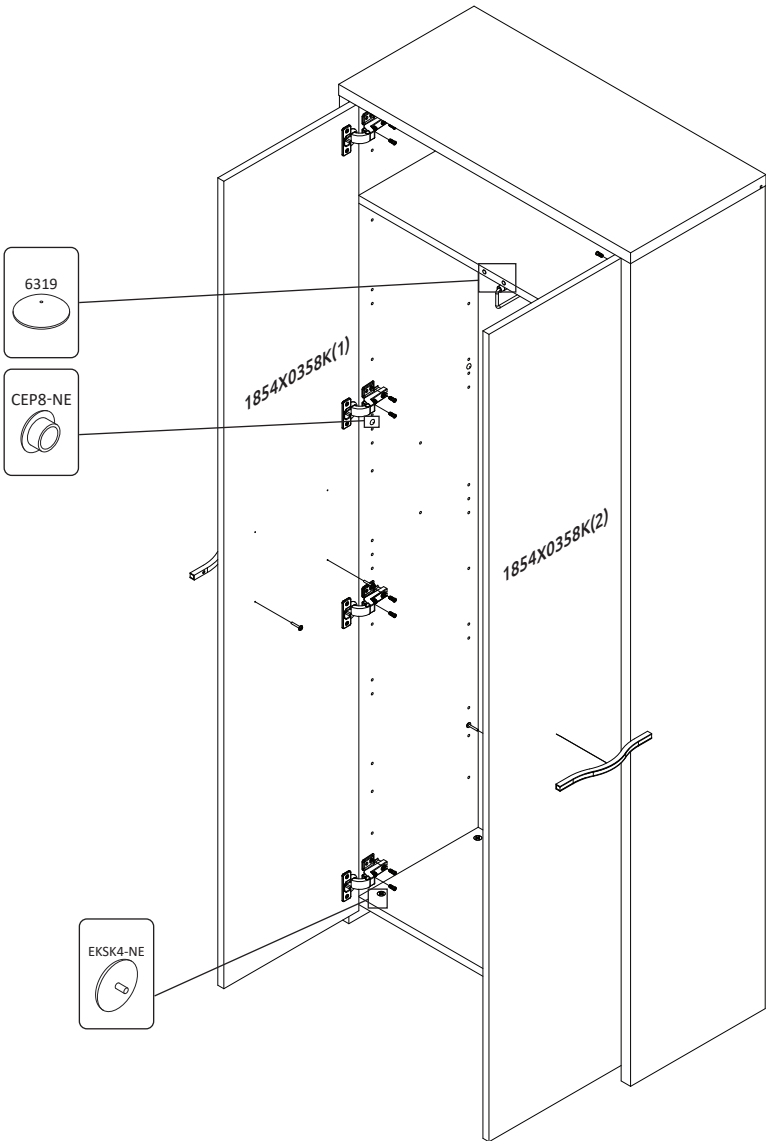

**GALA-V2**  
**LHW - 774x1918x359**  
25.06.2021

4

5

6

**7**

**11**

**РУССКИЙ**  
Важная информация.  
Внимательно прочитайте.  
Сохраните эту информацию.

**ВНИМАНИЕ**  
Крепежные средства для  
крепления к стене не прилагаются,  
для разных материалов стен  
требуются различные крепления.  
Используйте крепежные средства,  
подходящие для материала стен в  
Вашем доме. Если Вы не уверены,  
какой тип креплений подходит к  
данному материалу, обратитесь в  
специализированный магазин.