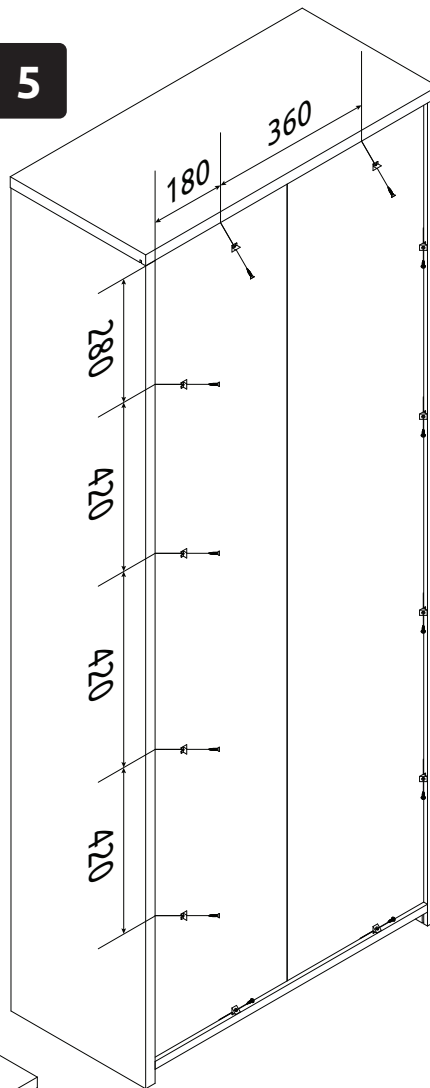

**GALA-V2**  
**LHW - 774x1918x359**  
25.06.2021

4

5

6

**7**

**11**

**РУССКИЙ**  
Важная информация.  
Внимательно прочитайте.  
Сохраните эту информацию.

**ВНИМАНИЕ**  
Крепежные средства для  
крепления к стене не прилагаются,  
для разных материалов стен  
требуются различные крепления.  
Используйте крепежные средства,  
подходящие для материала стен в  
Вашем доме. Если Вы не уверены,  
какой тип креплений подходит к  
данному материалу, обратитесь в  
специализированный магазин.