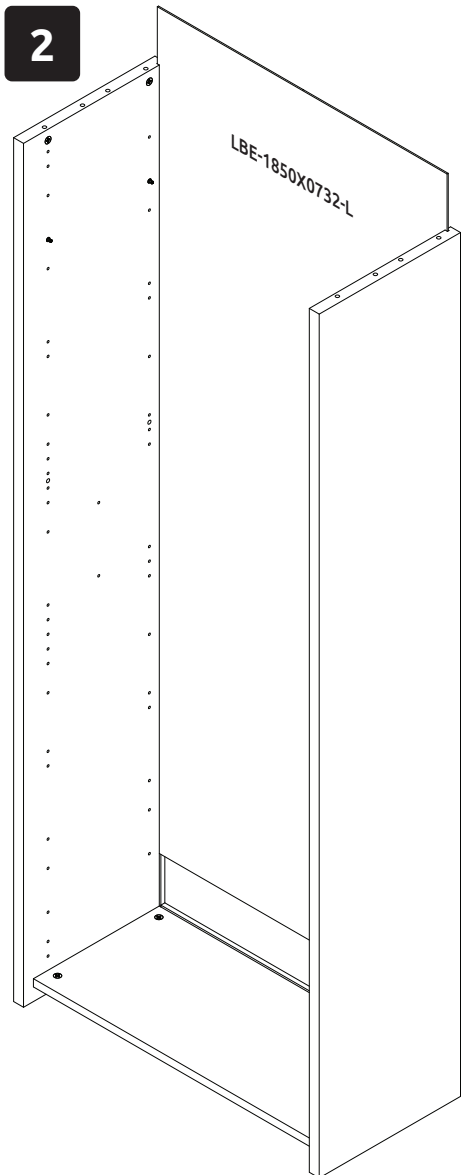

**GALA-V2**  
**LHW - 774x1918x359**  
25.06.2021

4

5

6

**7**

**11**

**РУССКИЙ**  
Важная информация.  
Внимательно прочитайте.  
Сохраните эту информацию.

**ВНИМАНИЕ**  
Крепежные средства для  
крепления к стене не прилагаются,  
для разных материалов стен  
требуются различные крепления.  
Используйте крепежные средства,  
подходящие для материала стен в  
Вашем доме. Если Вы не уверены,  
какой тип креплений подходит к  
данному материалу, обратитесь в  
специализированный магазин.