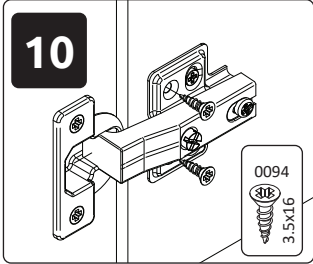

**GALA-V2**  
**LHW - 774x1918x359**  
25.06.2021

4

5

6

**7**

**11**

**РУССКИЙ**  
Важная информация.  
Внимательно прочитайте.  
Сохраните эту информацию.

**ВНИМАНИЕ**  
Крепежные средства для  
крепления к стене не прилагаются,  
для разных материалов стен  
требуются различные крепления.  
Используйте крепежные средства,  
подходящие для материала стен в  
Вашем доме. Если Вы не уверены,  
какой тип креплений подходит к  
данному материалу, обратитесь в  
специализированный магазин.