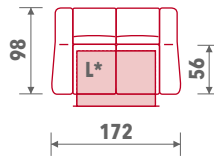

PROGRAM HAVANA

Dimenzije i elementi

023
Tabure

30/II
30F*/II
Trosjed
2R

Funkcija ležaja

F*

20L*
Dvosjed
2R

10
Fotelja
2R

Sastav

Sastav 01 (30F*/II - 20L* - 10)

V7 - 30.06.2021.

Moguća minimalna odstupanja od datih dimenzija.