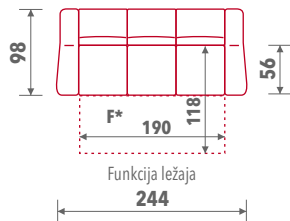

PROGRAM HAVANA

Dimenzije i elementi

023
Tabure

30/II
30F*/II
Trosjed
2R

Funkcija ležaja

F*

20L*
Dvosjed
2R

10
Fotelja
2R

Sastav

Sastav 01 (30F*/II - 20L* - 10)

V7 - 30.06.2021.

Moguća minimalna odstupanja od datih dimenzija.