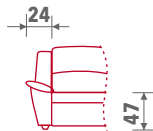

PROGRAM HAVANA

Dimenzije i elementi

023
Tabure

30/II
30F*/II
Trosjed
2R

Funkcija ležaja

F*

20L*
Dvosjed
2R

10
Fotelja
2R

Sastav

Sastav 01 (30F*/II - 20L* - 10)

V7 - 30.06.2021.

Moguća minimalna odstupanja od datih dimenzija.