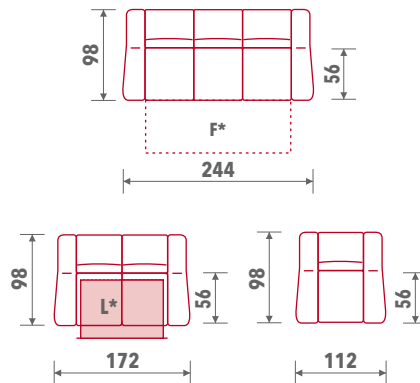

PROGRAM HAVANA

Dimenzije i elementi

023
Tabure

30/II
30F*/II
Trosjed
2R

Funkcija ležaja

F*

20L*
Dvosjed
2R

10
Fotelja
2R

Sastav

Sastav 01 (30F*/II - 20L* - 10)

V7 - 30.06.2021.

Moguća minimalna odstupanja od datih dimenzija.