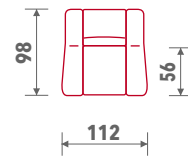

PROGRAM HAVANA

Dimenzije i elementi

023
Tabure

30/II
30F*/II
Trosjed
2R

Funkcija ležaja

F*

20L*
Dvosjed
2R

10
Fotelja
2R

Sastav

Sastav 01 (30F*/II - 20L* - 10)

V7 - 30.06.2021.

Moguća minimalna odstupanja od datih dimenzija.