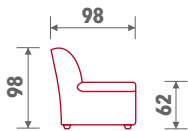

PROGRAM HAVANA

Dimenzije i elementi

023
Tabure

30/II
30F*/II
Trosjed
2R

Funkcija ležaja

F*

20L*
Dvosjed
2R

10
Fotelja
2R

Sastav

Sastav 01 (30F*/II - 20L* - 10)

V7 - 30.06.2021.

Moguća minimalna odstupanja od datih dimenzija.