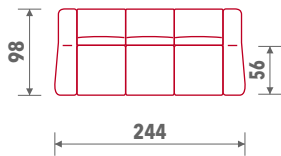

PROGRAM HAVANA

Dimenzije i elementi

023
Tabure

30/II
30F*/II
Trosjed
2R

Funkcija ležaja

F*

20L*
Dvosjed
2R

10
Fotelja
2R

Sastav

Sastav 01 (30F*/II - 20L* - 10)

V7 - 30.06.2021.

Moguća minimalna odstupanja od datih dimenzija.