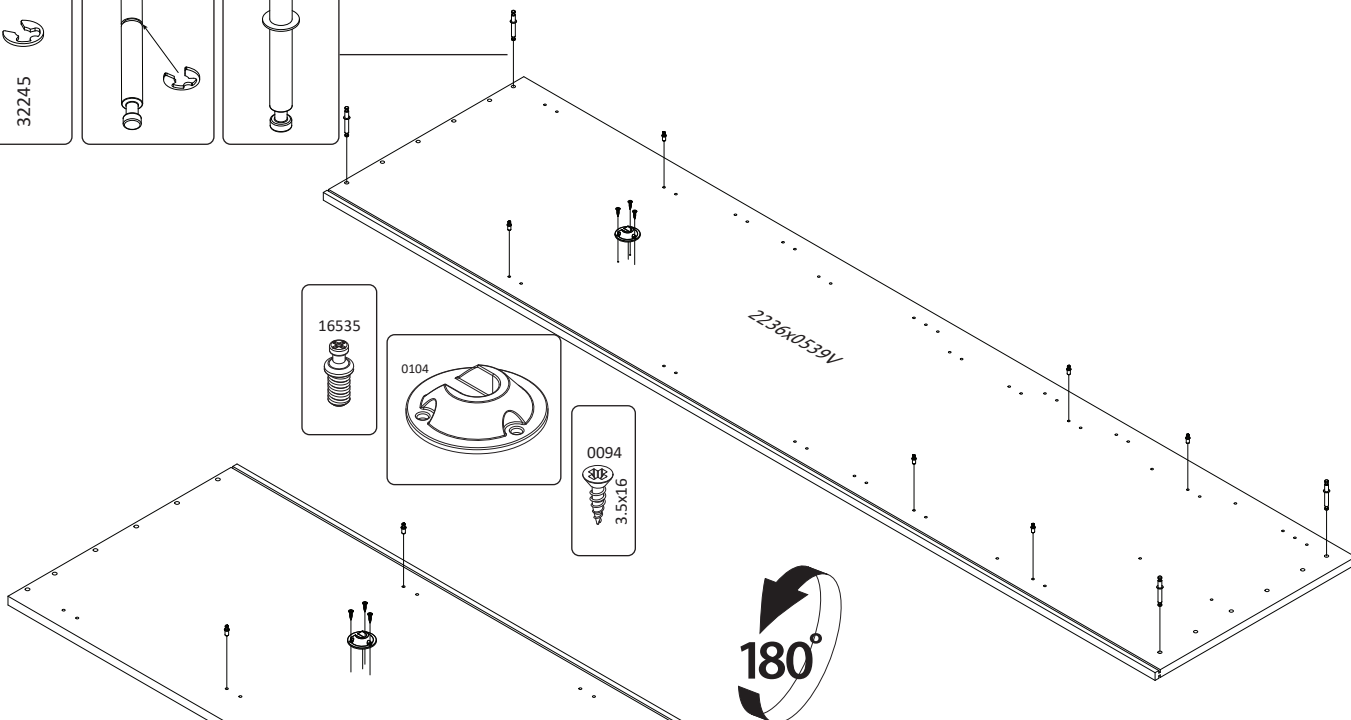

PK231/ON

LWH - 2294x611x2236

27.04.2021

| | | | | | | | | | |
|-------------------------|----------------------------------|--------------------------------|--------------------------|------------------------|----------------------------|-------------------------------|----------------------------------|-----------------------------------|--------------------------------|
| x42 2149 | x32 0063 Ø15x13 | x8 0064 Ø8x24 | x48 16535 | x16 0102 | x32 EKSK4-BE | x2 2114 4x35 | x90 0094 3.5x16 | x68 31777 4.2x16 | x13 0096 4x18 |
| x2 1321 | x4 31533 | x2 36918 | x2 26102 | x1 46945 | x1 46948 | x1 0113 GLUE | | | |
| x2 32286 | x1 46950 | | x10 NPVC75 | | x1 46953 | | | | |
| x28 CEP8 | x48 FAH-16 | x50 0122 | x12 32245 | | | | | | |
| x8 0104 | x2 10397 | | | | | | | | |
| x42 36894 | | | | | | | | | |