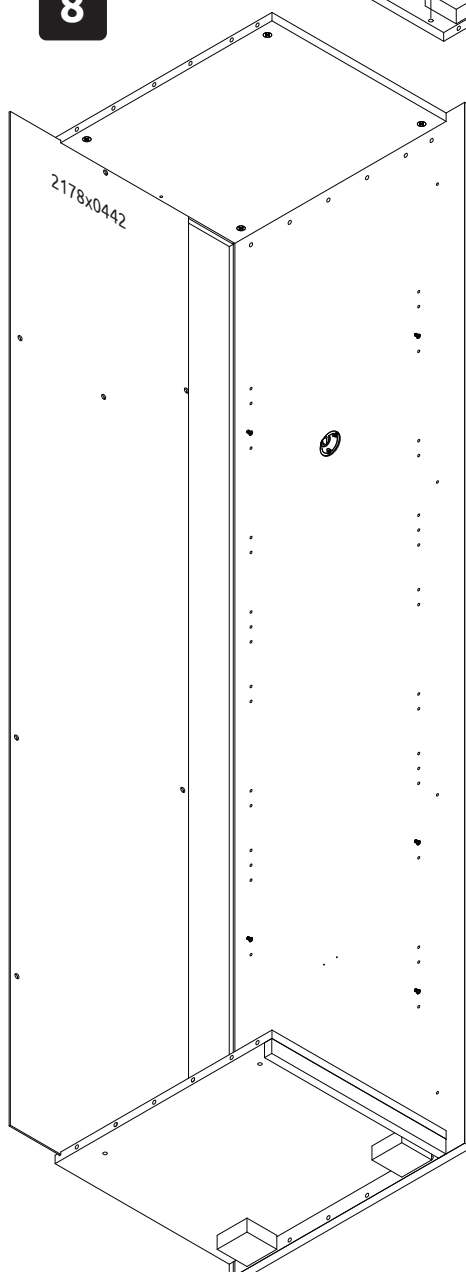

PK231/ON

LWH - 2294x611x2236

27.04.2021

| | | | | | | | | | |
|-------------------------|----------------------------------|--------------------------------|--------------------------|------------------------|----------------------------|-------------------------------|----------------------------------|-----------------------------------|--------------------------------|
| x42 2149 | x32 0063 Ø15x13 | x8 0064 Ø8x24 | x48 16535 | x16 0102 | x32 EKSK4-BE | x2 2114 4x35 | x90 0094 3.5x16 | x68 31777 4.2x16 | x13 0096 4x18 |
| x2 1321 | x4 31533 | x2 36918 | x2 26102 | x1 46945 | x1 46948 | x1 0113 GLUE | | | |
| x2 32286 | x1 46950 | | x10 NPVC75 | | x1 46953 | | | | |
| x28 CEP8 | x48 FAH-16 | x50 0122 | x12 32245 | | | | | | |
| x8 0104 | x2 10397 | | | | | | | | |
| x42 36894 | | | | | | | | | |

1

2

3

4

5

6

7

8

9

10

11

12

13

14

15

16

17

18

19

20

21

22

23

24