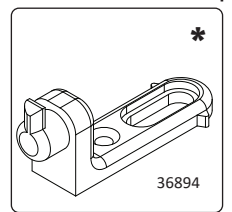

PK231/ON

LWH - 2294x611x2236

27.04.2021

| | | | | | | | | | |
|-------------------------|----------------------------------|--------------------------------|--------------------------|------------------------|----------------------------|-------------------------------|----------------------------------|-----------------------------------|--------------------------------|
| x42 2149 | x32 0063 Ø15x13 | x8 0064 Ø8x24 | x48 16535 | x16 0102 | x32 EKSK4-BE | x2 2114 4x35 | x90 0094 3.5x16 | x68 31777 4.2x16 | x13 0096 4x18 |
| x2 1321 | x4 31533 | x2 36918 | x2 26102 | x1 46945 | x1 46948 | x1 0113 GLUE | | | |
| x2 32286 | x1 46950 | | x10 NPVC75 | | x1 46953 | | | | |
| x28 CEP8 | x48 FAH-16 | x50 0122 | x12 32245 | | | | | | |
| x8 0104 | x2 10397 | | | | | | | | |
| x42 36894 | | | | | | | | | |

9

10

11

12

13

14

15

16