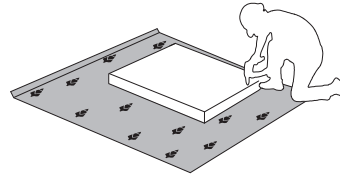

PK231/ON

LWH - 2294x611x2236

27.04.2021

| | | | | | | | | | |
|-------------------------|----------------------------------|--------------------------------|--------------------------|------------------------|----------------------------|-------------------------------|----------------------------------|-----------------------------------|--------------------------------|
| x42 2149 | x32 0063 Ø15x13 | x8 0064 Ø8x24 | x48 16535 | x16 0102 | x32 EKSK4-BE | x2 2114 4x35 | x90 0094 3.5x16 | x68 31777 4.2x16 | x13 0096 4x18 |
| x2 1321 | x4 31533 | x2 36918 | x2 26102 | x1 46945 | x1 46948 | x1 0113 GLUE | | | |
| x2 32286 | x1 46950 | | x10 NPVC75 | | x1 46953 | | | | |
| x28 CEP8 | x48 FAH-16 | x50 0122 | x12 32245 | | | | | | |
| x8 0104 | x2 10397 | | | | | | | | |
| x42 36894 | | | | | | | | | |