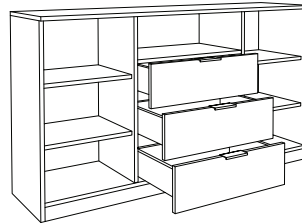

# ELEGANCE LINE

**Cupboard 150**  
149,5x40x80 cm

**ID 200114**  
*white gloss*

**ID 200156**  
*nordic oak  
sand glass*

**Cupboard 4F**  
90x48x87 cm

**ID 360114**  
*white gloss*

**ID 360256**  
*nordic oak  
sand glass*

**ID 070120**  
*lighting*

White gloss

Nordic oak-sand gloss

AUSTRIA  
High gloss  
**FUNDERMAX**

**18 mm**  
Chipboard

  
Telescopic.

  
**HIGH GLOSS**  
Finishing

  
Aluminium  
Handle