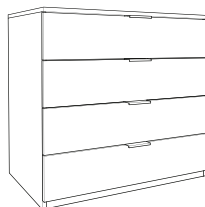

# ELEGANCE LINE

**Cupboard 150**  
149,5x40x80 cm

**ID 200114**  
*white gloss*

**ID 200156**  
*nordic oak  
sand glass*

**Cupboard 4F**  
90x48x87 cm

**ID 360114**  
*white gloss*

**ID 360256**  
*nordic oak  
sand glass*

**ID 070120**  
*lighting*

White gloss

Nordic oak-sand gloss

AUSTRIA  
High gloss  
**FUNDERMAX**

**18 mm**  
Chipboard

  
Telescopic.

  
**HIGH GLOSS**  
Finishing

  
Aluminium  
Handle