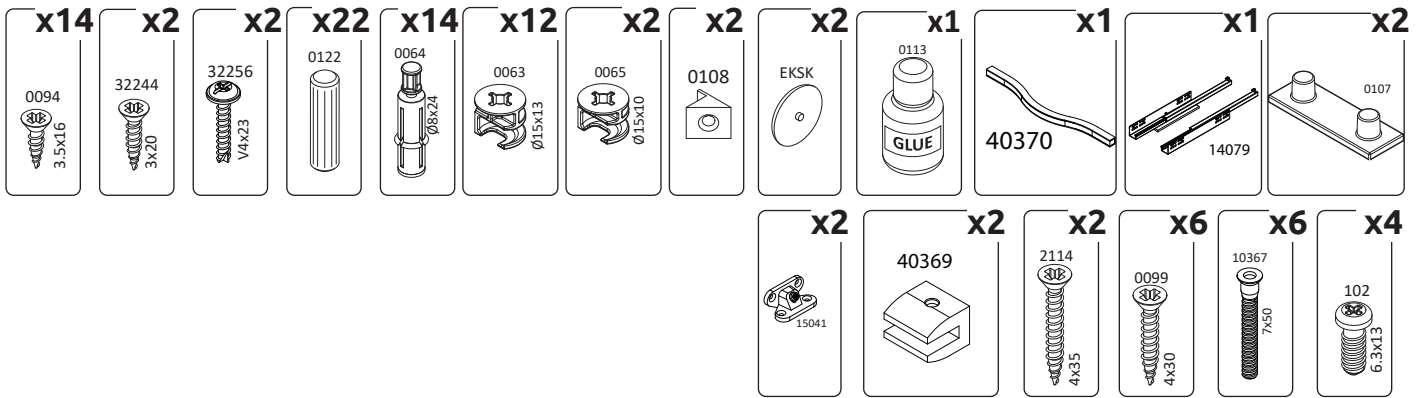

NS1/GL
LWH - 556x1004x464
05.11.2020

1

2

3

4

5

6

7