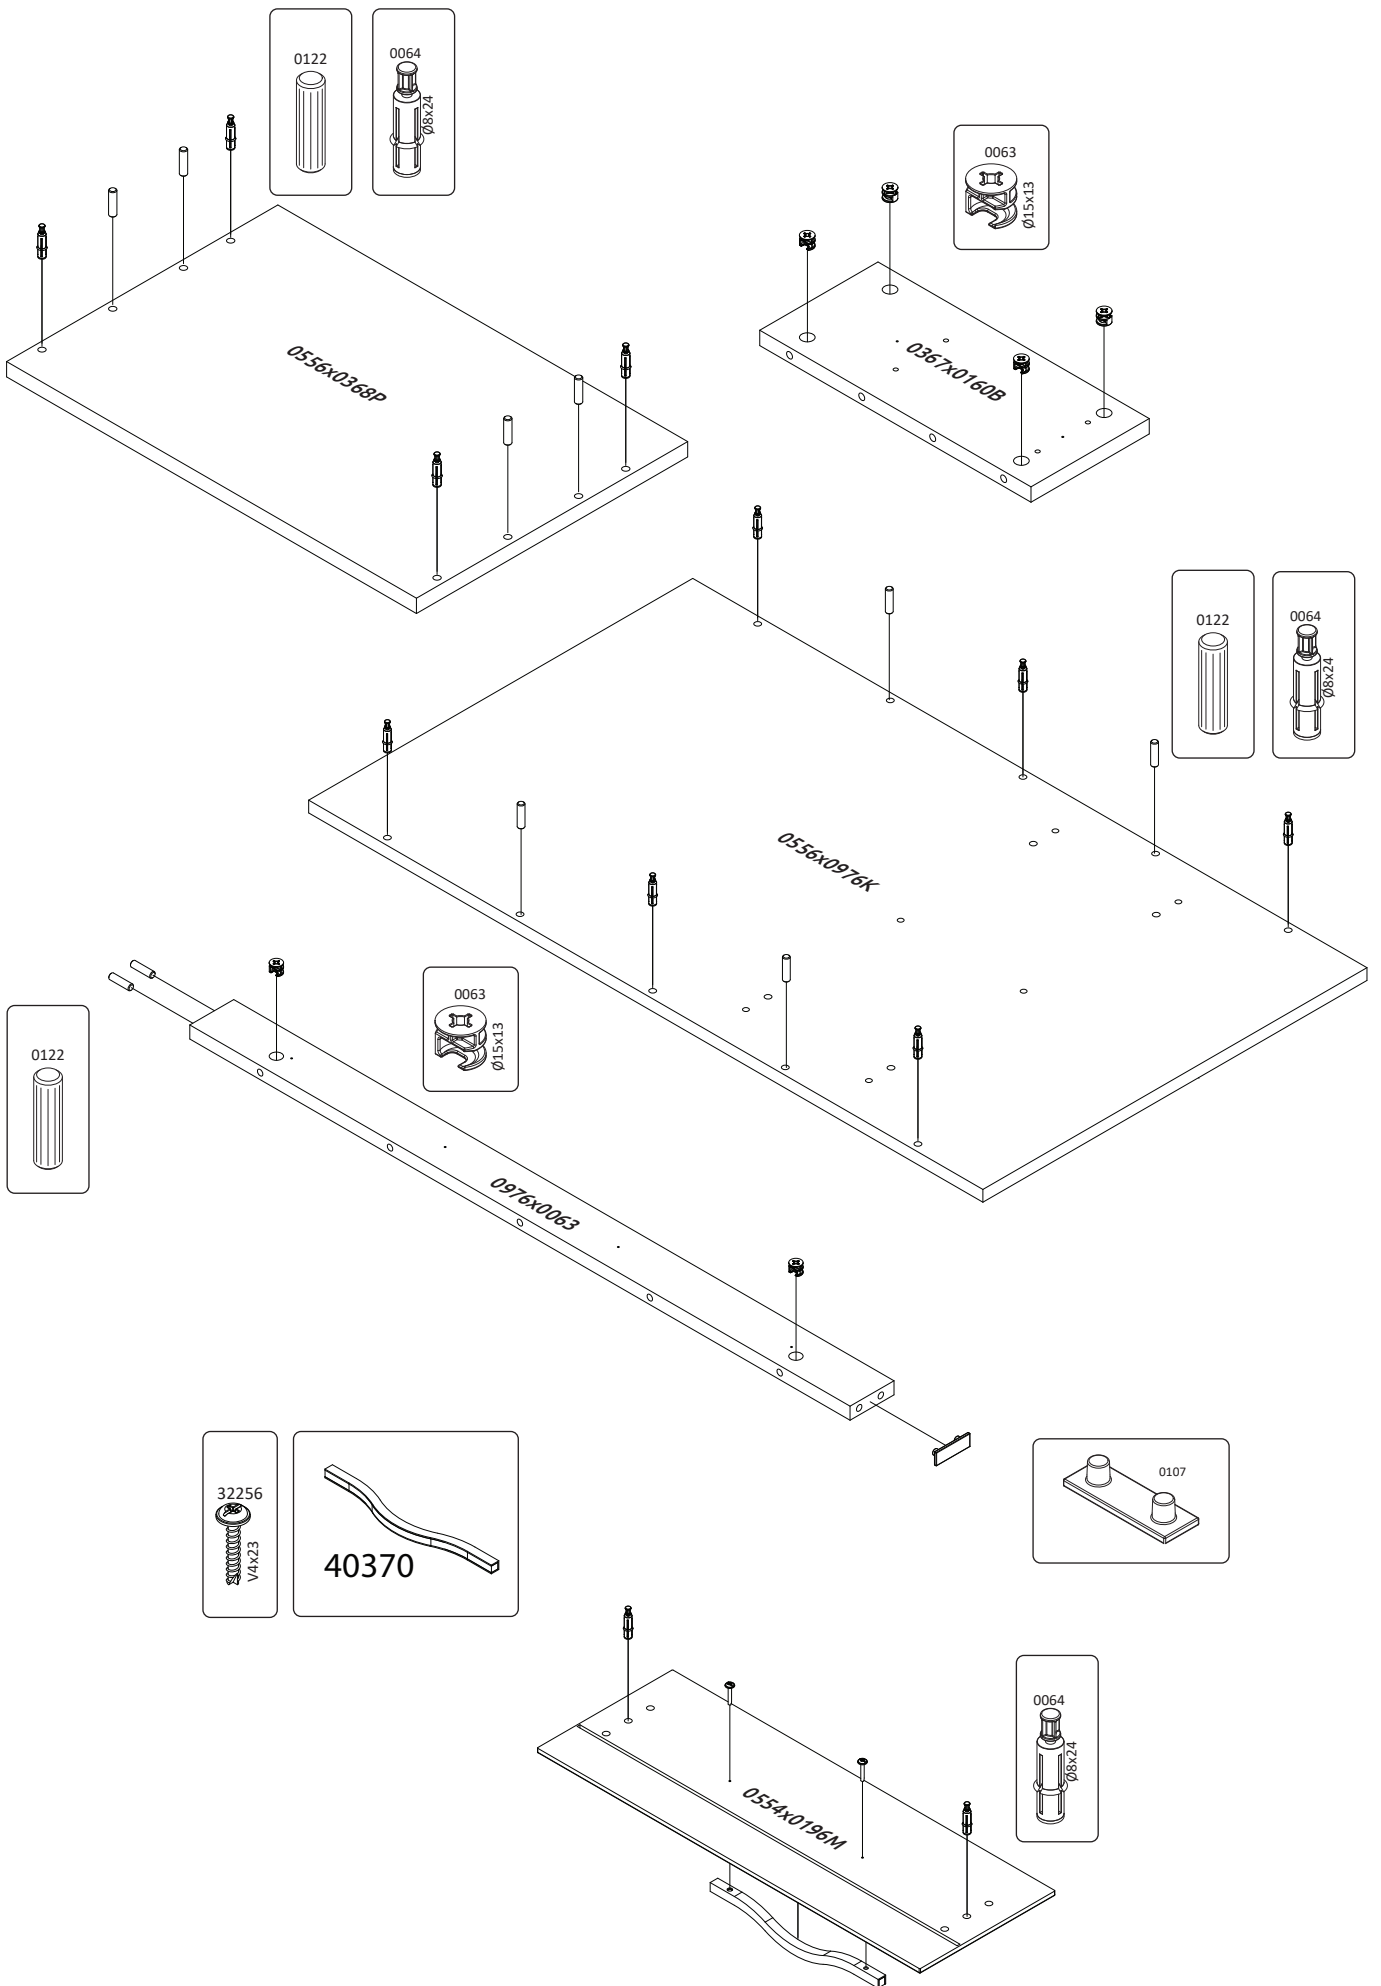

NS1/GL
LWH - 556x1004x464
05.11.2020

1

2

3

4

5

6

7