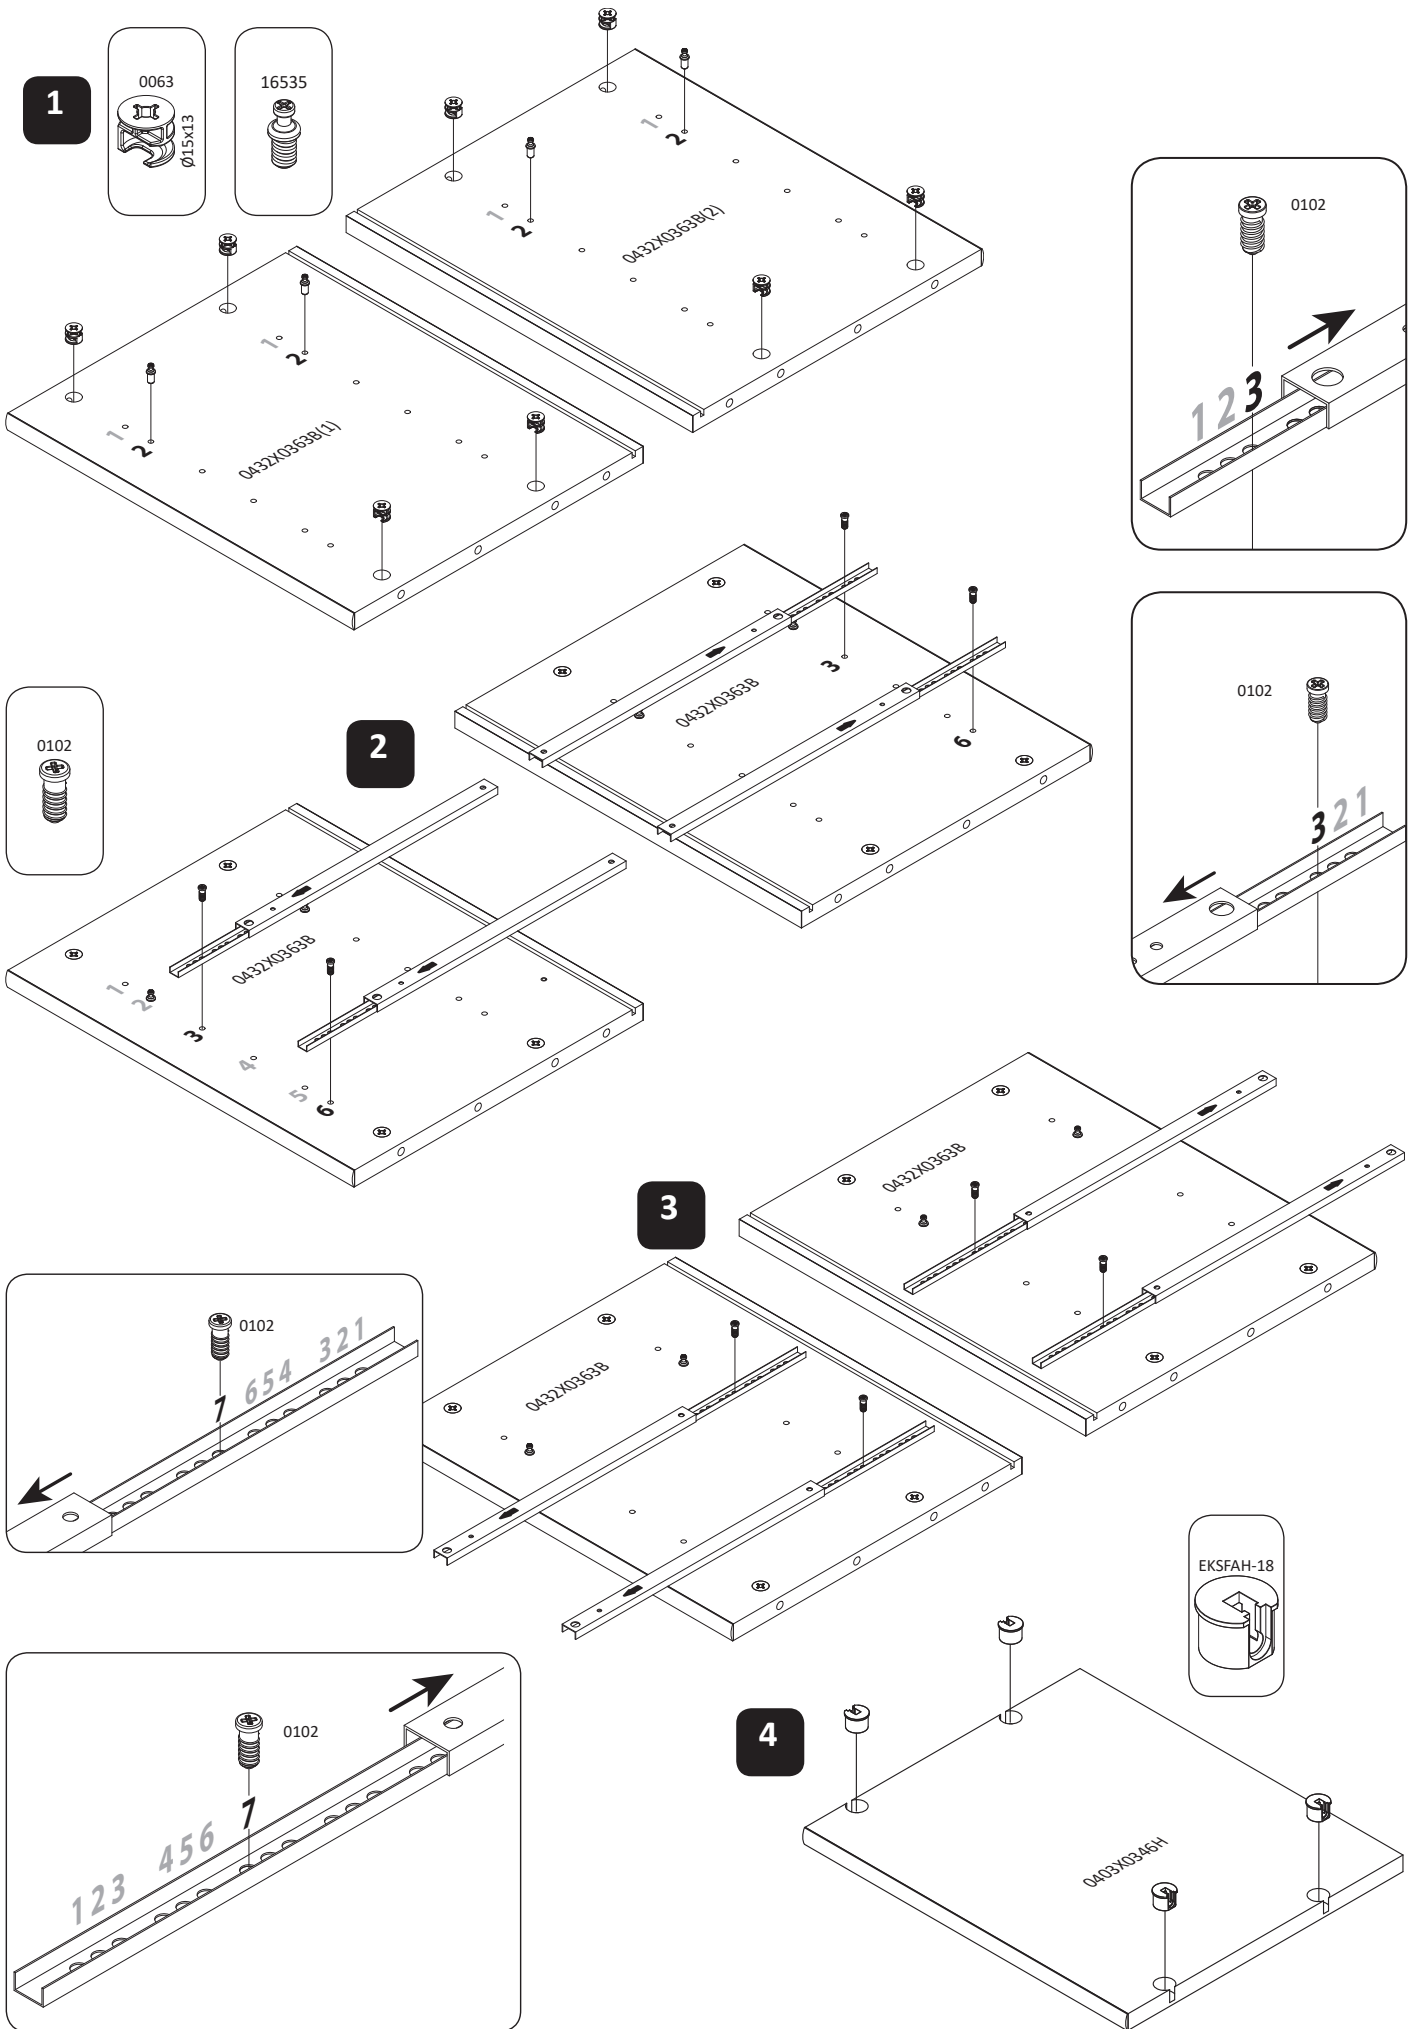

NS2
LWH - 439x367x498
6460 14.11.2018.

18

19

21

20

22

23