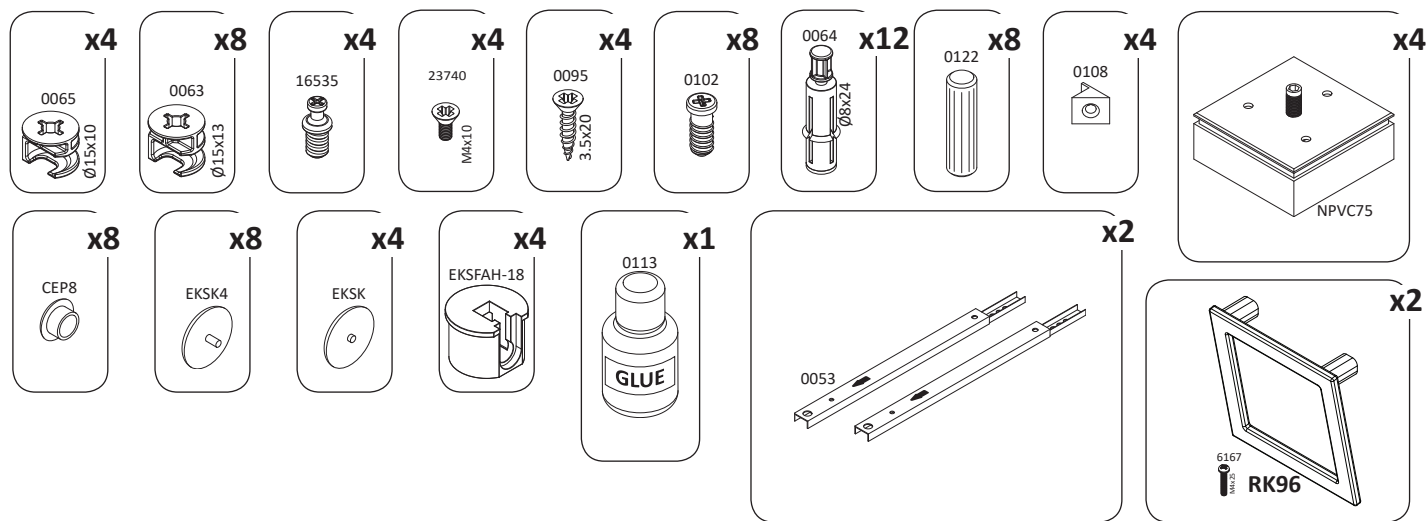

NS2
LWH - 439x367x498
6460 14.11.2018.

18

19

21

20

22

23