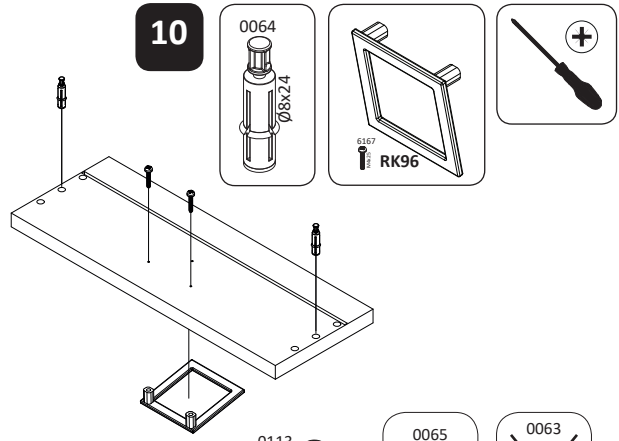

NS2
LWH - 439x367x498
6460 14.11.2018.

18

19

21

20

22

23