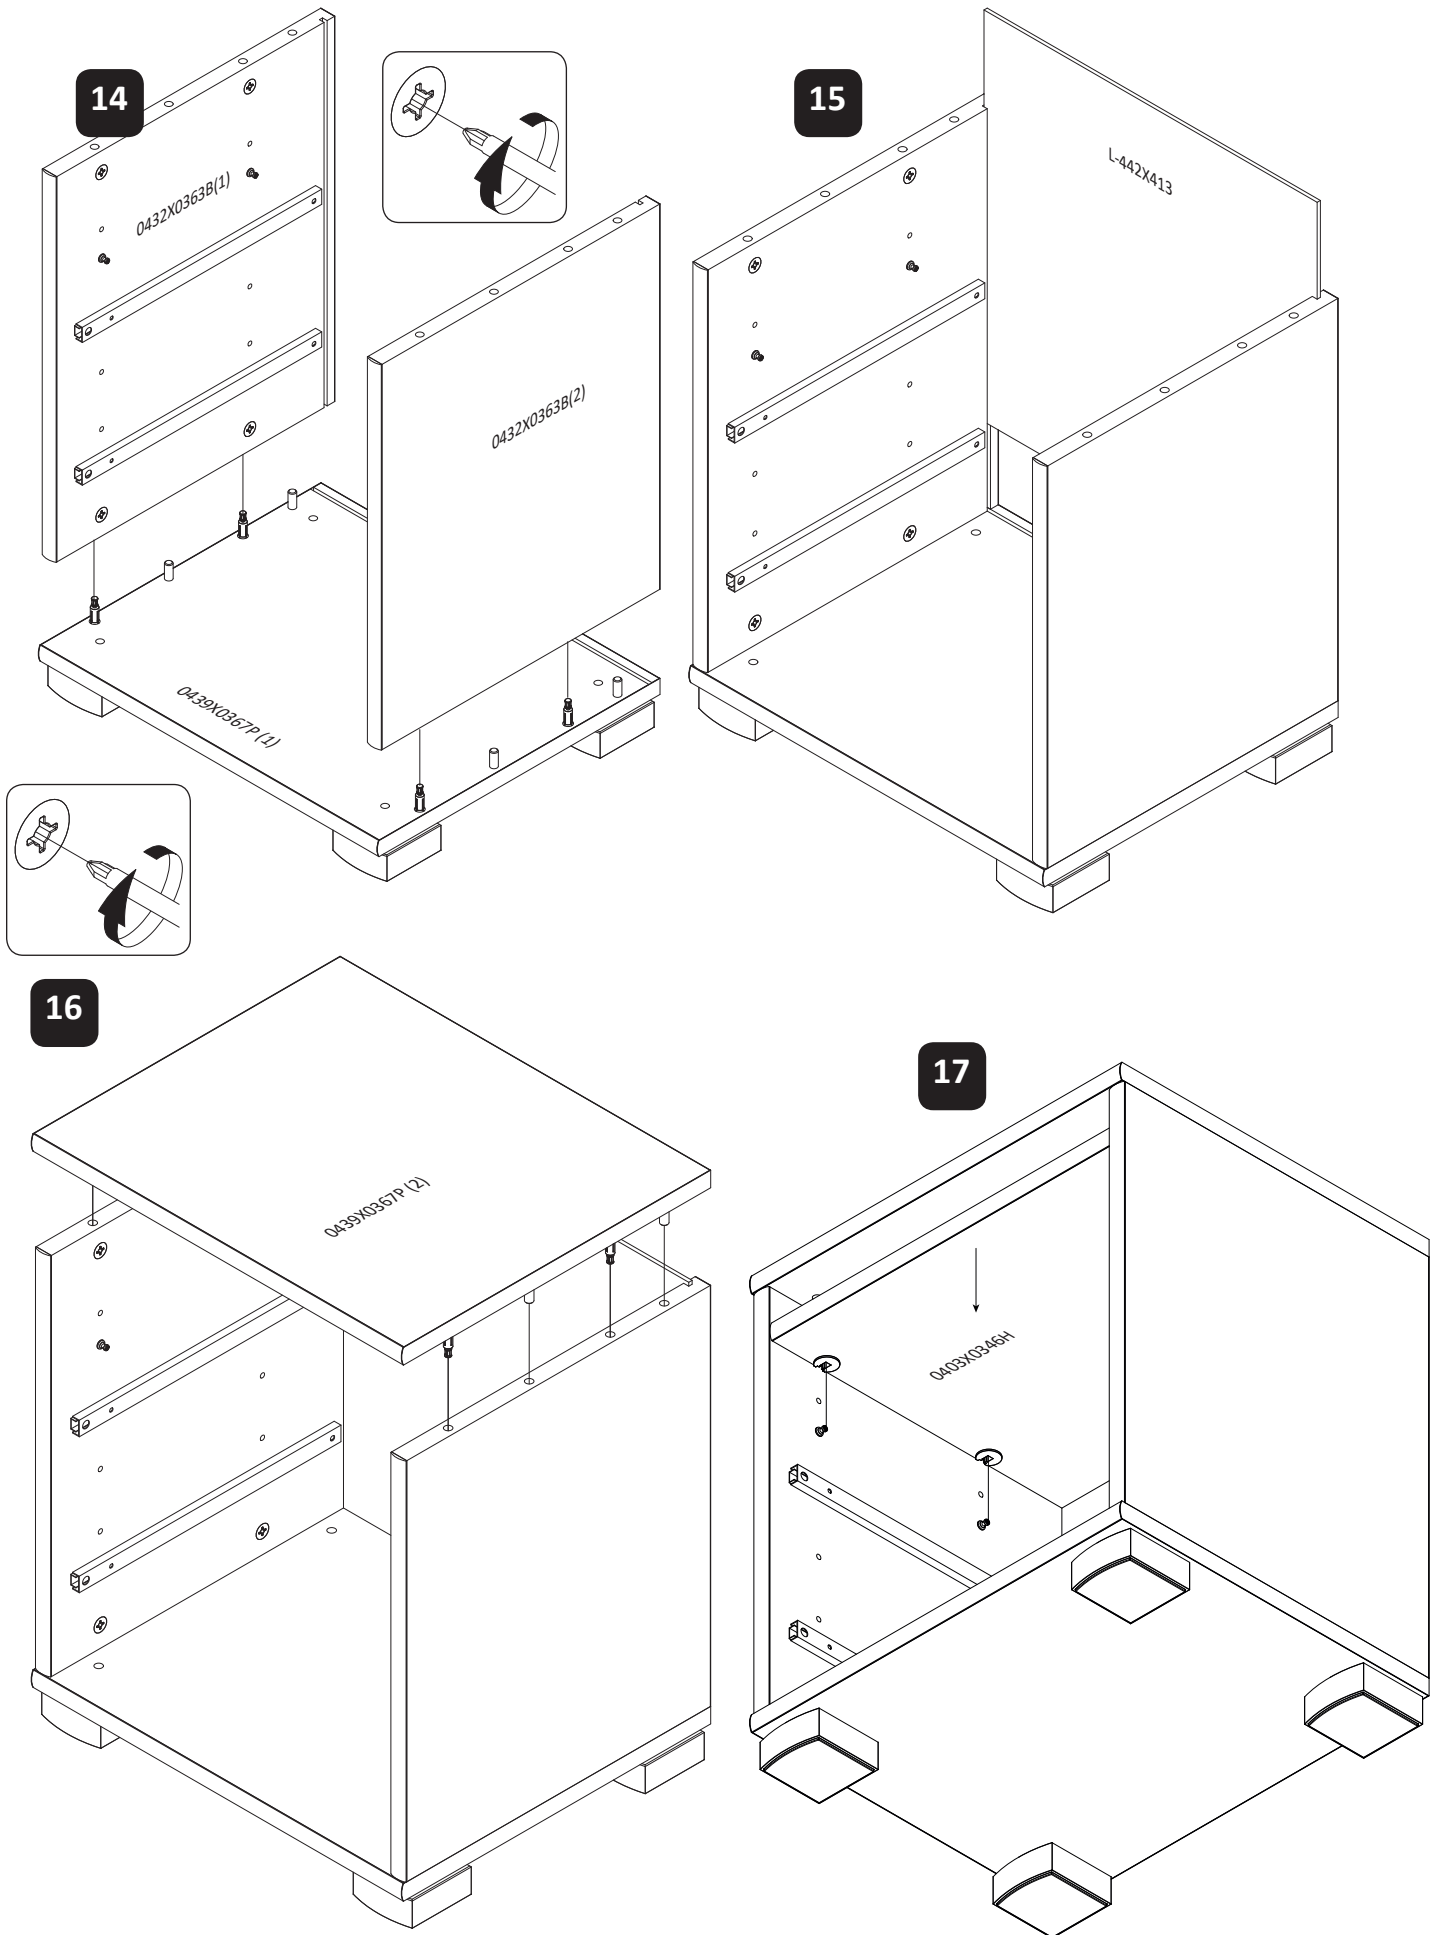

NS2
LWH - 439x367x498
6460 14.11.2018.

18

19

21

20

22

23