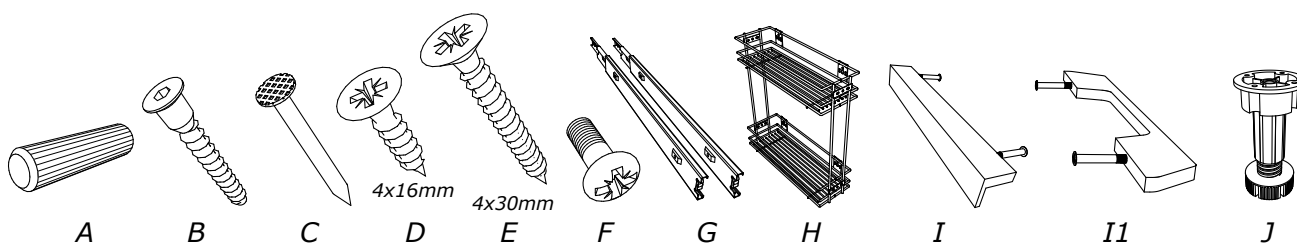

Kuchyně "IN" D20 výsuv

Matis

NÁBYTEK

www.nabytek-matis.cz

Plzeňská 442/209, Praha 5, Czech Republic

Tel: 777 690 162 * Tel: 777 793 580

777 024 482 737 209 199

info@alpihome.cz*obchod@alpihome.cz*www.nabytek-matis.cz