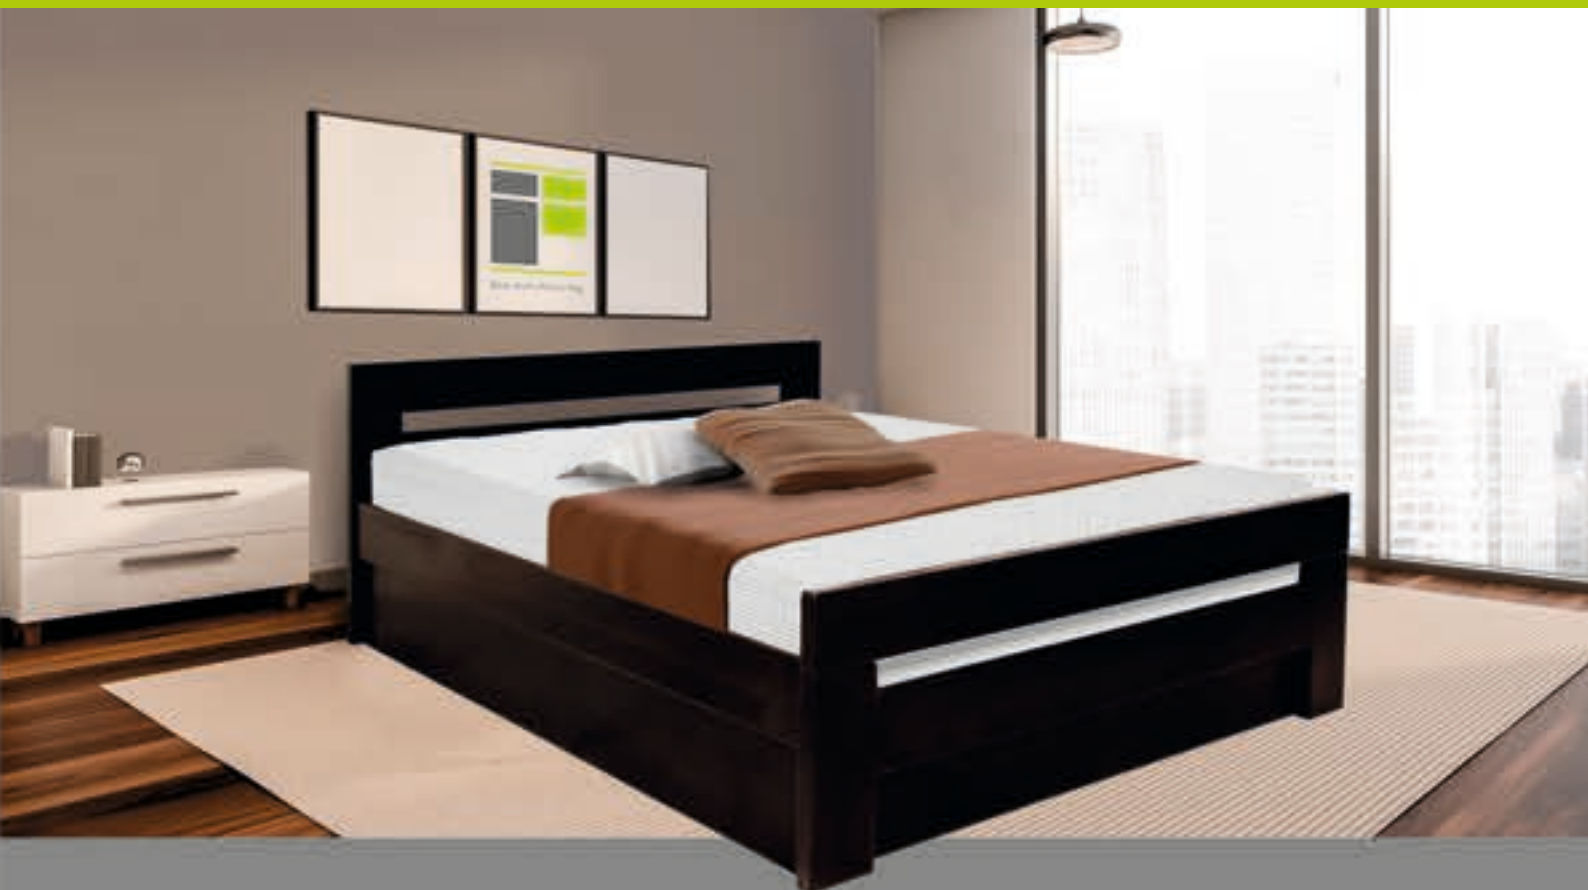

KREKET / BED

K 6

BOX

Širina/Width (cm)   Dužina/Length (cm)

Širina/Width (cm)	Dužina/Length (cm)
120	200
140	200
160	200