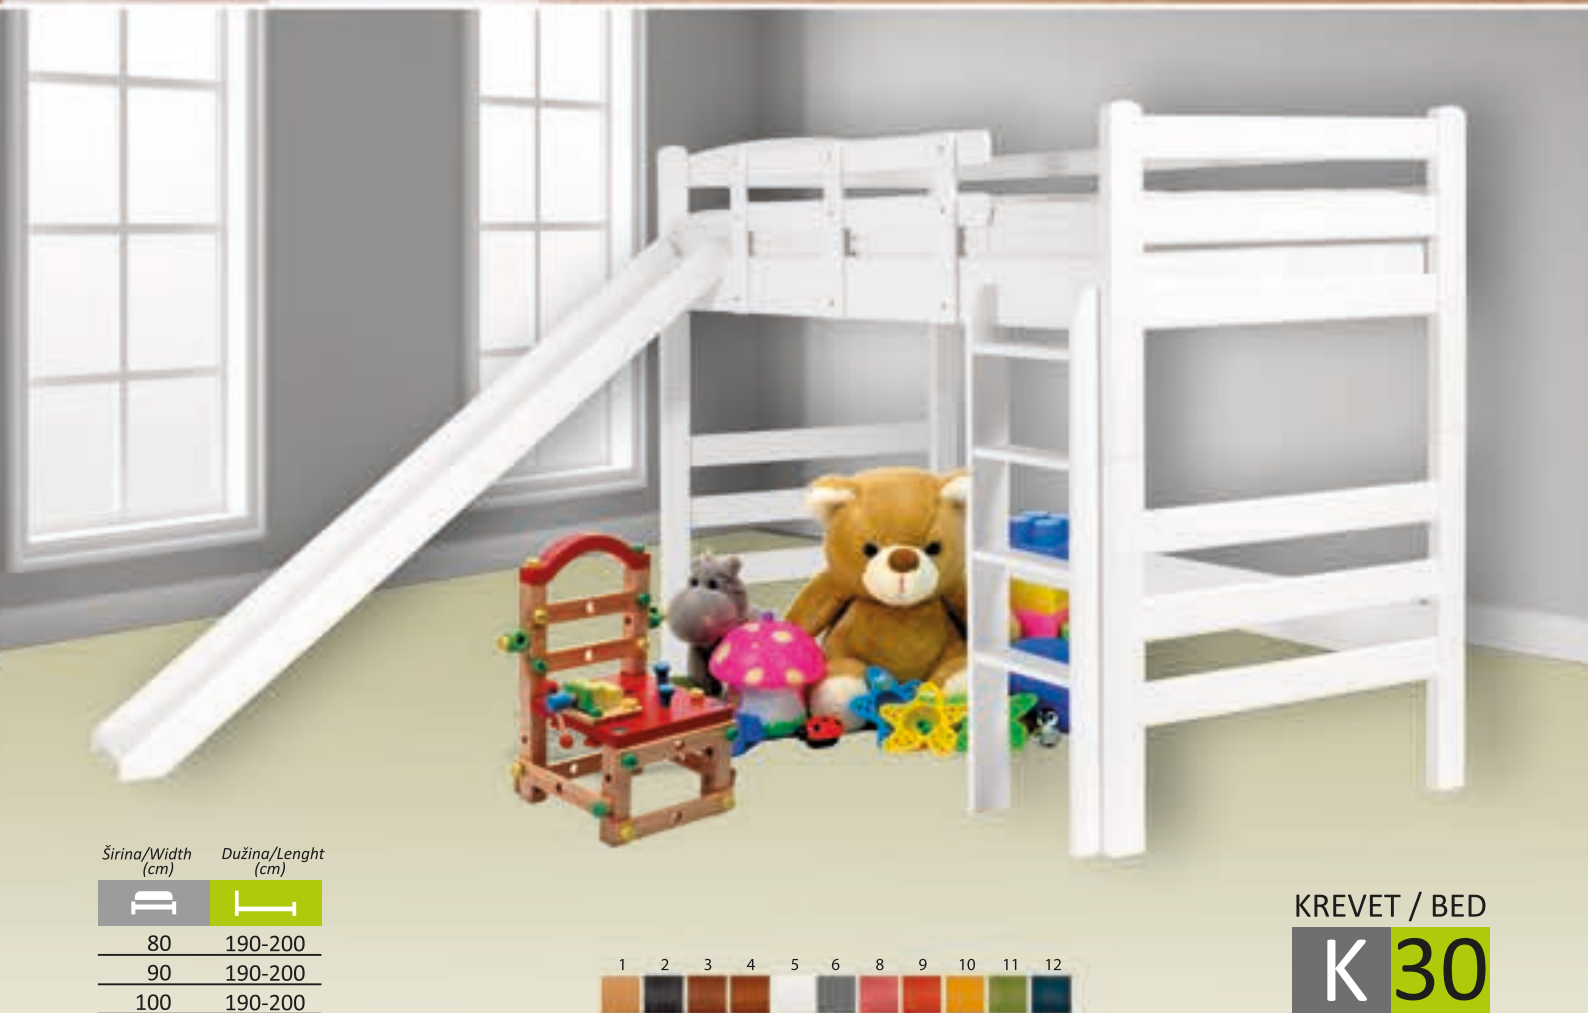

Širina/Width (cm)	Dužina/Length (cm)
80	190-200
90	190-200
100	190-200

KREKET / BED
K 30