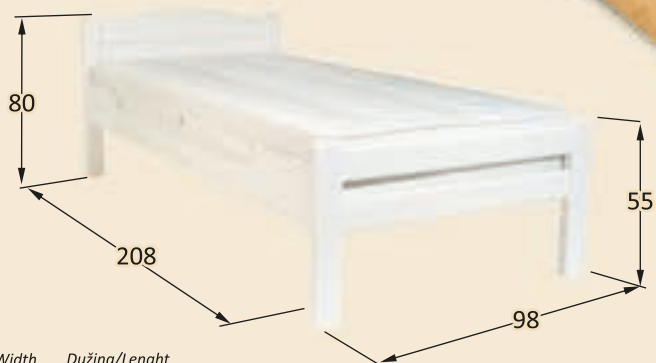

80	190-200
90	190-200
100	190-200

Širina/Width (cm) Dužina/Length (cm)

Širina/Width (cm)	Dužina/Length (cm)
90	200
100	200
<i>FIOKA LEŽAJ/drawer bed</i>	
90	190

KREKET / BED

K 1

SOFA POVIŠENA
SOFA ELEVATED

+ FIOKA LEŽAJ + MASKA UZNOŽJA
+ DRAWER BED + MASK OF FOOT

KREKET / BED

K 1 PUN FULL

+ FIOKE ZA POSTELJINU + MASKA UZNOŽJA
+ DRAWER FOR LINENS + MASK OF FOOT

Širina/Width (cm)	Dužina/Length (cm)
	
80	190-200
90	190-200
100	190-200

Širina/Width (cm) Dužina/Length (cm)

Širina/Width (cm)	Dužina/Length (cm)
90	200
100	200
<i>FIOKA LEŽAJ/drawer bed</i>	
90	190

KREKET / BED

K 1

PUN POVIŠEN
FULL ELEVATED

+ FIOKA LEŽAJ + MASKA UZNOŽJA
+ DRAWER BED + MASK OF FOOT