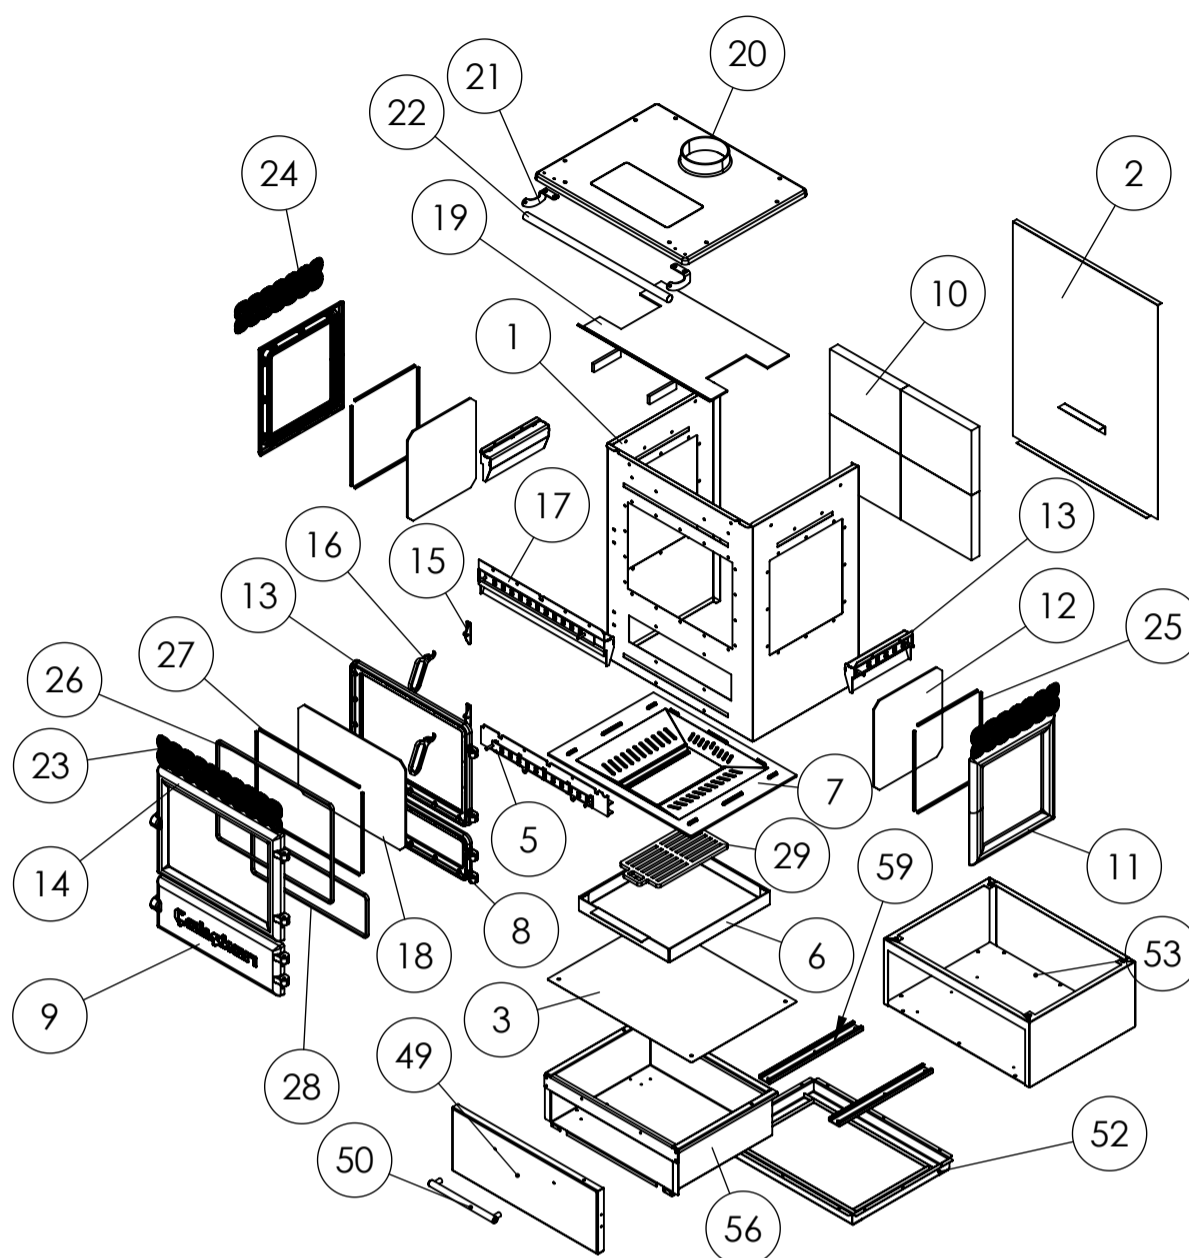

# Krbová kamna UNA 3D-BOX

Číslo	Název	Počet
1	Tělo	1
2	Zadní část	1
3	Dno	1
5	Spodní větrací otvor	2
6	Popelník	1
7	Slot pro rošt	1
8	Rám krytu popelníku	1
9	Kryt popelníku	1
10	Šamotové cihly	4
11	Boční kryt	2
12	Boční sklo	2
13	Rám krytu spalovací komory	1
14	Dvířka spalovací komory	1

Číslo	Název	Počet
15	Pant	2
16	Rukojeť	2
17	Vrchní větrací otvor	1
18	Ohnivzdorné sklo	1
19	Deflektor	1
20	Vrchní odlitek	1
21	Držák na madlo	1
22	Madlo	1
23	Přední mřížka ventilace	1
24	Boční mřížka ventilace	2
25	Keramické těsnění	2
26	Keramické těsnění	1
27	Keramická těsnící šňůra	1

Číslo	Název	Počet
29	Rošt	1
49	Kryt zásuvky	1
50	Rukojeť zásobníku	1
52	Nožičky zásobníku	2
53	Modul zásobníku	1
56	Zásuvkový modul	1
59	Kolejničky	2