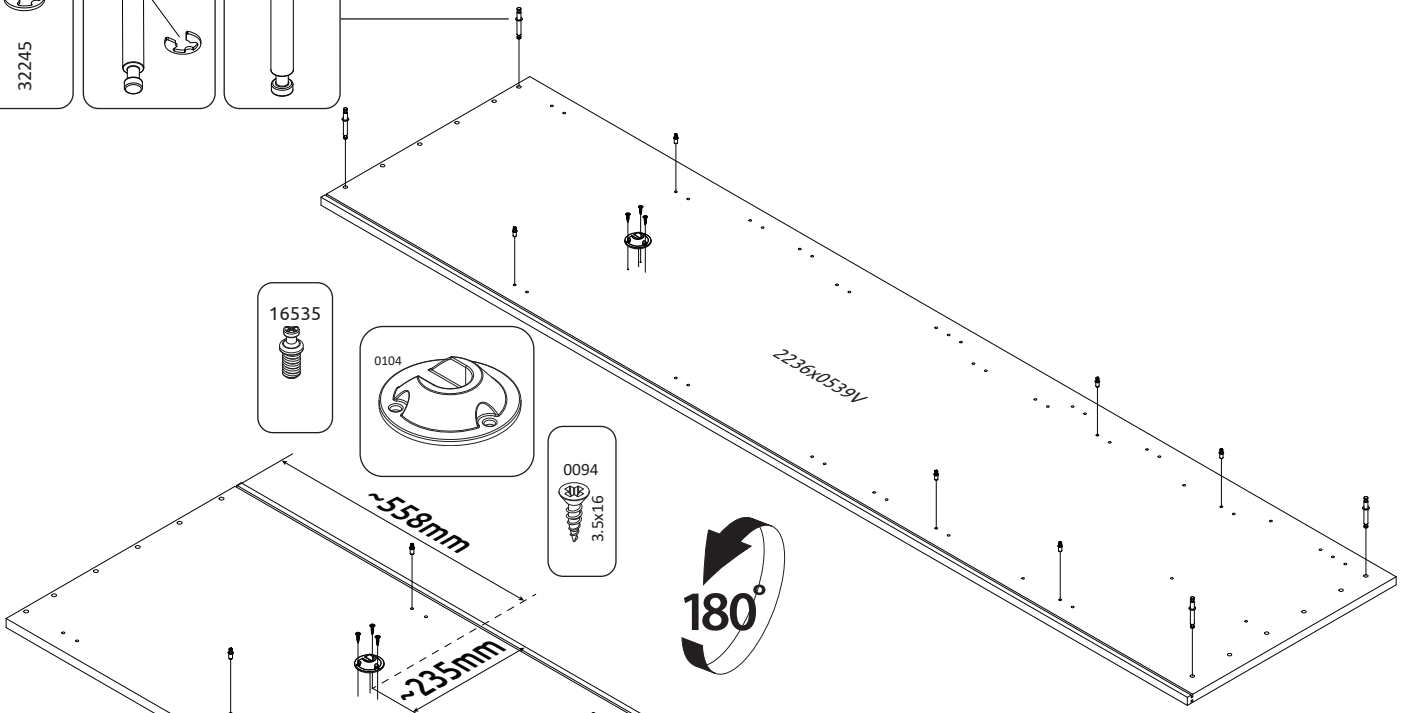

PK231-OG/PN

LWH - 2294x611x2236

19.04.2021

x42 2149 	x32 0063 Ø15x13 	x8 0064 Ø8x24 	x48 16535 	x16 0102 	x32 EKS4-BE 	x2 2114 4x35 	x88 0094 3.5x16 	x52 31777 4.2x16 	x62 0096 4x18
x2 1321 	x2 32286 	x2 31533 	x2 36918 	x2 26102 	x1 46945 	x1 46948 	x1 0113 GLUE 		
x1 46950 	x10 NPVC75 	x1 46953 							
x28 CEP8 	x48 FAH-16 	x50 0122 	x12 32245 						
x8 0104 	x2 10397 								
x42 36894 	x6 47900 								