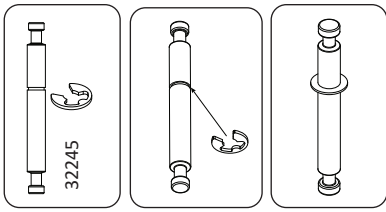

PK231-OG/PN

LWH - 2294x611x2236

19.04.2021

x42 2149 	x32 0063 Ø15x13 	x8 0064 Ø8x24 	x48 16535 	x16 0102 	x32 EKS4-BE 	x2 2114 4x35 	x88 0094 3.5x16 	x52 31777 4.2x16 	x62 0096 4x18
x2 1321 	x2 32286 	x2 31533 	x2 36918 	x2 26102 	x1 46945 	x1 46948 	x1 0113 GLUE 		
x1 46950 	x10 NPVC75 	x1 46953 							
x28 CEP8 	x48 FAH-16 	x50 0122 	x12 32245 						
x8 0104 	x2 10397 								
x42 36894 	x6 47900 								