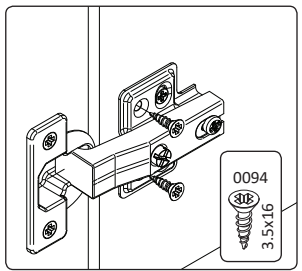

**DP2/PN**  
LWH - 900x555x2236  
3995 27.06.2019

1 →

← 2

**5** 

**P\* = P1 / P2 / P22 / PUG**

10

7004

11

12

\*opt P+DP2

2149

0094  
3.5x16

13

14

**РУССКИЙ**  
Важная информация  
Внимательно прочитайте.  
Сохраните эту информацию.

**ВНИМАНИЕ**  
Крепежные средства для  
крепления к стене не прилагаются,  
для разных материалов стен  
требуются различные крепления.  
Используйте крепежные средства,  
подходящие для материала стен в  
Вашем доме. Если Вы не уверены,  
какой тип крепления подходит к  
данному материалу, обратитесь в  
специализированный магазин.