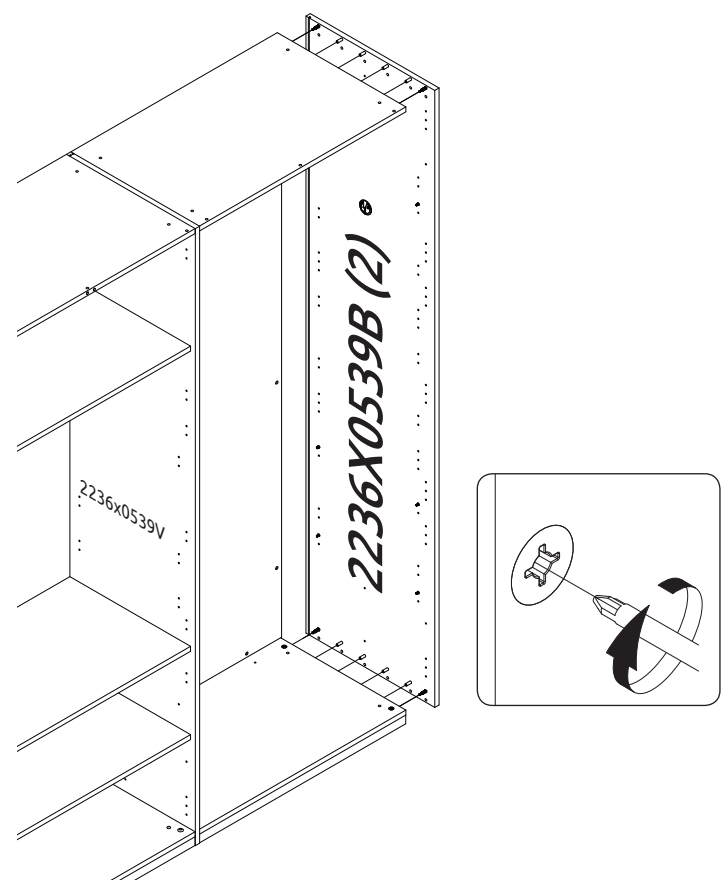

**DP2/PN**  
LWH - 900x555x2236  
3995 27.06.2019

1 →

← 2

**5** 

**P\* = P1 / P2 / P22 / PUG**

10

7004

11

12

\*opt P+DP2

2149

0094  
3.5x16

13

14

**РУССКИЙ**  
Важная информация  
Внимательно прочитайте.  
Сохраните эту информацию.

**ВНИМАНИЕ**  
Крепежные средства для  
крепления к стене не прилагаются,  
для разных материалов стен  
требуются различные крепления.  
Используйте крепежные средства,  
подходящие для материала стен в  
Вашем доме. Если Вы не уверены,  
какой тип крепления подходит к  
данному материалу, обратитесь в  
специализированный магазин.