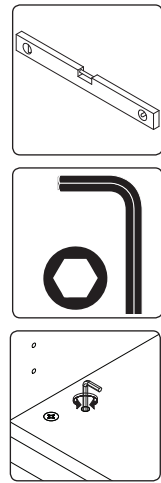

**DP2/PN**  
LWH - 900x555x2236  
3995 27.06.2019

1 →

← 2

**5** 

**P\* = P1 / P2 / P22 / PUG**

10

7004

11

12

\*opt P+DP2

2149

0094  
3.5x16

13

14

**РУССКИЙ**  
Важная информация  
Внимательно прочитайте.  
Сохраните эту информацию.

**ВНИМАНИЕ**  
Крепежные средства для  
крепления к стене не прилагаются,  
для разных материалов стен  
требуются различные крепления.  
Используйте крепежные средства,  
подходящие для материала стен в  
Вашем доме. Если Вы не уверены,  
какой тип крепления подходит к  
данному материалу, обратитесь в  
специализированный магазин.