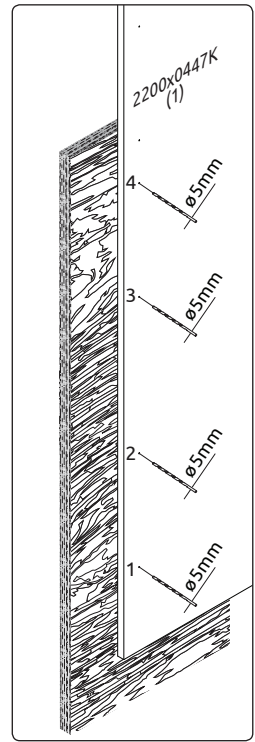

**DP2/PN**  
LWH - 900x555x2236  
3995 27.06.2019

1 →

← 2

**5** 

**P\* = P1 / P2 / P22 / PUG**

10

7004

11

12

\*opt P+DP2

2149

0094  
3.5x16

13

14

**РУССКИЙ**  
Важная информация  
Внимательно прочитайте.  
Сохраните эту информацию.

**ВНИМАНИЕ**  
Крепежные средства для  
крепления к стене не прилагаются,  
для разных материалов стен  
требуются различные крепления.  
Используйте крепежные средства,  
подходящие для материала стен в  
Вашем доме. Если Вы не уверены,  
какой тип крепления подходит к  
данному материалу, обратитесь в  
специализированный магазин.