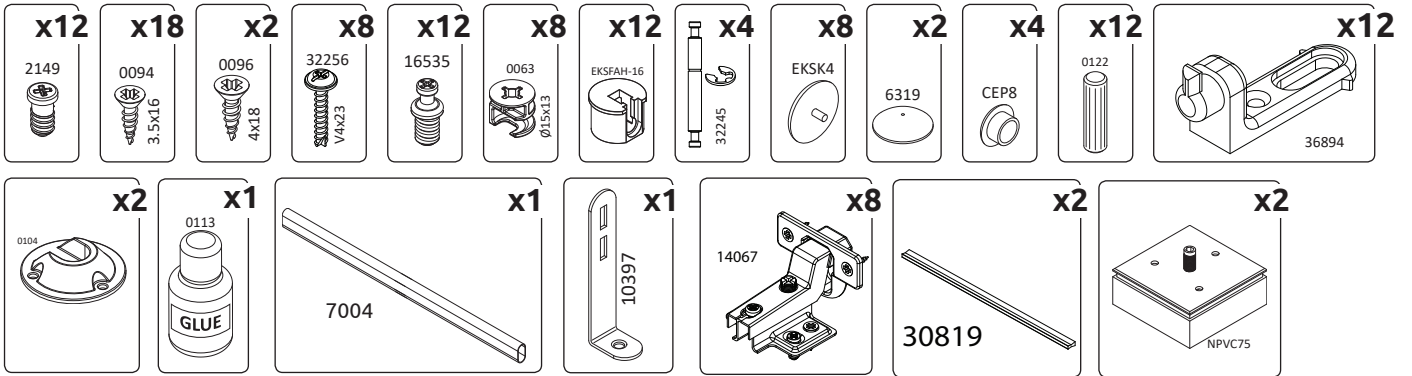

**DP2/PN**  
LWH - 900x555x2236  
3995 27.06.2019

1 →

← 2

**5** 

**P\* = P1 / P2 / P22 / PUG**

10

7004

11

12

\*opt P+DP2

2149

0094  
3.5x16

13

14

**РУССКИЙ**  
Важная информация  
Внимательно прочитайте.  
Сохраните эту информацию.

**ВНИМАНИЕ**  
Крепежные средства для  
крепления к стене не прилагаются,  
для разных материалов стен  
требуются различные крепления.  
Используйте крепежные средства,  
подходящие для материала стен в  
Вашем доме. Если Вы не уверены,  
какой тип крепления подходит к  
данному материалу, обратитесь в  
специализированный магазин.