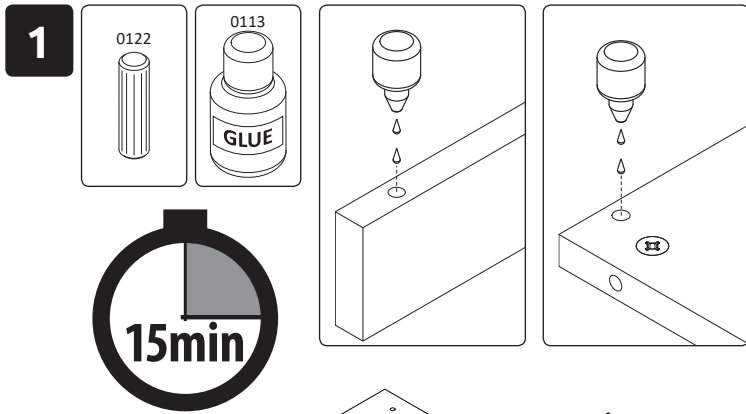

**DP2/PN**  
LWH - 900x555x2236  
3995 27.06.2019

1 →

← 2

**5** 

**P\* = P1 / P2 / P22 / PUG**

10

7004

11

12

\*opt P+DP2

2149

0094  
3.5x16

13

14

**РУССКИЙ**  
Важная информация  
Внимательно прочитайте.  
Сохраните эту информацию.

**ВНИМАНИЕ**  
Крепежные средства для  
крепления к стене не прилагаются,  
для разных материалов стен  
требуются различные крепления.  
Используйте крепежные средства,  
подходящие для материала стен в  
Вашем доме. Если Вы не уверены,  
какой тип крепления подходит к  
данному материалу, обратитесь в  
специализированный магазин.