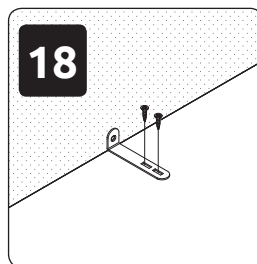

**DP2/PN**  
LWH - 900x555x2236  
3995 27.06.2019

1 →

← 2

**5** 

**P\* = P1 / P2 / P22 / PUG**

10

7004

11

12

\*opt P+DP2

2149

0094  
3.5x16

13

14

**РУССКИЙ**  
Важная информация  
Внимательно прочитайте.  
Сохраните эту информацию.

**ВНИМАНИЕ**  
Крепежные средства для  
крепления к стене не прилагаются,  
для разных материалов стен  
требуются различные крепления.  
Используйте крепежные средства,  
подходящие для материала стен в  
Вашем доме. Если Вы не уверены,  
какой тип крепления подходит к  
данному материалу, обратитесь в  
специализированный магазин.