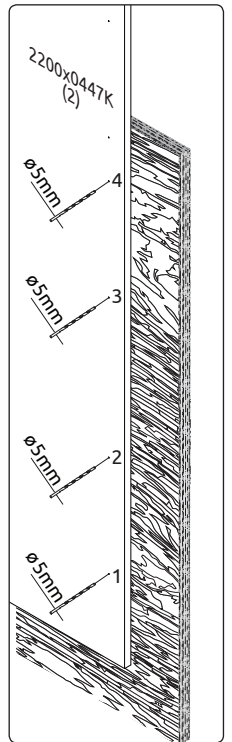

**DP2/PN**  
LWH - 900x555x2236  
3995 27.06.2019

1 →

← 2

**5** 

**P\* = P1 / P2 / P22 / PUG**

10

7004

11

12

\*opt P+DP2

2149

0094  
3.5x16

13

14

**РУССКИЙ**  
Важная информация  
Внимательно прочитайте.  
Сохраните эту информацию.

**ВНИМАНИЕ**  
Крепежные средства для  
крепления к стене не прилагаются,  
для разных материалов стен  
требуются различные крепления.  
Используйте крепежные средства,  
подходящие для материала стен в  
Вашем доме. Если Вы не уверены,  
какой тип крепления подходит к  
данному материалу, обратитесь в  
специализированный магазин.