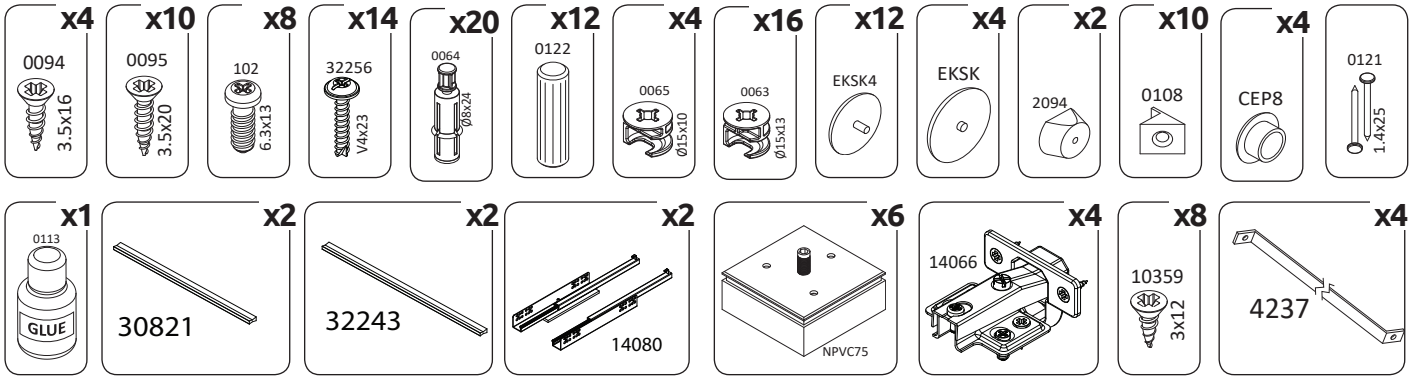

WAŻNE – PRZED UŻYCIEM NALEŻY DOKŁADNIE ZAPOZNAĆ SIĘ Z NINIEJSZĄ INSTRUKCJĄ I ZACHOWAĆ JĄ

TV180-2K2FV/PN

LWH - 1799x452x462

41742

27.03.2019

1

2

3