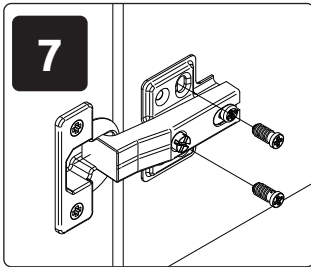

GALA-V1
LHW - 413x1918x359
25.06.2021

4

5

6

10

РУССКИЙ
Важная информация
Внимательно прочитайте.
Сохраните эту информацию.

ВНИМАНИЕ
Крепежные средства для крепления к стене не прилагаются, для разных материалов стен требуются различные крепления. Используйте крепежные средства, подходящие для материала стен в Вашем доме. Если Вы не уверены, какой тип крепления подходит к данному материалу, обратитесь в специализированный магазин.