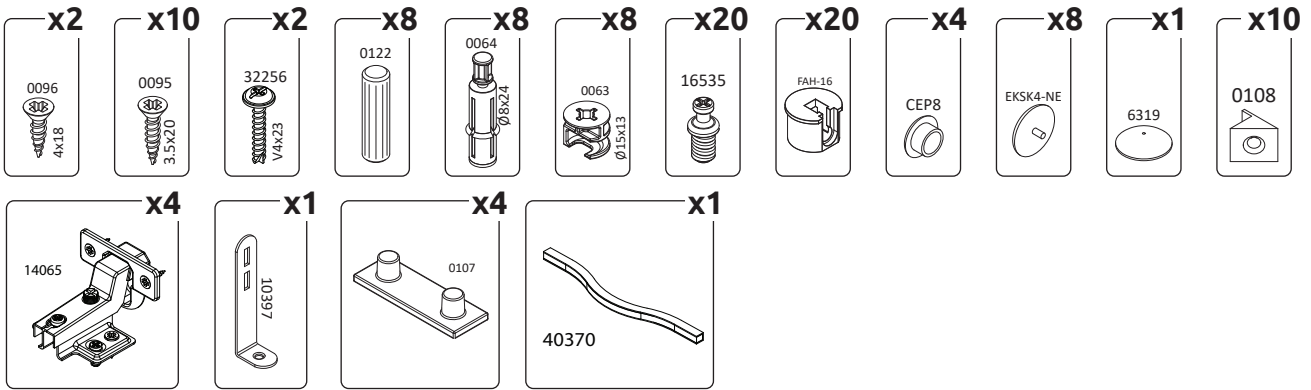

GALA-V1
LHW - 413x1918x359
25.06.2021

4

5

6

10

РУССКИЙ
Важная информация
Внимательно прочитайте.
Сохраните эту информацию.

ВНИМАНИЕ
Крепежные средства для крепления к стене не прилагаются, для разных материалов стен требуются различные крепления. Используйте крепежные средства, подходящие для материала стен в Вашем доме. Если Вы не уверены, какой тип крепления подходит к данному материалу, обратитесь в специализированный магазин.