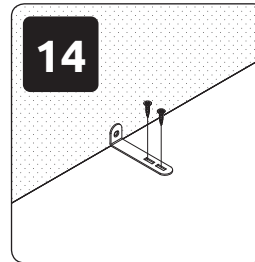

GALA-V1
LHW - 413x1918x359
25.06.2021

4

5

6

10

РУССКИЙ
Важная информация
Внимательно прочитайте.
Сохраните эту информацию.

ВНИМАНИЕ
Крепежные средства для крепления к стене не прилагаются, для разных материалов стен требуются различные крепления. Используйте крепежные средства, подходящие для материала стен в Вашем доме. Если Вы не уверены, какой тип крепления подходит к данному материалу, обратитесь в специализированный магазин.