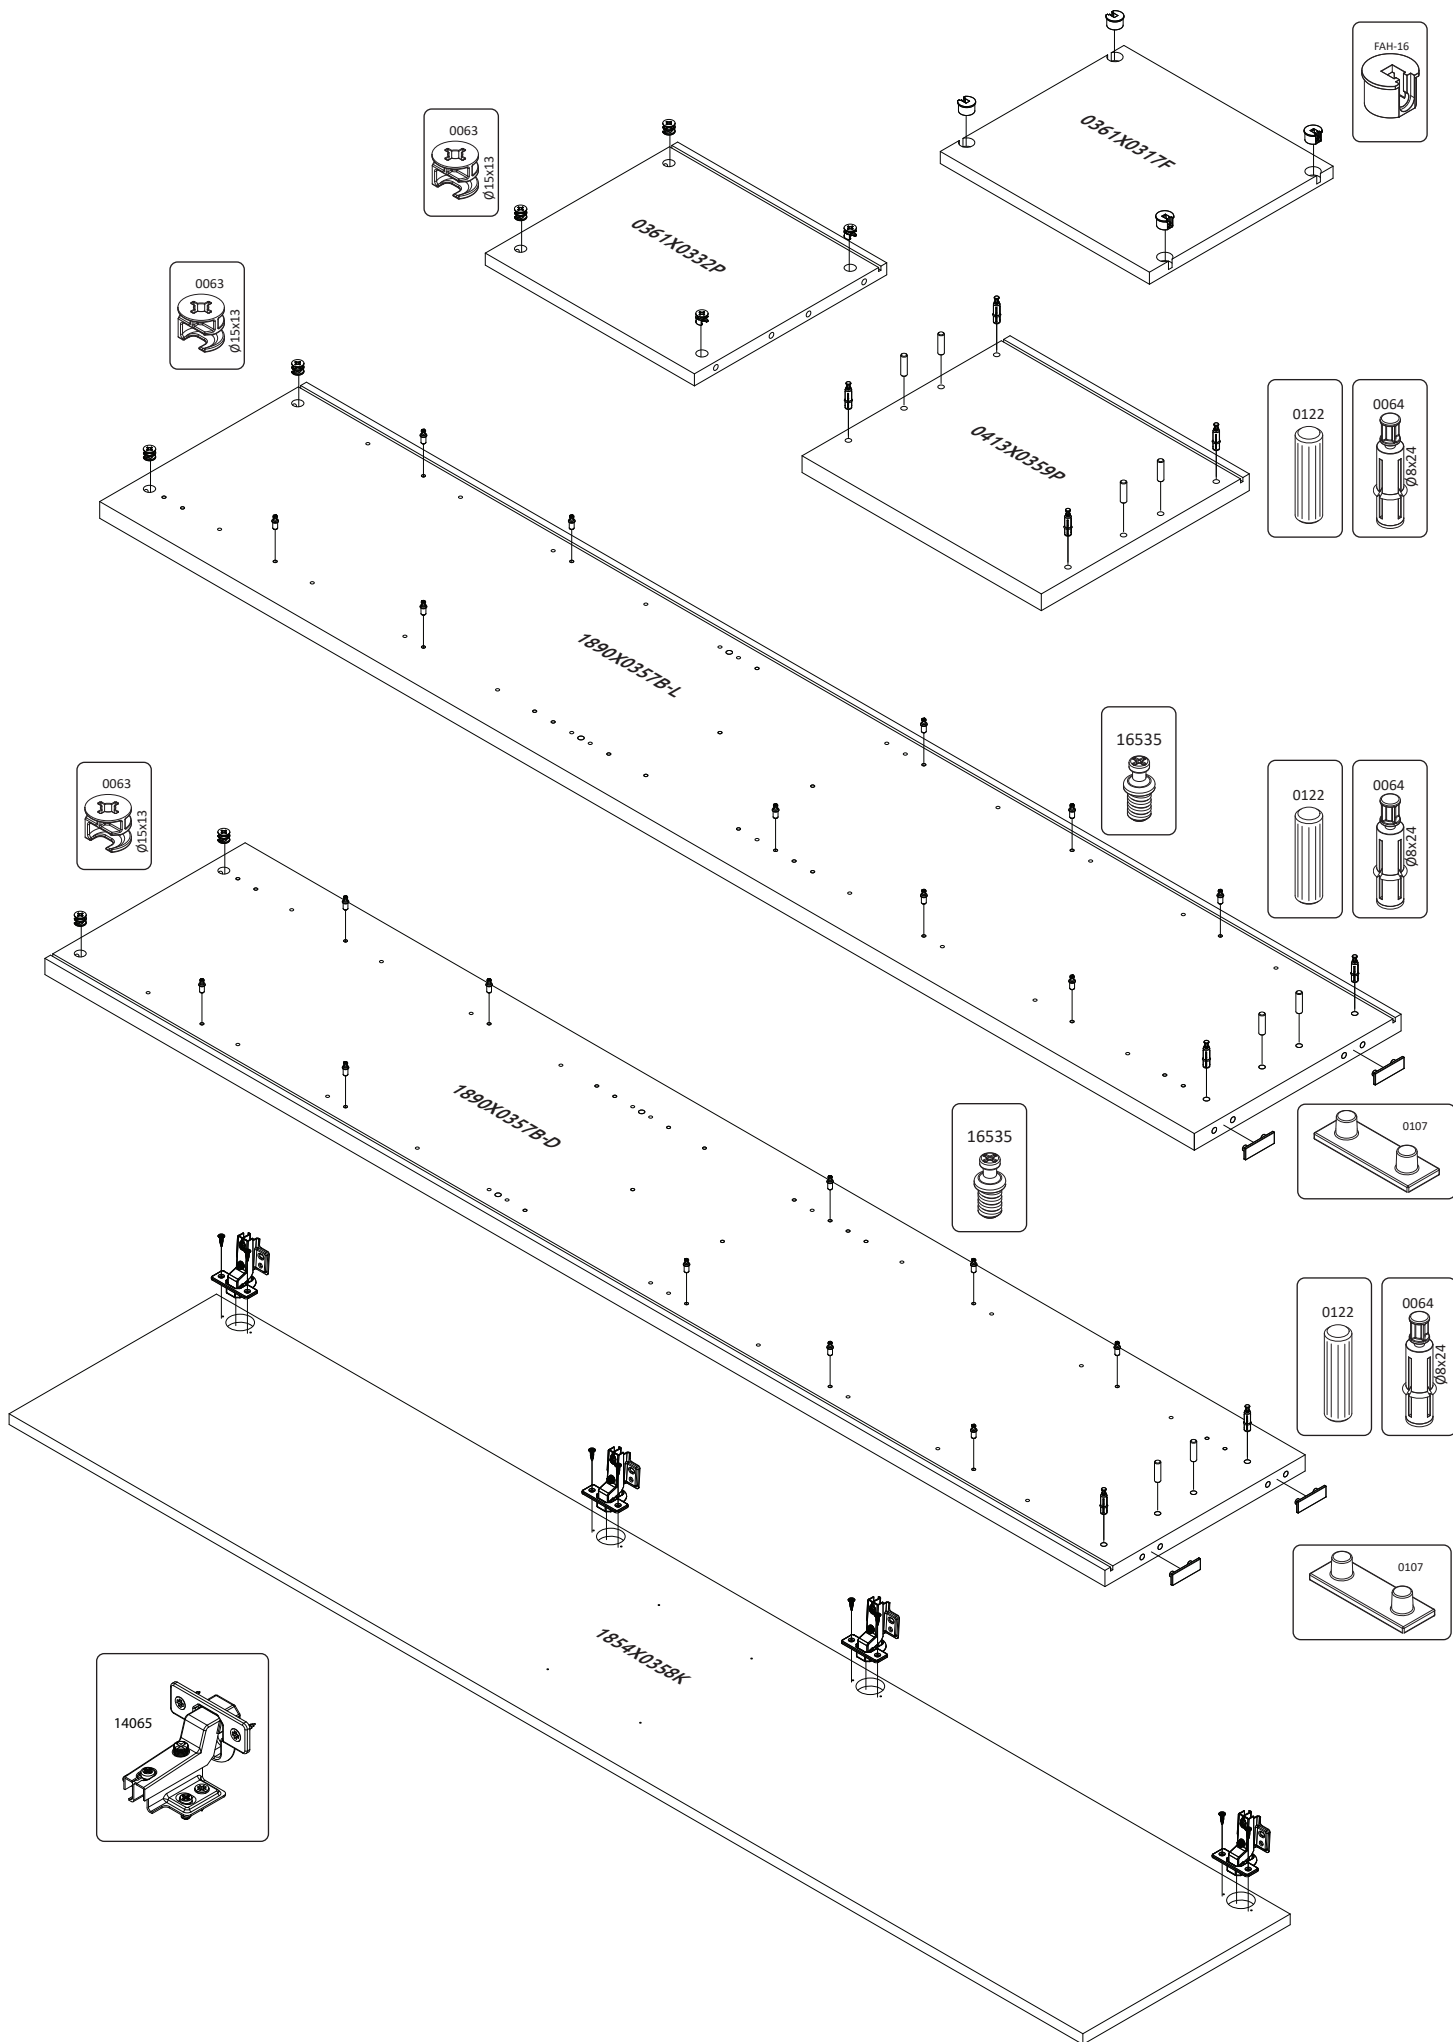

GALA-V1
LHW - 413x1918x359
25.06.2021

4

5

6

10

РУССКИЙ
Важная информация
Внимательно прочитайте.
Сохраните эту информацию.

ВНИМАНИЕ
Крепежные средства для крепления к стене не прилагаются, для разных материалов стен требуются различные крепления. Используйте крепежные средства, подходящие для материала стен в Вашем доме. Если Вы не уверены, какой тип крепления подходит к данному материалу, обратитесь в специализированный магазин.