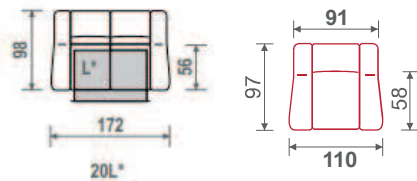

**HAVANA 30F**  
244x98x98  
**HAVANA 20L**  
172x98x98

-   
HR pění
-   
vlnité pružiny
-   
B-úložný prostor obj. v kůži
-   
možnost chromové F-funkce nožičky rozkladu
- 
- 

HAVANA 30F  
244x98x98 cm

24 500,- / 27 500,-  
48 900,-

Taburet výklopný

4 800,- / 5 400,-  
(látka A/B)

9 600,-  
(kůže F)

F-funkce rozkladu - vyklápěcí mechanismus

**S01 (30F\* - 20L\* -10)**

50 200,- / 56 390,-  
(látka A/B)  
99 900,-  
(kůže F)