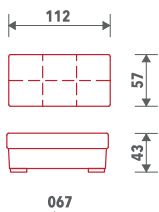

ARTIC

ARTIC
270x170x80/100
36 900 Kč
TEXAS 95

ARTIC
270x170x80/100
33 900 Kč
PRESTON

vlnité pružiny

B-úložný prostor

možnost obj. v kůži

chromové nožičky

F-funkce rozkladu

A-33 900,-
B-38 500,-

32 500,-
COVER 87

36 900,-
TEXAS 95