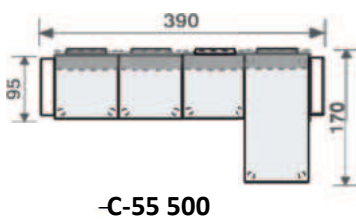

sestavy

S12(TE42+TE13+TE13+TE50+TE13+TE12)
S13(TE11+TE13+TE50+TE13+TE13+TE43)

S14(TE42+TE13+TE13+TE50+TE13+TE13+TE65)
S15(TE65+TE13+TE13+TE50+TE13+TE13+TE43)

S16(TE42+TE13+TE13+TE85+TE13+TE13)
S17(TE13+TE13+TE85+TE13+TE13+TE43)