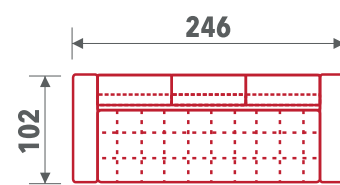

# program

A-10 500,-  
B-11 900,-

A-8 500,-  
B-9 500,-

A-6 900,-  
B-7 900,-

A-19 500,-  
B-21 900,-

F - funkce rozkladu  
spací plocha: 118x225 cm

A-23 500,-  
B-26 900,-

A-17 500,-  
B-19 500,-

# SOHO

SOHO 20L  
161x92x88 cm  
Keila 9516  
13 590 Kč

SOHO S02  
252x158x88 cm  
Tiama 9116  
25 490 Kč

vlnité pružiny

L-úložný prostor obj. v kůži zásuvka

možnost obj. v kůži

plastové nožičky

F-funkce rozkladu