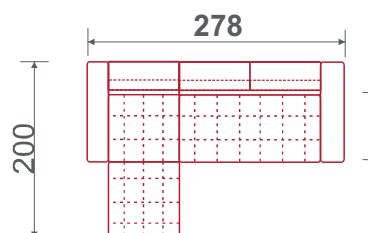

- vlnité pružiny
- B-úložný prostor
- možnost obj. v kůži
- chromové nožičky
- F-funkce rozkladu

S02 - (42B*+27F*)