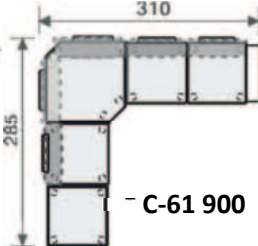

sestavy

S12(TE42+TE13+TE13+TE50+TE13+TE12)
S13(TE11+TE13+TE50+TE13+TE13+TE43)

S14(TE42+TE13+TE13+TE50+TE13+TE13+TE65)
S15(TE65+TE13+TE13+TE50+TE13+TE13+TE43)

S16(TE42+TE13+TE13+TE85+TE13+TE13)
S17(TE13+TE13+TE85+TE13+TE13+TE43)