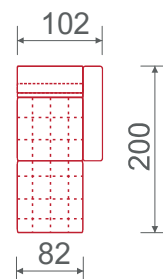

# SOHO

SOHO 20L  
161x92x88 cm  
Keila 9516  
13 590 Kč

SOHO S02  
252x158x88 cm  
Tiama 9116  
25 490 Kč

vlnité pružiny

L-úložný prostor obj. v kůži zásuvka

možnost obj. v kůži

plastové nožičky

F-funkce rozkladu