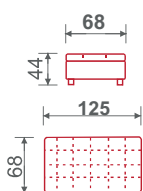

018 - Taburet

A 6 900,-
B 7 900,-