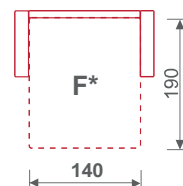

25F\*  
Trojsed  
2R

A 35 900,-  
B 40 900,-

31 990,-  
SORO 13,90,97

20L\*  
Dvojsed  
2R

A 17 500,-  
B 19 900,-

10  
Křeslo  
2R

A 11 300,-  
B 12 900,-

Funkce rozkladu  
spací plocha:  
140x190 cm