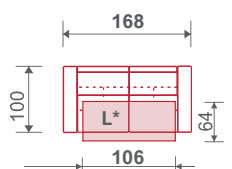

S03 (25F*+20L*+10)

A 64 700,-
B 73 700,-