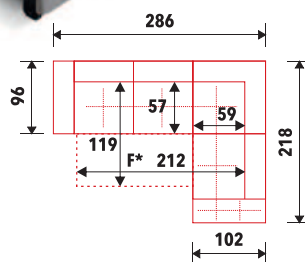

BERTA

BERTA
286x218x79/94
Raiden 9172
35 900 Kč

S01 (26F+45B)
S02 (44B+27F)
A - 35 900,-
B - 40 900,-