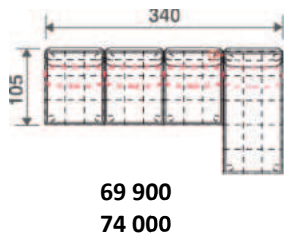

sestavy

**S05(TA13+TA13+TA13+TA46)
S06(TA46+TA13+TA13+TA13)**

**S07(TA40+TA13+TA50+TA13+TA13)
S08(TA13+TA13+TA50+TA13+TA41)**

S09(TA13+TA13+TA50+TA13+TA13)

**S11(TA85+TA13+TA50+TA13+TA13)
S12(TA13+TA13+TA50+TA13+TA85)**