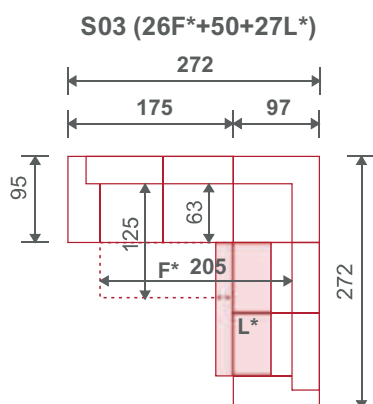

34 990 / 39 990,-
látka A / B
33 590,-
Raiden 9811
69 980,-
kůže F