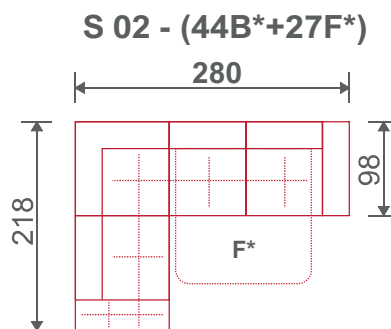

Legenda

Trojsed 1R-L
26F*

Trojsed 1R-P
27F*

Funkce rozkladu
F*

B
Úložný prostor

Díl 45B* - pravý

Díl 44B* - levý

výklop-ulož.prost
výklop-ulož.prost