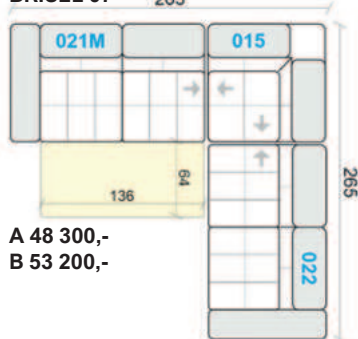

## sestavy

**BRISEL S01**

A 37 800,-  
B 41 500,-

**BRISEL S01 MAX**

A 43 200,-  
B 47 400,-

**BRISEL 05**

A 46 900,-  
B 51 900,-

**BRISEL 07**