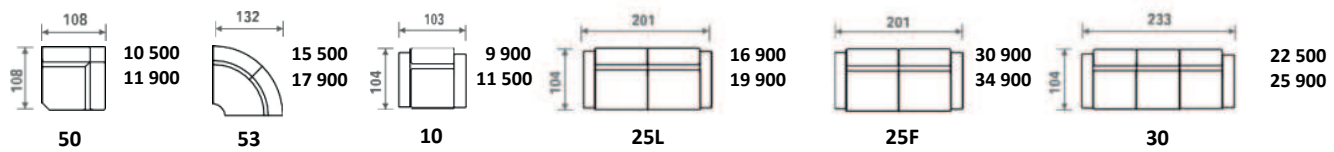

program

sestavy

S07 (26F+53+12)
S08 (11+53+27F)

Legenda