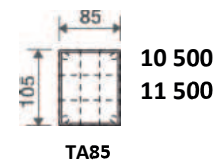

program

sestavy

**S05(TA13+TA13+TA13+TA46)
S06(TA46+TA13+TA13+TA13)**

**S07(TA40+TA13+TA50+TA13+TA13)
S08(TA13+TA13+TA50+TA13+TA41)**

S09(TA13+TA13+TA50+TA13+TA13)

**S11(TA85+TA13+TA50+TA13+TA13)
S12(TA13+TA13+TA50+TA13+TA85)**

**S13(TA46+TA13+TA13+TA50+TA41)
S14(TA40+TA13+TA13+TA50+TA46)**

**S17(TA46+TA13+TA85+TA13+TA50+TA41)
S18(TA40+TA50+TA13+TA13+TA50+TA46)**

**S15(TA46+TA13+TA13+TA50+TA13+TA13+TA85)
S16(TA85+TA13+TA13+TA50+TA13+TA13+TA46)**

**S19(TA46+TA13+TA85+TA13+TA50+TA13+TA41)
S20(TA41+TA13+TA50+TA13+TA85+TA13+TA46)**