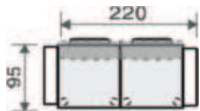

sestavy

S12(TE42+TE13+TE13+TE50+TE13+TE12)
S13(TE11+TE13+TE50+TE13+TE13+TE43)

S14(TE42+TE13+TE13+TE50+TE13+TE13+TE65)
S15(TE65+TE13+TE13+TE50+TE13+TE13+TE43)

S16(TE42+TE13+TE13+TE85+TE13+TE13)
S17(TE13+TE13+TE85+TE13+TE13+TE43)