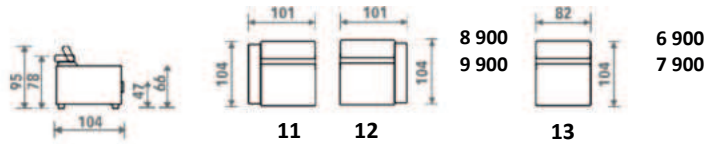

# SMART

SMART S09  
314x314x78/95  
Cena od 59 500 Kč

(26F+53+27L)

(26F+53+27L)

SMART S09  
314x314x78/95  
Cena od 59 500 Kč

(26F+53+27L)