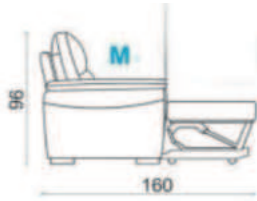

BRISEL

sestavy