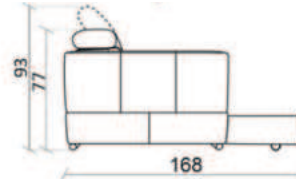

# program

vlnité  
pružiny

B-úložný  
prostor

možnost  
obj. v kůži

chromové  
nožičky

F-funkce  
rozkladu

A 20 900,-  
B 22 900,-

A 19 500,-  
B 21 500,-