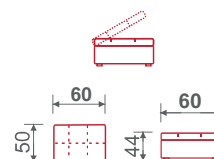

019 - Taburet

A 4 900,-
B 5 600,-