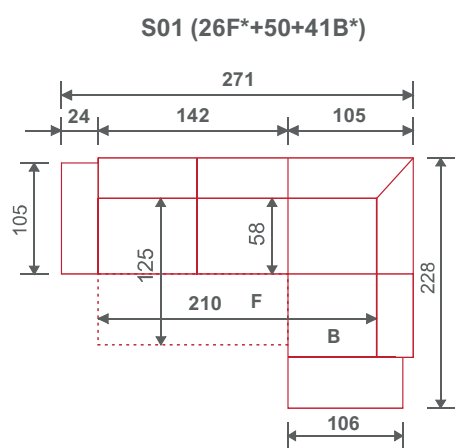

- HR pěna
- vlnité pružiny
- B-úložný prostor
- možnost obj. v kůži
- kovové nožičky
- F-funkce rozkladu

sestavy

36 900,- / 41 900,-
(látka A/B)
73 800,-
(kůže F)

34 900,- / 39 900,-
Tiama 9502 / Harrison 9852

Legenda

Trojs d 1RL 26F*	Lenoška levá 40B*	Funkce rozkladu F*	Roh 50
Trojs d 1RD 27F*	Lenoška pravá 41B*	Výklop úložný prostor B*