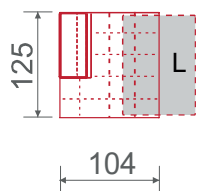

program

A-10 500,-
B-11 900,-

A-8 500,-
B-9 500,-

A-6 900,-
B-7 900,-

A-19 500,-
B-21 900,-

F - funkce rozkladu
spací plocha: 118x225 cm

A-23 500,-
B-26 900,-

A-17 500,-
B-19 500,-

A-17 500,-
B-19 500,-

A-13 900,-
B-15 900,-

A-8 300,-
B-9 500,-

A-23 500,-
B-26 900,-

A-21 900,-
B-24 500,-

A-19 500,-
B-21 990,-

A 11 690,-
B 13 250,-

A 12 500,-
B 13 900,-