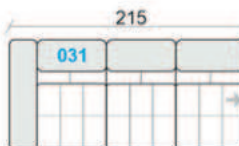

program

vlnité
pružiny

B-úložný
prostor

možnost
obj. v kůži

chromové
nožičky

F-funkce
rozkladu

A 20 900,-
B 22 900,-

A 19 500,-
B 21 500,-

A 18 300,-
B 19 900,-

A 24 900,-
B 27 400,-

A 23 700,-
B 25 900,-

A 22 500,-
B 24 500,-

A 18 300,-
B 19 900,-

A 4 500,- A 5 700,-
B 4 900,- B 6 250,-

A 11 700,-
B 12 900,-

A 20 900,-
B 22 900,-

A 11 700,-
B 12 900,-

A 11 700,-
B 12 900,-

A 9 000,-
B 9 900,-

A 9 600,-
B 10 500,-

A 18 500,-
B 19 900,-

A 21 700,-
B 23 900,-

A 20 400,-
B 22 400,-

A 19 500,-
B 21 500,-

A 16 200,-
B 17 900,-

A 15 900,-
B 17 500,-

A 13 500,-
B 14 900,-