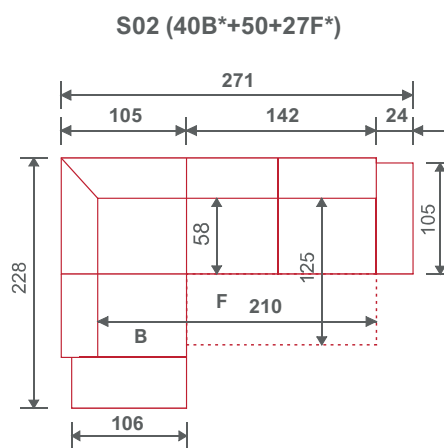

36 900,- / 41 900,-
(látka A/B)
73 800,-
(kůže F)

34 900,- / 39 900,-
Tiama 9502 / Harrison 9852