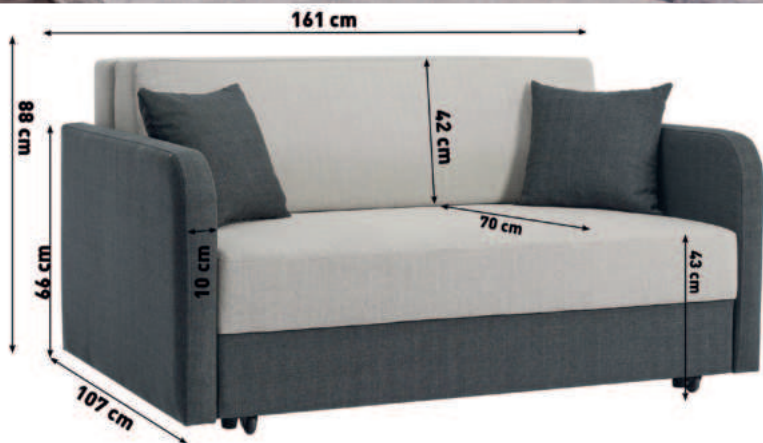

# DEVIN LOVE

DEVIN LOVE  
161x107x88  
Spací plocha: 140x185  
A-12 990 / B-13 500 / C-13 900

DEVIN KŘESLO  
100x107x88  
Spací plocha: 80x185  
A-9 990 / B-10 500 / C-10 900