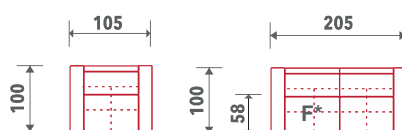

S03 (25F*+20L*+10)

A 64 700,-
B 73 700,-