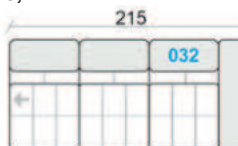

A 23 700,-
B 25 900,-

A 22 500,-
B 24 500,-