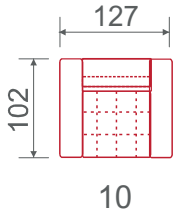

program

A-10 500,-
B-11 900,-

A-8 500,-
B-9 500,-

A-6 900,-
B-7 900,-

A-19 500,-
B-21 900,-

F - funkce rozkladu
spací plocha: 118x225 cm

A-23 500,-
B-26 900,-

A-17 500,-
B-19 500,-

A-17 500,-
B-19 500,-

A-13 900,-
B-15 900,-

A-8 300,-
B-9 500,-

A-23 500,-
B-26 900,-

A-21 900,-
B-24 500,-

A-19 500,-
B-21 990,-

A 11 690,-
B 13 250,-

A 12 500,-
B 13 900,-