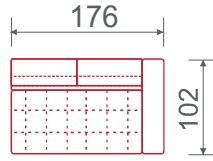

# program

A-10 500,-  
B-11 900,-

A-8 500,-  
B-9 500,-

A-6 900,-  
B-7 900,-

A-19 500,-  
B-21 900,-

F - funkce rozkladu  
spací plocha: 118x225 cm

A-23 500,-  
B-26 900,-

A-17 500,-  
B-19 500,-

# SOHO

SOHO 20L  
161x92x88 cm  
Keila 9516  
13 590 Kč

SOHO S02  
252x158x88 cm  
Tiama 9116  
25 490 Kč

vlnité pružiny

L-úložný prostor obj. v kůži zásuvka

možnost obj. v kůži

plastové nožičky

F-funkce rozkladu