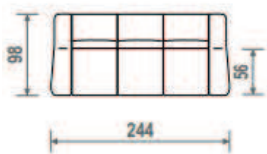

24 500,- / 27 500,-  
48 900,-

Taburet výklopný

4 800,- / 5 400,-  
(látka A/B)

9 600,-  
(kůže F)

F-funkce rozkladu - vyklápěcí mechanismus

**S01 (30F\* - 20L\* -10)**

50 200,- / 56 390,-  
(látka A/B)  
99 900,-  
(kůže F)