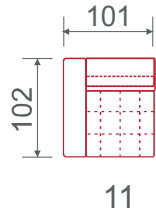

A-10 500,-
B-11 900,-