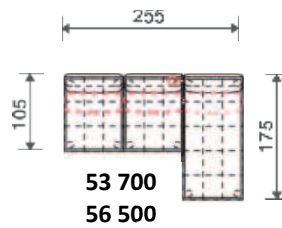

sestavy

**S05(TA13+TA13+TA13+TA46)
S06(TA46+TA13+TA13+TA13)**

**S07(TA40+TA13+TA50+TA13+TA13)
S08(TA13+TA13+TA50+TA13+TA41)**

S09(TA13+TA13+TA50+TA13+TA13)

**S11(TA85+TA13+TA50+TA13+TA13)
S12(TA13+TA13+TA50+TA13+TA85)**