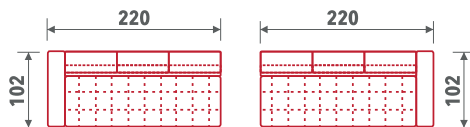

A-21 900,-
B-24 500,-