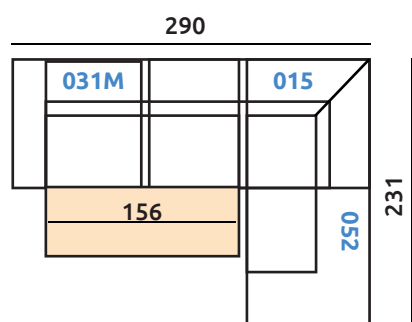

sestavy

BARBADOS S01 MAX (031M+015+052K)

290x231x96

A 49 100 / B 53 700 / C 56 300,-