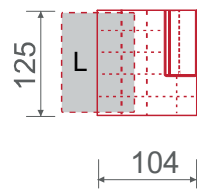

A 11 690,-
B 13 250,-