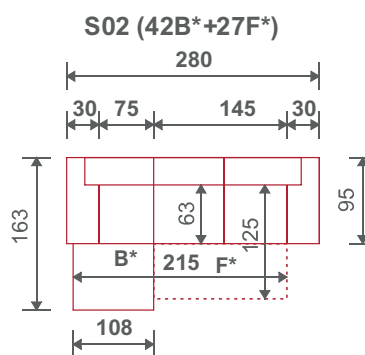

34 990 / 39 990,-
látka A / B
33 590,-
Raiden 9811
69 980,-
kůže F