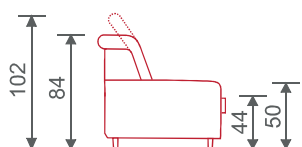

- HR pěna
- vlnité pružiny
- B-úložný prostor
- možnost obj. v kůži
- kovové nožičky
- F-funkce rozkladu

sestavy