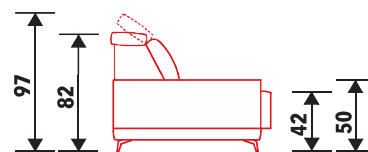

# HYDE

HYDE S01  
295x240x82/97  
Keila  
50 990 Kč

HYDE S02  
295x240x82  
Kano  
50 990 Kč

S01 (26+50+41)  
S02 (40+50+27)  
295x240x82/97  
A - 44 990,-  
B - 50 990,-