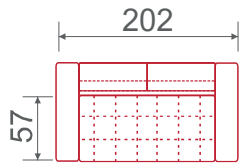

# program

A-10 500,-  
B-11 900,-

A-8 500,-  
B-9 500,-

A-6 900,-  
B-7 900,-

A-19 500,-  
B-21 900,-

F - funkce rozkladu  
spací plocha: 118x225 cm

A-23 500,-  
B-26 900,-

A-17 500,-  
B-19 500,-