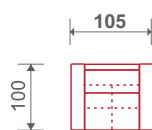

25F\*  
Trojsed  
2R

A 35 900,-  
B 40 900,-

31 990,-  
SORO 13,90,97

20L\*  
Dvojsed  
2R

A 17 500,-  
B 19 900,-

10  
Křeslo  
2R

A 11 300,-  
B 12 900,-

Funkce rozkladu  
spací plocha:  
140x190 cm