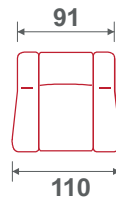

14 900,- / 16 900,-
29 800,-