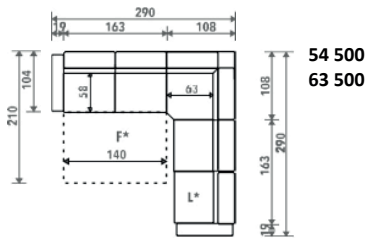

S03 (26F+50+27L)
S04 (26L+50+27F)