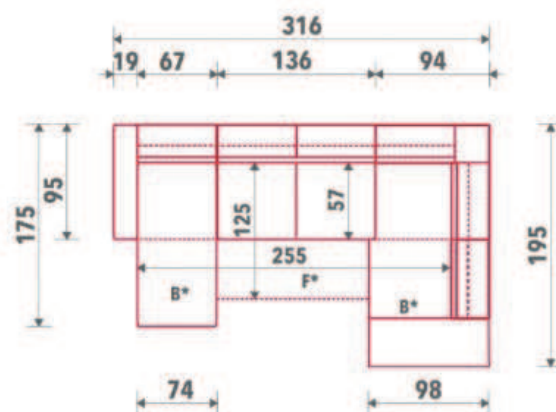

## sestavy

**S010**  
A - 9 700,-  
B - 11 200,-

**S01/S02 (28F+46B+63+64)**  
A-26 500,- / B-29 500,-  
24 900,- / 28 900,-  
SORO 23 / TEXAS 95

**S03/S04 (26F+45B/44B+27F)**  
A- 30 900,- / B-35 900,-

**S05/S06 (42B+28F+45B / 44B+28F+43B)**  
A- 40 900,- / B-45 900,-  
38 900,- / 43 900,-  
SORO 23 / TEXAS 95