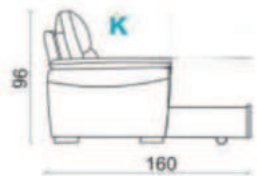

BRISEL

sestavy