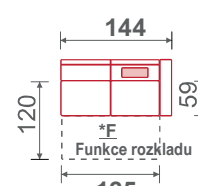

27/27F*
Trojsed
1RP