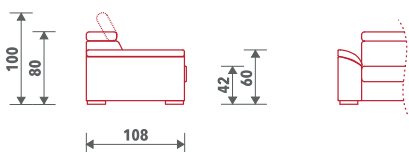

# ARTIC

ARTIC  
270x170x80/100  
36 900 Kč  
TEXAS 95

ARTIC  
270x170x80/100  
33 900 Kč  
PRESTON

vlnité pružiny

B-úložný prostor

možnost obj. v kůži

chromové nožičky

F-funkce rozkladu