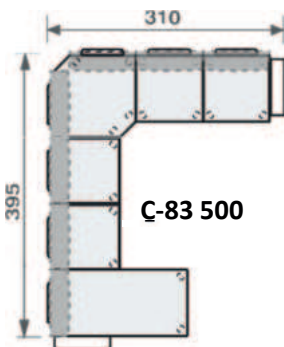

sestavy

S12(TE42+TE13+TE13+TE50+TE13+TE12)
S13(TE11+TE13+TE50+TE13+TE13+TE43)

S14(TE42+TE13+TE13+TE50+TE13+TE13+TE65)
S15(TE65+TE13+TE13+TE50+TE13+TE13+TE43)

S16(TE42+TE13+TE13+TE85+TE13+TE13)
S17(TE13+TE13+TE85+TE13+TE13+TE43)