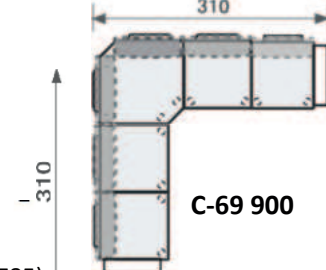

sestavy

S12(TE42+TE13+TE13+TE50+TE13+TE12)
S13(TE11+TE13+TE50+TE13+TE13+TE43)

S14(TE42+TE13+TE13+TE50+TE13+TE13+TE65)
S15(TE65+TE13+TE13+TE50+TE13+TE13+TE43)

S16(TE42+TE13+TE13+TE85+TE13+TE13)
S17(TE13+TE13+TE85+TE13+TE13+TE43)