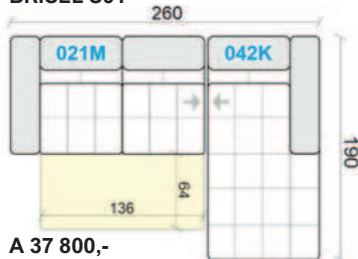

BRISEL

sestavy

BRISEL S01

A 37 800,-
B 41 500,-

A 43 200,-
B 47 400,-

A 46 900,-
B 51 900,-

A 48 300,-
B 53 200,-

A 54 900,-
B 59 900,-

A 41 400,-
B 45 600,-

A 57 500,-
B 62 900,-

A 43 500
B 47 900

A 48 900,-
B 53 800,-