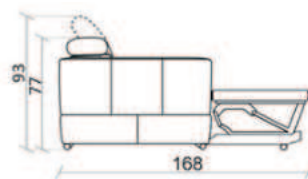

# program

vlnité  
pružiny

B-úložný  
prostor

možnost  
obj. v kůži

chromové  
nožičky

F-funkce  
rozkladu

A 20 900,-  
B 22 900,-

A 19 500,-  
B 21 500,-