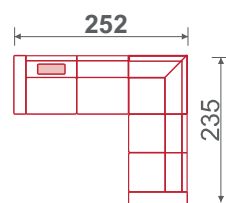

S05 (26F+50+22)+61
S06 (21+50+27F)+61
31 790 / 34 900,-
látka A/B