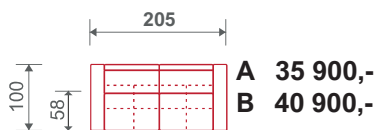

- E - kůže
-  plastová nožička
  -  elastické popruhy
  -  úložný prostor
  -  možnost obj. v kůži
  -  chromové nožičky
  -  SOFA BED mechanismus

018 - Taburet

A 6 900,-  
B 7 900,-

019 - Taburet

A 4 900,-  
B 5 600,-