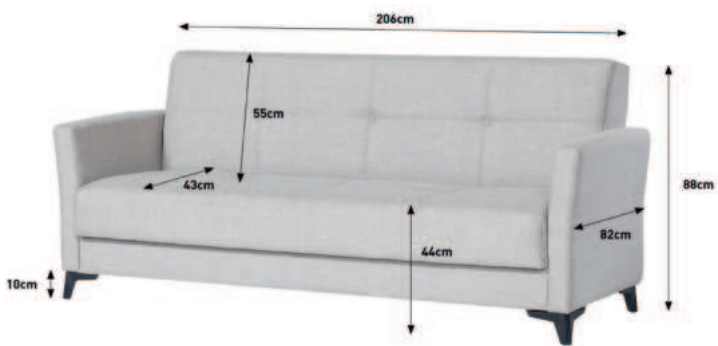

LORIS CORNER

LORIS 3S
206x82x88
Spací plocha 110x180
A-8 890 / B-9 250 / C-9 990

LORIS 2S
143x82x88
Spací plocha 110x120
A-7 590 / B-7 990 / C-8 490

LORIS KŘESLO
81x82x88
Spací plocha 110x55
A-6 250 / B-6 690 / C-6 990

LORIS CORNER
204x140x88
Spací plocha 110x180
A-14 490 / B-14 990 / C-15 490