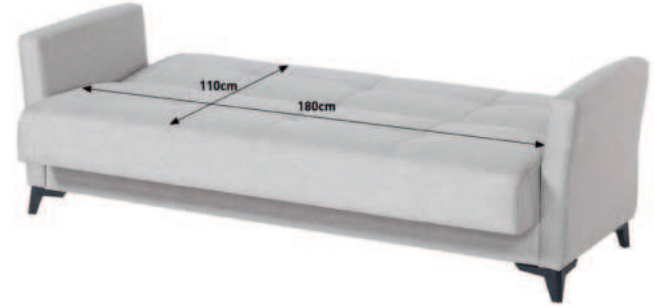

LORIS CORNER

LORIS 3S
206x82x88
Spací plocha 110x180
A-8 890 / B-9 250 / C-9 990

LORIS 2S
143x82x88
Spací plocha 110x120
A-7 590 / B-7 990 / C-8 490

LORIS KŘESLO
81x82x88
Spací plocha 110x55
A-6 250 / B-6 690 / C-6 990

LORIS CORNER
204x140x88
Spací plocha 110x180
A-14 490 / B-14 990 / C-15 490