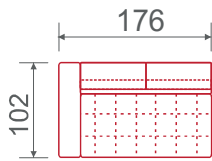

# program

A-10 500,-  
B-11 900,-

A-8 500,-  
B-9 500,-

A-6 900,-  
B-7 900,-

A-19 500,-  
B-21 900,-

F - funkce rozkladu  
spací plocha: 118x225 cm

A-23 500,-  
B-26 900,-

A-17 500,-  
B-19 500,-

# SOHO

SOHO 20L  
161x92x88 cm  
Keila 9516  
13 590 Kč

SOHO S02  
252x158x88 cm  
Tiama 9116  
25 490 Kč

vlnité pružiny

L-úložný prostor obj. v kůži zásuvka

možnost obj. v kůži

plastové nožičky

F-funkce rozkladu