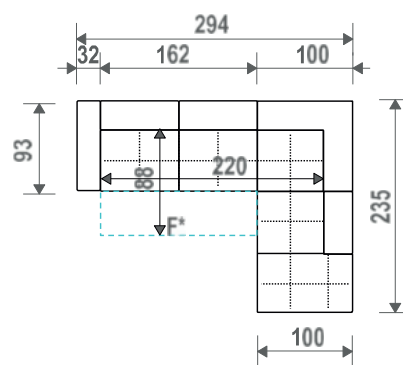

-   
 FUNKCE  
ELEKTRO  
RELAX
-   
 VLNITÁ  
PRUŽINA
-   
 KOVOVÉ  
NOŽIČKY
-   
 FUNKCE  
ROZKLAD

A - 51 900  
 B - 55 500  
 C - 56 900

S03 (TO26F\*+TO50+TO41)  
 S04 (TO40+TO50+TO27F\*)

A - 44 900  
 B - 47 500  
 C - 48 900