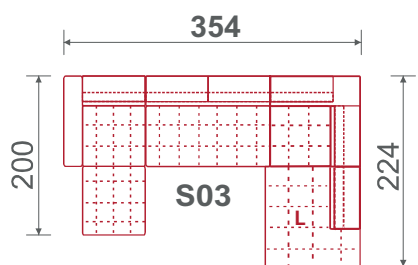

## sestavy

-   
vlnité pružiny
-   
B-úložný prostor
-   
možnost obj. v kůži
-   
chromové nožičky
-   
F-funkce rozkladu

S01 - (26F\*+43B\*)

S02 - (42B\*+27F\*)

F - funkce rozkladu

spací plocha: 118x 226 cm

S01 (26F+43B)  
S02 (42B+27F)  
A - 29 990,-  
B - 34 900,-

S03 (42B+28F+50+41L)  
S04 (40L+50+28F+43B)  
A - 47 500,-  
B - 53 900,-

S05 (26F+50+41L)  
S06 (40L+50L+27F)  
A - 36 900,-  
B - 41 900,-