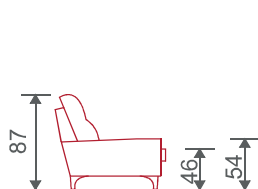

# HYDRA

HYDRA S01  
280x163x87 cm  
Raiden 9908  
27 490 Kč

HYDRA S03  
272x272x87 cm  
Burklay 9172  
34 990 Kč

 57  
 A 1 190,-  
 B 1 350,-  
 F 2 600,-  
 Opěrka hlavy

 vlnité pružiny  
 B-úložný prostor  
 možnost obj. v kůži  
 chromové nožičky  
 F-funkce rozkladu