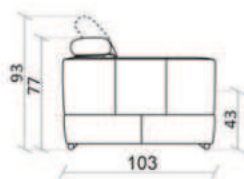

# program

vlnité  
pružiny

B-úložný  
prostor

možnost  
obj. v kůži

chromové  
nožičky

F-funkce  
rozkladu

A 20 900,-  
B 22 900,-

A 19 500,-  
B 21 500,-