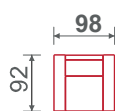

sestavy

10
Křeslo - 2R
7 990 / 8 990,-
látka A/B