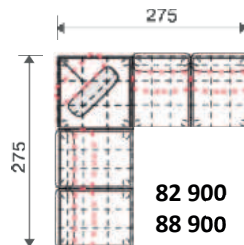

sestavy

**S05(TA13+TA13+TA13+TA46)
S06(TA46+TA13+TA13+TA13)**

**S07(TA40+TA13+TA50+TA13+TA13)
S08(TA13+TA13+TA50+TA13+TA41)**

S09(TA13+TA13+TA50+TA13+TA13)

**S11(TA85+TA13+TA50+TA13+TA13)
S12(TA13+TA13+TA50+TA13+TA85)**