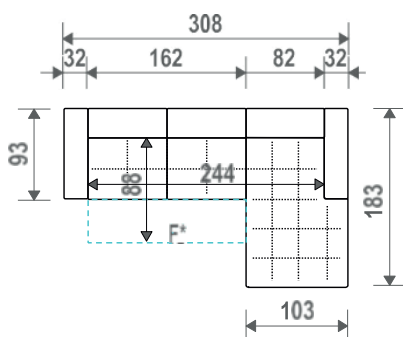

-   
 FUNKCE  
ELEKTRO  
RELAX
-   
 VLNITÁ  
PRUŽINA
-   
 KOVOVÉ  
NOŽIČKY
-   
 FUNKCE  
ROZKLAD

A - 51 900  
 B - 55 500  
 C - 56 900

S03 (TO26F\*+TO50+TO41)  
 S04 (TO40+TO50+TO27F\*)

A - 44 900  
 B - 47 500  
 C - 48 900