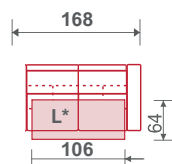

25F\*  
Trojsed  
2R

A 35 900,-  
B 40 900,-

31 990,-  
SORO 13,90,97

20L\*  
Dvojsed  
2R

A 17 500,-  
B 19 900,-

10  
Křeslo  
2R

A 11 300,-  
B 12 900,-

Funkce rozkladu  
spací plocha:  
140x190 cm