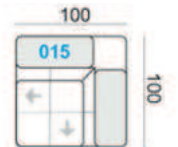

program

vlnité
pružiny

B-úložný
prostor

možnost
obj. v kůži

chromové
nožičky

F-funkce
rozkladu

A 20 900,-
B 22 900,-

A 19 500,-
B 21 500,-

A 18 300,-
B 19 900,-

A 24 900,-
B 27 400,-

A 23 700,-
B 25 900,-

A 22 500,-
B 24 500,-

A 18 300,-
B 19 900,-

A 4 500,- A 5 700,-
B 4 900,- B 6 250,-

A 11 700,-
B 12 900,-

A 20 900,-
B 22 900,-

A 11 700,-
B 12 900,-

A 11 700,-
B 12 900,-

A 9 000,-
B 9 900,-

A 9 600,-
B 10 500,-

A 18 500,-
B 19 900,-

A 21 700,-
B 23 900,-

A 20 400,-
B 22 400,-

A 19 500,-
B 21 500,-

A 16 200,-
B 17 900,-

A 15 900,-
B 17 500,-

A 13 500,-
B 14 900,-