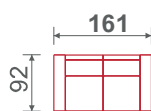

20 / 20L*
Dvojsed - 2R
11 990 / 13 590,-
látka A/B