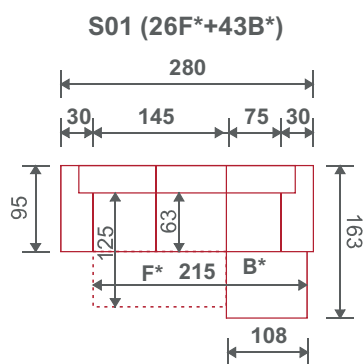

sestavy

27 490 / 30 990,-
látka A / B
25 900,-
Raiden 9811
54 980,-
kůže F