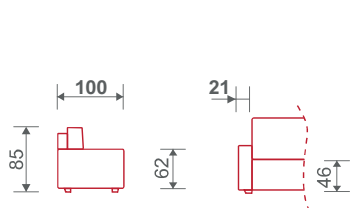

A 6 900,-
B 7 900,-