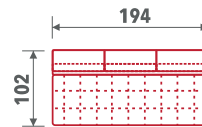

A-19 500,-
B-21 990,-