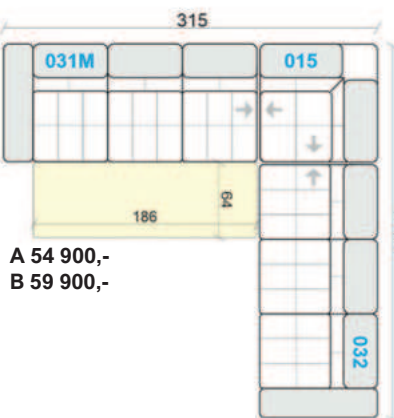

A 54 900,-
B 59 900,-