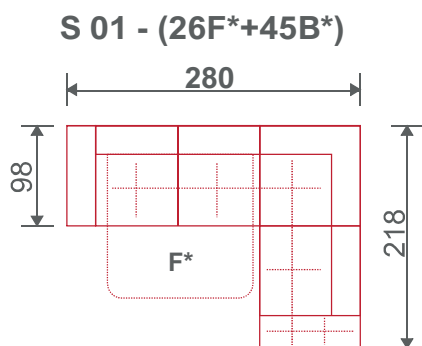

sestavy

S 01 - (26F*+45B*)
A 46 900,-
B 52 900,-
42 900,-
Raiden 9410, 9811

1