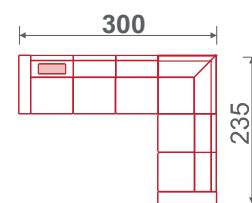

S07 (31F+50+22L)+61
S08 (21L+50+32F)+61
33 790 / 38 990,-
látka A/B