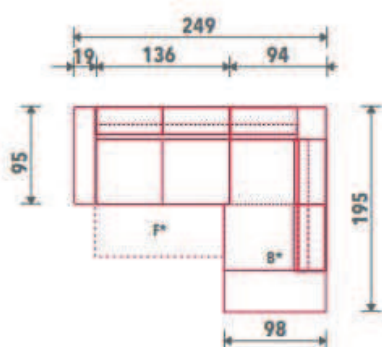

S03/S04 (26F+45B/44B+27F)
A- 30 900,- / B-35 900,-