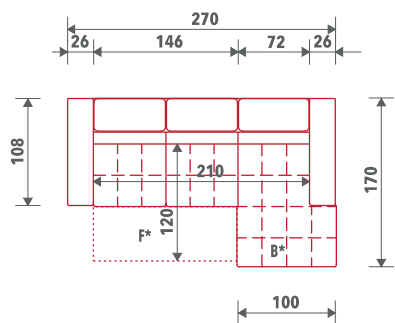

vlnité pružiny

B-úložný prostor

možnost obj. v kůži

chromové nožičky

F-funkce rozkladu

S01 (26F + 43B)