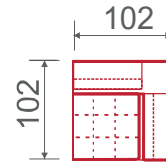

A-8 300,-
B-9 500,-