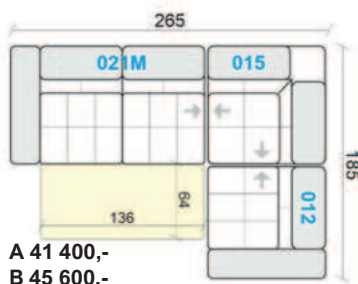

A 41 400,-
B 45 600,-