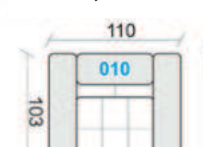

A 11 700,-
B 12 900,-

A 20 900,-
B 22 900,-

A 11 700,-
B 12 900,-