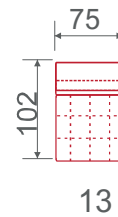

A-8 500,-
B-9 500,-

A-6 900,-
B-7 900,-