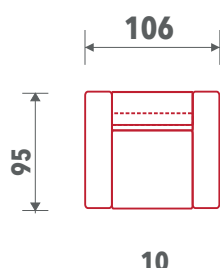

sestavy

S010
A - 9 700,-
B - 11 200,-

S01/S02 (28F+46B+63+64)
A-26 500,- / B-29 500,-
24 900,- / 28 900,-
SORO 23 / TEXAS 95