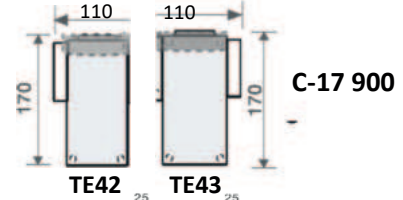

TENERIFE

program

sestavy

S12(TE42+TE13+TE13+TE50+TE13+TE12)
S13(TE11+TE13+TE50+TE13+TE13+TE43)

S14(TE42+TE13+TE13+TE50+TE13+TE13+TE65)
S15(TE65+TE13+TE13+TE50+TE13+TE13+TE43)

S16(TE42+TE13+TE13+TE85+TE13+TE13)
S17(TE13+TE13+TE85+TE13+TE13+TE43)