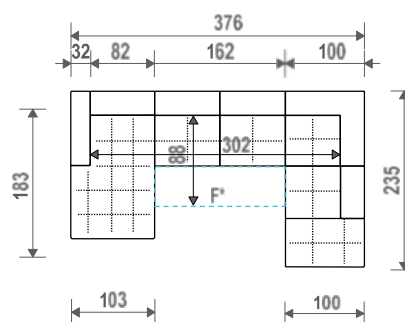

A - 65 500
B - 68 900
C - 70 900

S05 (TO42+TO28F*+TO50+TO41)
S06 (TO40+TO50+TO28F*+TO43)