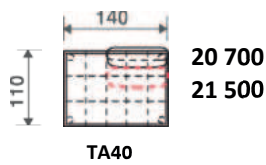

program

sestavy

**S05(TA13+TA13+TA13+TA46)
S06(TA46+TA13+TA13+TA13)**

**S07(TA40+TA13+TA50+TA13+TA13)
S08(TA13+TA13+TA50+TA13+TA41)**

S09(TA13+TA13+TA50+TA13+TA13)

**S11(TA85+TA13+TA50+TA13+TA13)
S12(TA13+TA13+TA50+TA13+TA85)**

**S13(TA46+TA13+TA13+TA50+TA41)
S14(TA40+TA13+TA13+TA50+TA46)**

**S17(TA46+TA13+TA85+TA13+TA50+TA41)
S18(TA40+TA50+TA13+TA13+TA50+TA46)**

**S15(TA46+TA13+TA13+TA50+TA13+TA13+TA85)
S16(TA85+TA13+TA13+TA50+TA13+TA13+TA46)**

**S19(TA46+TA13+TA85+TA13+TA50+TA13+TA41)
S20(TA41+TA13+TA50+TA13+TA85+TA13+TA46)**