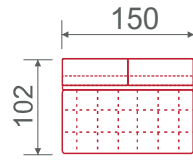

A-13 900,-
B-15 900,-