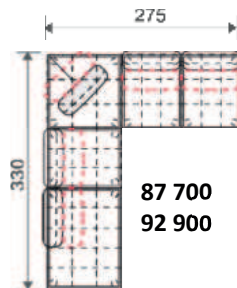

sestavy

**S05(TA13+TA13+TA13+TA46)
S06(TA46+TA13+TA13+TA13)**

**S07(TA40+TA13+TA50+TA13+TA13)
S08(TA13+TA13+TA50+TA13+TA41)**

S09(TA13+TA13+TA50+TA13+TA13)

**S11(TA85+TA13+TA50+TA13+TA13)
S12(TA13+TA13+TA50+TA13+TA85)**