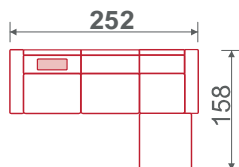

S01 (26F+43B)+61
S02 (42B+27F)+61
25 490 / 28 690,-
látka A/B
22 900,-
Tiama 9502, 9811