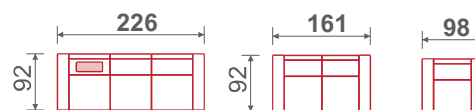

**S05 (26F+50+22)+61**  
**S06 (21+50+27F)+61**  
31 790 / 34 900,-  
látka A/B

**S07 (31F+50+22L)+61**  
**S08 (21L+50+32F)+61**  
33 790 / 38 990,-  
látka A/B

**S09 (42B+28F+50+22L)+61**  
**S10 (21L+50+28F+43B)+61**  
41 390 / 46 990,-  
látka A/B

**S11 (42B+33F+50+22L)+61**  
**S12 (21L+50+33F+43B)+61**  
43 790 / 48 990,-  
látka A/B

**S17 (30F+20L+10)+61**  
36 580,- / 41 590,-  
látka A/B  
33 390,-  
Tiama 9502, 9811