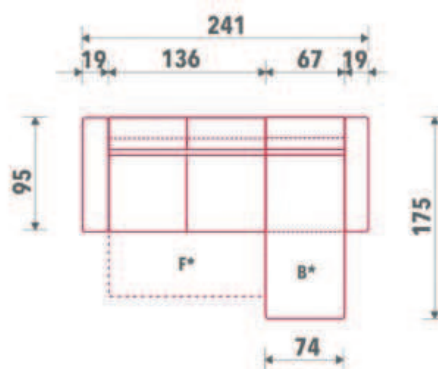

sestavy

S010
A - 9 700,-
B - 11 200,-

S01/S02 (28F+46B+63+64)
A-26 500,- / B-29 500,-
24 900,- / 28 900,-
SORO 23 / TEXAS 95