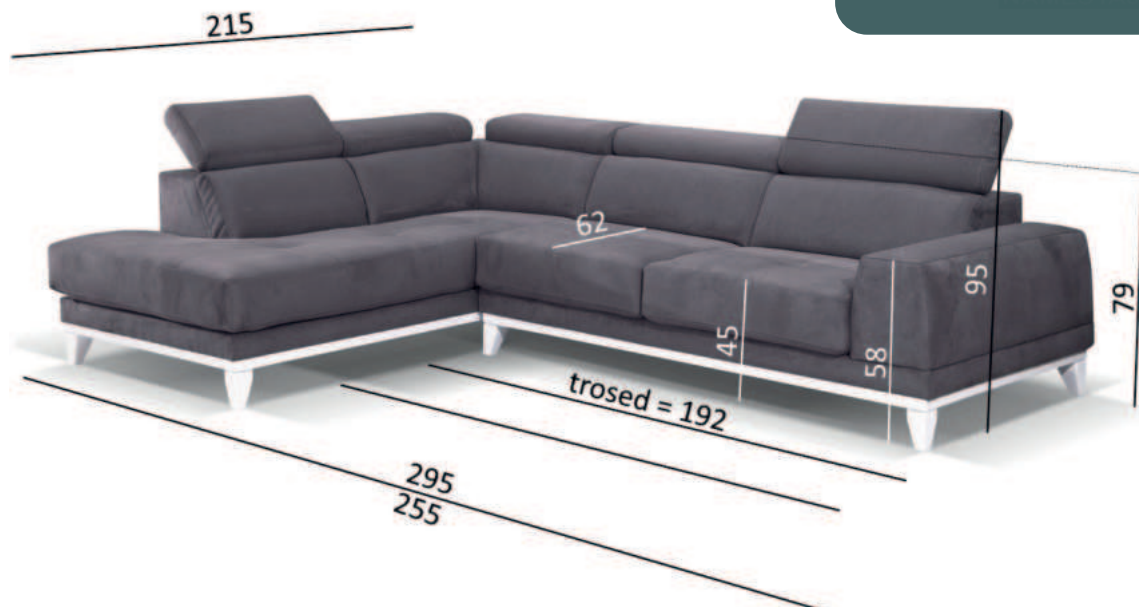

### AURELIA 015 + AURELIA 005

103x103x80/100 + 84x64x43

**S01** A 37 800 / B 41 400 / C 43 400,-

**S01 MAX** A 40 400 / B 44 400 / C 46 400,-

### AURELIA 031/032

193x103x80/100

**031/032** - A 20 900 / B 22 900 / C 23 900,-

### AURELIA 021/022

153x103x80/100

**021/022** - A 18 300 / B 19 900 / C 20 900,-

AURELIA S02 MAX  
215x295x80/100  
cena od 40 000 Kč