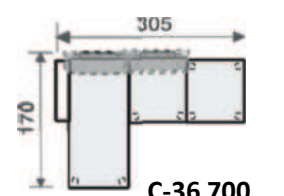

sestavy

S12(TE42+TE13+TE13+TE50+TE13+TE12)
S13(TE11+TE13+TE50+TE13+TE13+TE43)

S14(TE42+TE13+TE13+TE50+TE13+TE13+TE65)
S15(TE65+TE13+TE13+TE50+TE13+TE13+TE43)

S16(TE42+TE13+TE13+TE85+TE13+TE13)
S17(TE13+TE13+TE85+TE13+TE13+TE43)