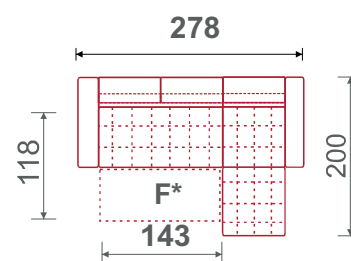

## sestavy

-   
vlnité pružiny
-   
B-úložný prostor
-   
možnost obj. v kůži
-   
chromové nožičky
-   
F-funkce rozkladu

S01 - (26F\*+43B\*)

S02 - (42B\*+27F\*)

F - funkce rozkladu

spací plocha: 118x 226 cm

S01 (26F+43B)  
S02 (42B+27F)  
A - 29 990,-  
B - 34 900,-

S03 (42B+28F+50+41L)  
S04 (40L+50+28F+43B)  
A - 47 500,-  
B - 53 900,-

S05 (26F+50+41L)  
S06 (40L+50L+27F)  
A - 36 900,-  
B - 41 900,-