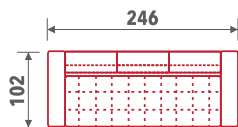

A-23 500,-
B-26 900,-