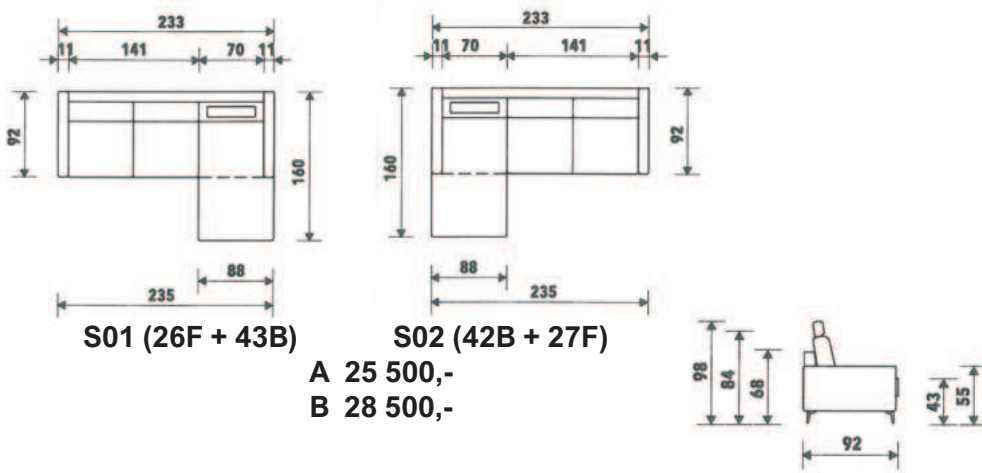

BIANCA S02
23 500,-
PRESTON 20,21