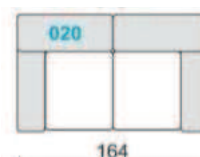

SENATOR

SENATOR 030
222x101x96 cm
A 23 700 / B 25 900 / C 26 900,-

SENATOR 010
106x101x96
A 14 700 / B 15 900 / C 16 900,-

SENATOR 020
164x101x96cm
A 20 500 / B 22 500 / C 23 500,-