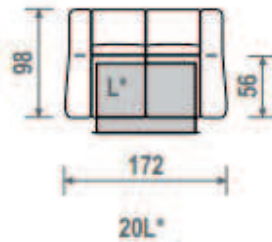

**HAVANA 30F**  
244x98x98  
**HAVANA 20L**  
172x98x98

-   
HR pění
-   
vlnité pružiny
-   
B-úložný prostor obj. v kůži
-   
možnost chromové F-funkce nožičky rozkladu
- 
- 

HAVANA 30F  
244x98x98 cm

24 500,- / 27 500,-  
48 900,-

Taburet výklopný

4 800,- / 5 400,-  
(látka A/B)

9 600,-  
(kůže F)

F-funkce rozkladu - vyklápěcí mechanismus

**S01 (30F\* - 20L\* -10)**

50 200,- / 56 390,-  
(látka A/B)  
99 900,-  
(kůže F)