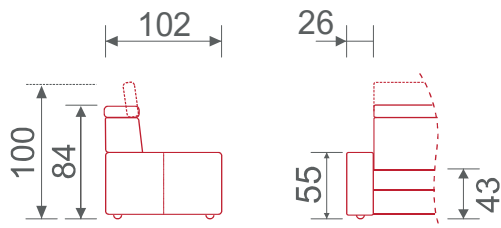

OPAL

sestavy