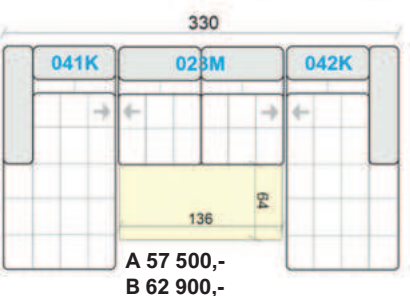

A 57 500,-
B 62 900,-