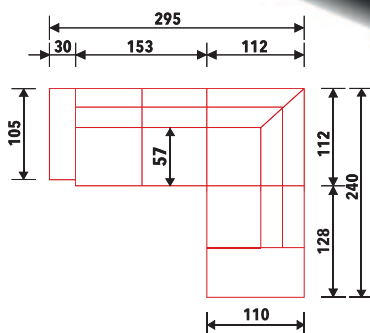

# HYDE

HYDE S01  
295x240x82/97  
Keila  
50 990 Kč

HYDE S02  
295x240x82  
Kano  
50 990 Kč

S01 (26+50+41)  
S02 (40+50+27)  
295x240x82/97  
A - 44 990,-  
B - 50 990,-