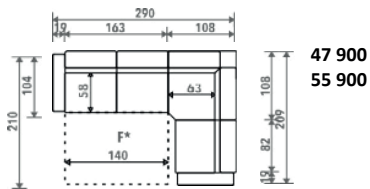

sestavy

S01 (26F+50+12)
S02 (11+50+27F)