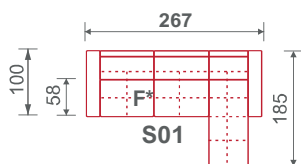

sestavy

S01 (26F*+43)
S02 (42+27F*)

A 40 990,-
B 46 500,-