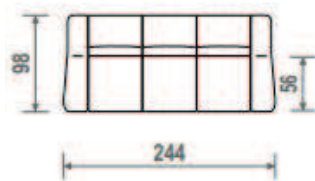

HAVANA 30F
244x98x98 cm

24 500,- / 27 500,-
48 900,-