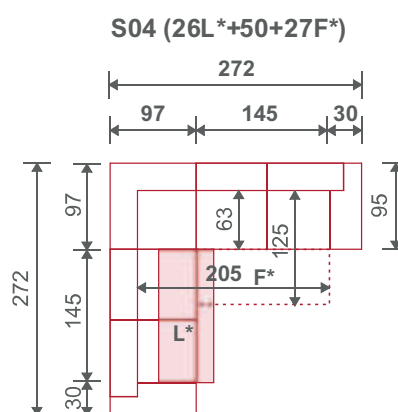

Legenda

Trojsed 1RL 26F*	Trojsed 1RD 27F*	Lenoška 1RL 42B*	Roh 50	Funkce rozkladu F*
Trojsed 1RL 26L*	Trojsed 1RD 27L*	Lenoška 1RD 43B*		Výklap - úložný prostor B*