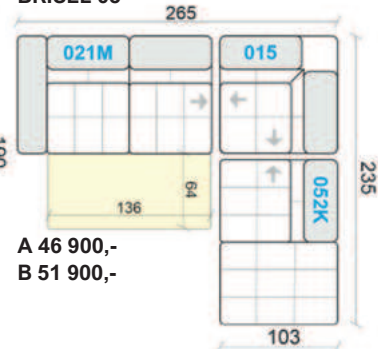

## sestavy

**BRISEL S01**

A 37 800,-  
B 41 500,-

**BRISEL S01 MAX**

A 43 200,-  
B 47 400,-

**BRISEL 05**

A 46 900,-  
B 51 900,-

**BRISEL 07**