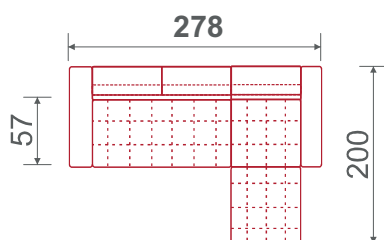

- vlnité pružiny
- B-úložný prostor
- možnost obj. v kůži
- chromové nožičky
- F-funkce rozkladu

S01 - (26F*+43B*)