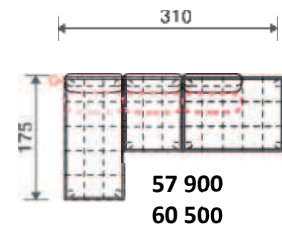

sestavy

**S05(TA13+TA13+TA13+TA46)
S06(TA46+TA13+TA13+TA13)**

**S07(TA40+TA13+TA50+TA13+TA13)
S08(TA13+TA13+TA50+TA13+TA41)**

S09(TA13+TA13+TA50+TA13+TA13)

**S11(TA85+TA13+TA50+TA13+TA13)
S12(TA13+TA13+TA50+TA13+TA85)**