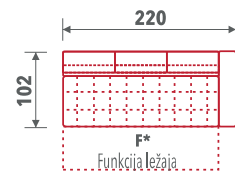

program

A-10 500,-
B-11 900,-

A-8 500,-
B-9 500,-

A-6 900,-
B-7 900,-

A-19 500,-
B-21 900,-

F - funkce rozkladu
spací plocha: 118x225 cm

A-23 500,-
B-26 900,-

A-17 500,-
B-19 500,-

A-17 500,-
B-19 500,-

A-13 900,-
B-15 900,-

A-8 300,-
B-9 500,-

A-23 500,-
B-26 900,-

A-21 900,-
B-24 500,-

A-19 500,-
B-21 990,-

A 11 690,-
B 13 250,-

A 12 500,-
B 13 900,-