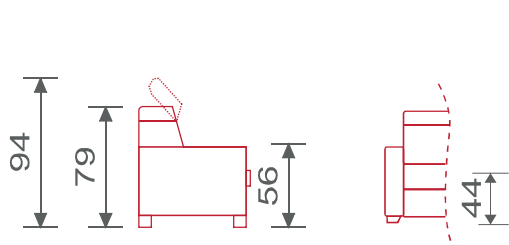

25F*
Trojsed 2R
spací plocha: 140x195 cm
A - 37 900,-
B - 42 500,-

33 900,- Raiden 9410, 9811