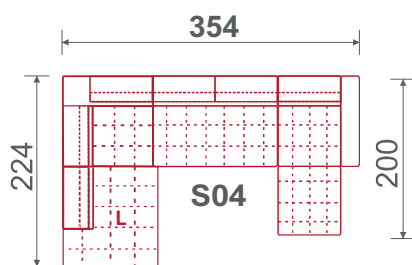

## sestavy

-   
vlnité pružiny
-   
B-úložný prostor
-   
možnost obj. v kůži
-   
chromové nožičky
-   
F-funkce rozkladu

S01 - (26F\*+43B\*)

S02 - (42B\*+27F\*)

F - funkce rozkladu

spací plocha: 118x 226 cm

S01 (26F+43B)  
S02 (42B+27F)  
A - 29 990,-  
B - 34 900,-

S03 (42B+28F+50+41L)  
S04 (40L+50+28F+43B)  
A - 47 500,-  
B - 53 900,-

S05 (26F+50+41L)  
S06 (40L+50L+27F)  
A - 36 900,-  
B - 41 900,-