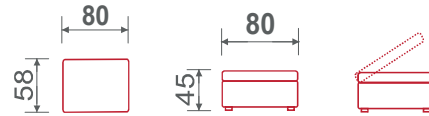

**HAVANA 30F**  
244x98x98  
**HAVANA 20L**  
172x98x98

-   
HR pění
-   
vlnité pružiny
-   
B-úložný prostor obj. v kůži
-   
možnost chromové F-funkce nožičky rozkladu
- 
- 

HAVANA 30F  
244x98x98 cm

24 500,- / 27 500,-  
48 900,-

Taburet výklopný

4 800,- / 5 400,-  
(látka A/B)

9 600,-  
(kůže F)

F-funkce rozkladu - vyklápěcí mechanismus

**S01 (30F\* - 20L\* -10)**

50 200,- / 56 390,-  
(látka A/B)  
99 900,-  
(kůže F)