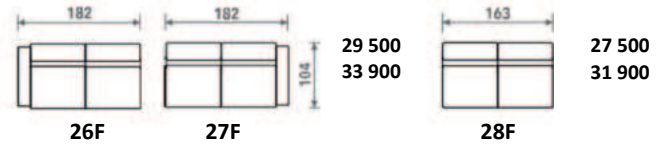

program

sestavy

S07 (26F+53+12)
S08 (11+53+27F)

Legenda