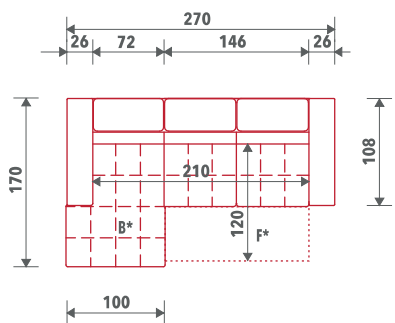

S02 (42B + 27F)