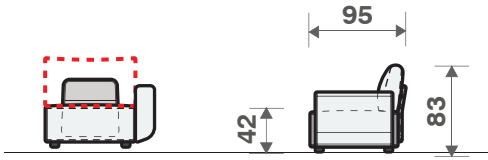

TENERIFE

program

sestavy

S12(TE42+TE13+TE13+TE50+TE13+TE12)
S13(TE11+TE13+TE50+TE13+TE13+TE43)

S14(TE42+TE13+TE13+TE50+TE13+TE13+TE65)
S15(TE65+TE13+TE13+TE50+TE13+TE13+TE43)

S16(TE42+TE13+TE13+TE85+TE13+TE13)
S17(TE13+TE13+TE85+TE13+TE13+TE43)