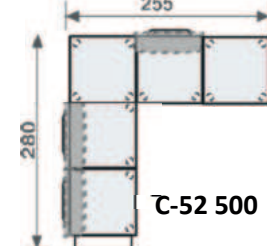

sestavy

S12(TE42+TE13+TE13+TE50+TE13+TE12)
S13(TE11+TE13+TE50+TE13+TE13+TE43)

S14(TE42+TE13+TE13+TE50+TE13+TE13+TE65)
S15(TE65+TE13+TE13+TE50+TE13+TE13+TE43)

S16(TE42+TE13+TE13+TE85+TE13+TE13)
S17(TE13+TE13+TE85+TE13+TE13+TE43)