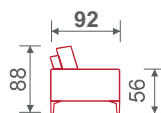

# SOHO

SOHO 20L  
161x92x88 cm  
Keila 9516  
13 590 Kč

SOHO S02  
252x158x88 cm  
Tiama 9116  
25 490 Kč

vlnité pružiny

L-úložný prostor obj. v kůži zásuvka

možnost obj. v kůži

plastové nožičky

F-funkce rozkladu