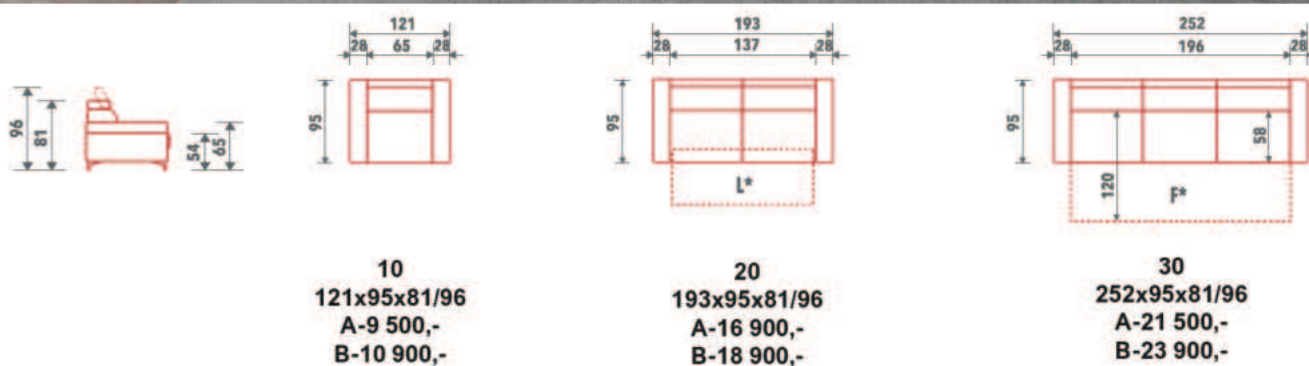

# SIENA

S01(26F+50+22L)  
S02(21L+50+27F)  
290x265x84/96  
A-36 900 Kč  
B-40 900 Kč

SIENA S09  
300x183x81/96  
A-31 900 Kč  
B-35 900 Kč

SIENA 30F  
252x95x81/90  
A-21 500 Kč  
B-23 900 Kč

Látka B - Nepál