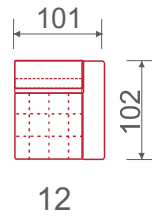

A-8 500,-
B-9 500,-

A-6 900,-
B-7 900,-