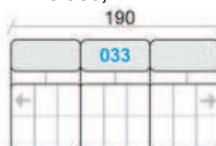

A 23 700,-
B 25 900,-

A 22 500,-
B 24 500,-