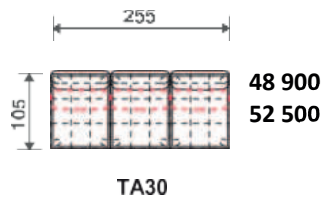

sestavy

**S05(TA13+TA13+TA13+TA46)
S06(TA46+TA13+TA13+TA13)**

**S07(TA40+TA13+TA50+TA13+TA13)
S08(TA13+TA13+TA50+TA13+TA41)**

S09(TA13+TA13+TA50+TA13+TA13)

**S11(TA85+TA13+TA50+TA13+TA13)
S12(TA13+TA13+TA50+TA13+TA85)**