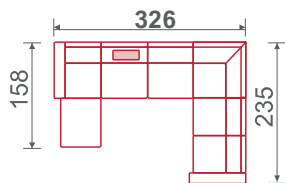

S09 (42B+28F+50+22L)+61
S10 (21L+50+28F+43B)+61
41 390 / 46 990,-
látka A/B