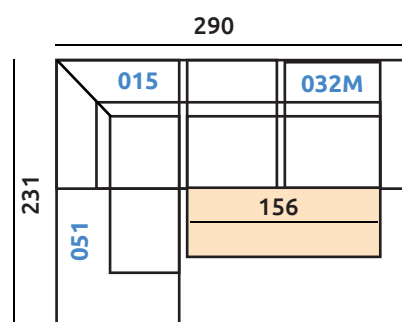

BARBADOS S02 MAX (051K+015+032M)

290x231x96

A 49 100 / B 53 700 / C 56 300,-