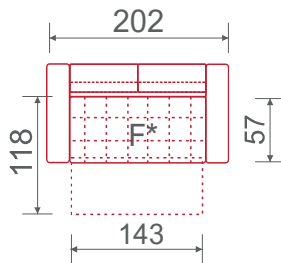

# program

A-10 500,-  
B-11 900,-

A-8 500,-  
B-9 500,-

A-6 900,-  
B-7 900,-

A-19 500,-  
B-21 900,-

F - funkce rozkladu  
spací plocha: 118x225 cm

A-23 500,-  
B-26 900,-

A-17 500,-  
B-19 500,-