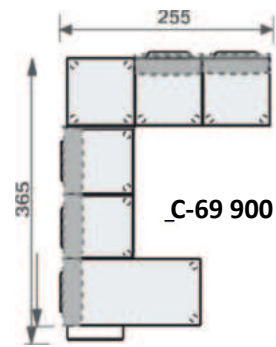

sestavy

S12(TE42+TE13+TE13+TE50+TE13+TE12)
S13(TE11+TE13+TE50+TE13+TE13+TE43)

S14(TE42+TE13+TE13+TE50+TE13+TE13+TE65)
S15(TE65+TE13+TE13+TE50+TE13+TE13+TE43)

S16(TE42+TE13+TE13+TE85+TE13+TE13)
S17(TE13+TE13+TE85+TE13+TE13+TE43)