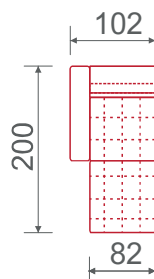

A 11 690,-
B 13 250,-