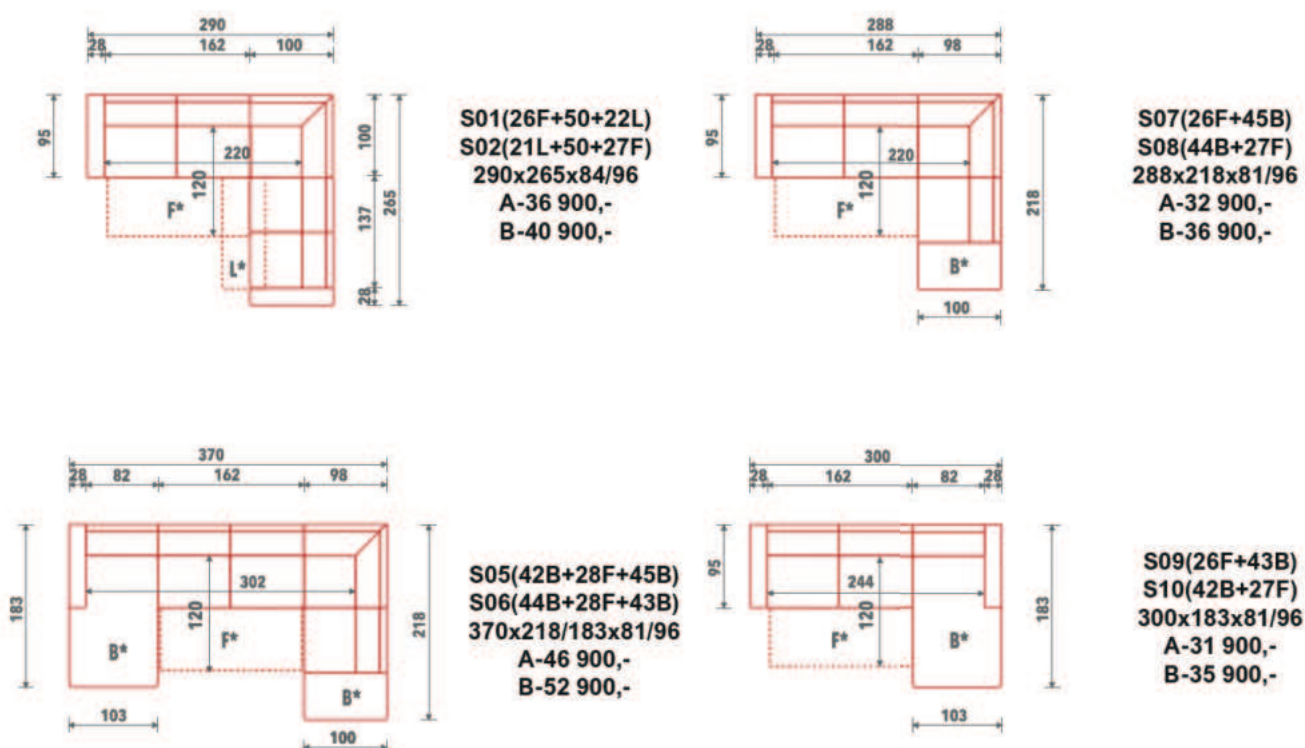

SIENA 30F
252x95x81/90
A-21 500 Kč
B-23 900 Kč

Látka B - Nepál

sestavy