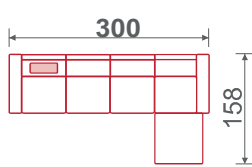

S03 (31F+43B)+61
S04 (42B+32F)+61
27 590 / 29 900,-
látka A/B