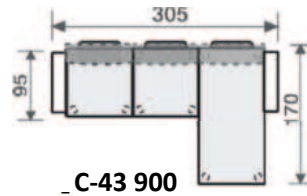

sestavy

S12(TE42+TE13+TE13+TE50+TE13+TE12)
S13(TE11+TE13+TE50+TE13+TE13+TE43)

S14(TE42+TE13+TE13+TE50+TE13+TE13+TE65)
S15(TE65+TE13+TE13+TE50+TE13+TE13+TE43)

S16(TE42+TE13+TE13+TE85+TE13+TE13)
S17(TE13+TE13+TE85+TE13+TE13+TE43)