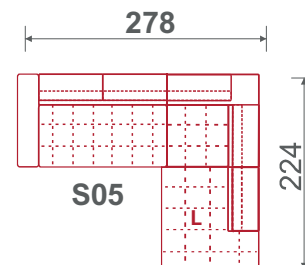

## sestavy

-   
vlnité pružiny
-   
B-úložný prostor
-   
možnost obj. v kůži
-   
chromové nožičky
-   
F-funkce rozkladu

S01 - (26F\*+43B\*)

S02 - (42B\*+27F\*)

F - funkce rozkladu

spací plocha: 118x 226 cm

S01 (26F+43B)  
S02 (42B+27F)  
A - 29 990,-  
B - 34 900,-

S03 (42B+28F+50+41L)  
S04 (40L+50+28F+43B)  
A - 47 500,-  
B - 53 900,-

S05 (26F+50+41L)  
S06 (40L+50L+27F)  
A - 36 900,-  
B - 41 900,-