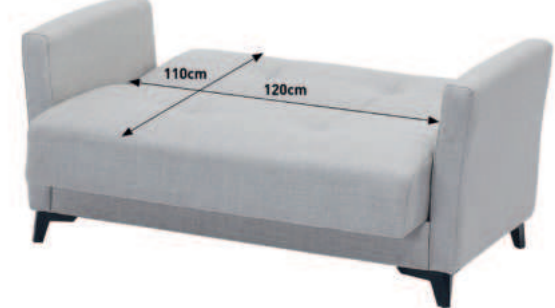

LORIS CORNER

LORIS 3S
206x82x88
Spací plocha 110x180
A-8 890 / B-9 250 / C-9 990

LORIS 2S
143x82x88
Spací plocha 110x120
A-7 590 / B-7 990 / C-8 490

LORIS KŘESLO
81x82x88
Spací plocha 110x55
A-6 250 / B-6 690 / C-6 990

LORIS CORNER
204x140x88
Spací plocha 110x180
A-14 490 / B-14 990 / C-15 490