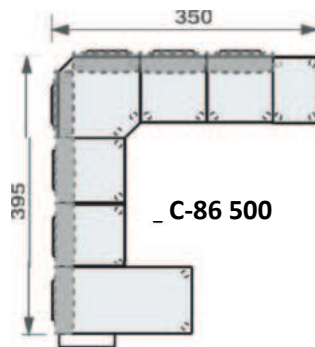

sestavy

S12(TE42+TE13+TE13+TE50+TE13+TE12)
S13(TE11+TE13+TE50+TE13+TE13+TE43)

S14(TE42+TE13+TE13+TE50+TE13+TE13+TE65)
S15(TE65+TE13+TE13+TE50+TE13+TE13+TE43)

S16(TE42+TE13+TE13+TE85+TE13+TE13)
S17(TE13+TE13+TE85+TE13+TE13+TE43)