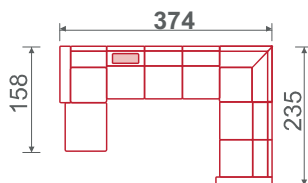

S11 (42B+33F+50+22L)+61
S12 (21L+50+33F+43B)+61
43 790 / 48 990,-
látka A/B