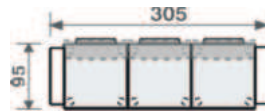

sestavy

S12(TE42+TE13+TE13+TE50+TE13+TE12)
S13(TE11+TE13+TE50+TE13+TE13+TE43)

S14(TE42+TE13+TE13+TE50+TE13+TE13+TE65)
S15(TE65+TE13+TE13+TE50+TE13+TE13+TE43)

S16(TE42+TE13+TE13+TE85+TE13+TE13)
S17(TE13+TE13+TE85+TE13+TE13+TE43)