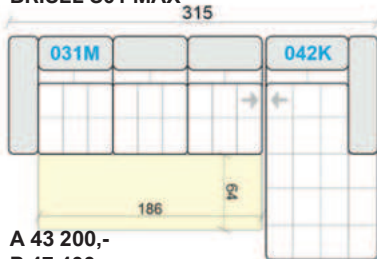

## sestavy

**BRISEL S01**

A 37 800,-  
B 41 500,-

**BRISEL S01 MAX**

A 43 200,-  
B 47 400,-

**BRISEL 05**

A 46 900,-  
B 51 900,-

**BRISEL 07**