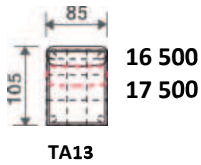

program

sestavy

**S05(TA13+TA13+TA13+TA46)
S06(TA46+TA13+TA13+TA13)**

**S07(TA40+TA13+TA50+TA13+TA13)
S08(TA13+TA13+TA50+TA13+TA41)**

S09(TA13+TA13+TA50+TA13+TA13)

**S11(TA85+TA13+TA50+TA13+TA13)
S12(TA13+TA13+TA50+TA13+TA85)**

**S13(TA46+TA13+TA13+TA50+TA41)
S14(TA40+TA13+TA13+TA50+TA46)**

**S17(TA46+TA13+TA85+TA13+TA50+TA41)
S18(TA40+TA50+TA13+TA13+TA50+TA46)**

**S15(TA46+TA13+TA13+TA50+TA13+TA13+TA85)
S16(TA85+TA13+TA13+TA50+TA13+TA13+TA46)**

**S19(TA46+TA13+TA85+TA13+TA50+TA13+TA41)
S20(TA41+TA13+TA50+TA13+TA85+TA13+TA46)**