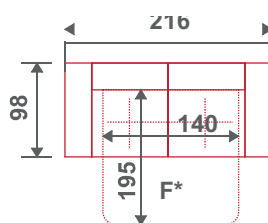

25F*
Trojsed 2R
spací plocha: 140x195 cm
A - 37 900,-
B - 42 500,-

33 900,- Raiden 9410, 9811