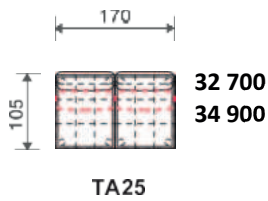

sestavy

**S05(TA13+TA13+TA13+TA46)
S06(TA46+TA13+TA13+TA13)**

**S07(TA40+TA13+TA50+TA13+TA13)
S08(TA13+TA13+TA50+TA13+TA41)**

S09(TA13+TA13+TA50+TA13+TA13)

**S11(TA85+TA13+TA50+TA13+TA13)
S12(TA13+TA13+TA50+TA13+TA85)**