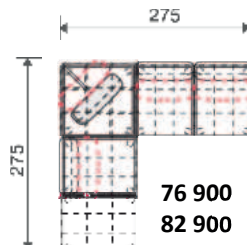

sestavy

**S05(TA13+TA13+TA13+TA46)
S06(TA46+TA13+TA13+TA13)**

**S07(TA40+TA13+TA50+TA13+TA13)
S08(TA13+TA13+TA50+TA13+TA41)**

S09(TA13+TA13+TA50+TA13+TA13)

**S11(TA85+TA13+TA50+TA13+TA13)
S12(TA13+TA13+TA50+TA13+TA85)**