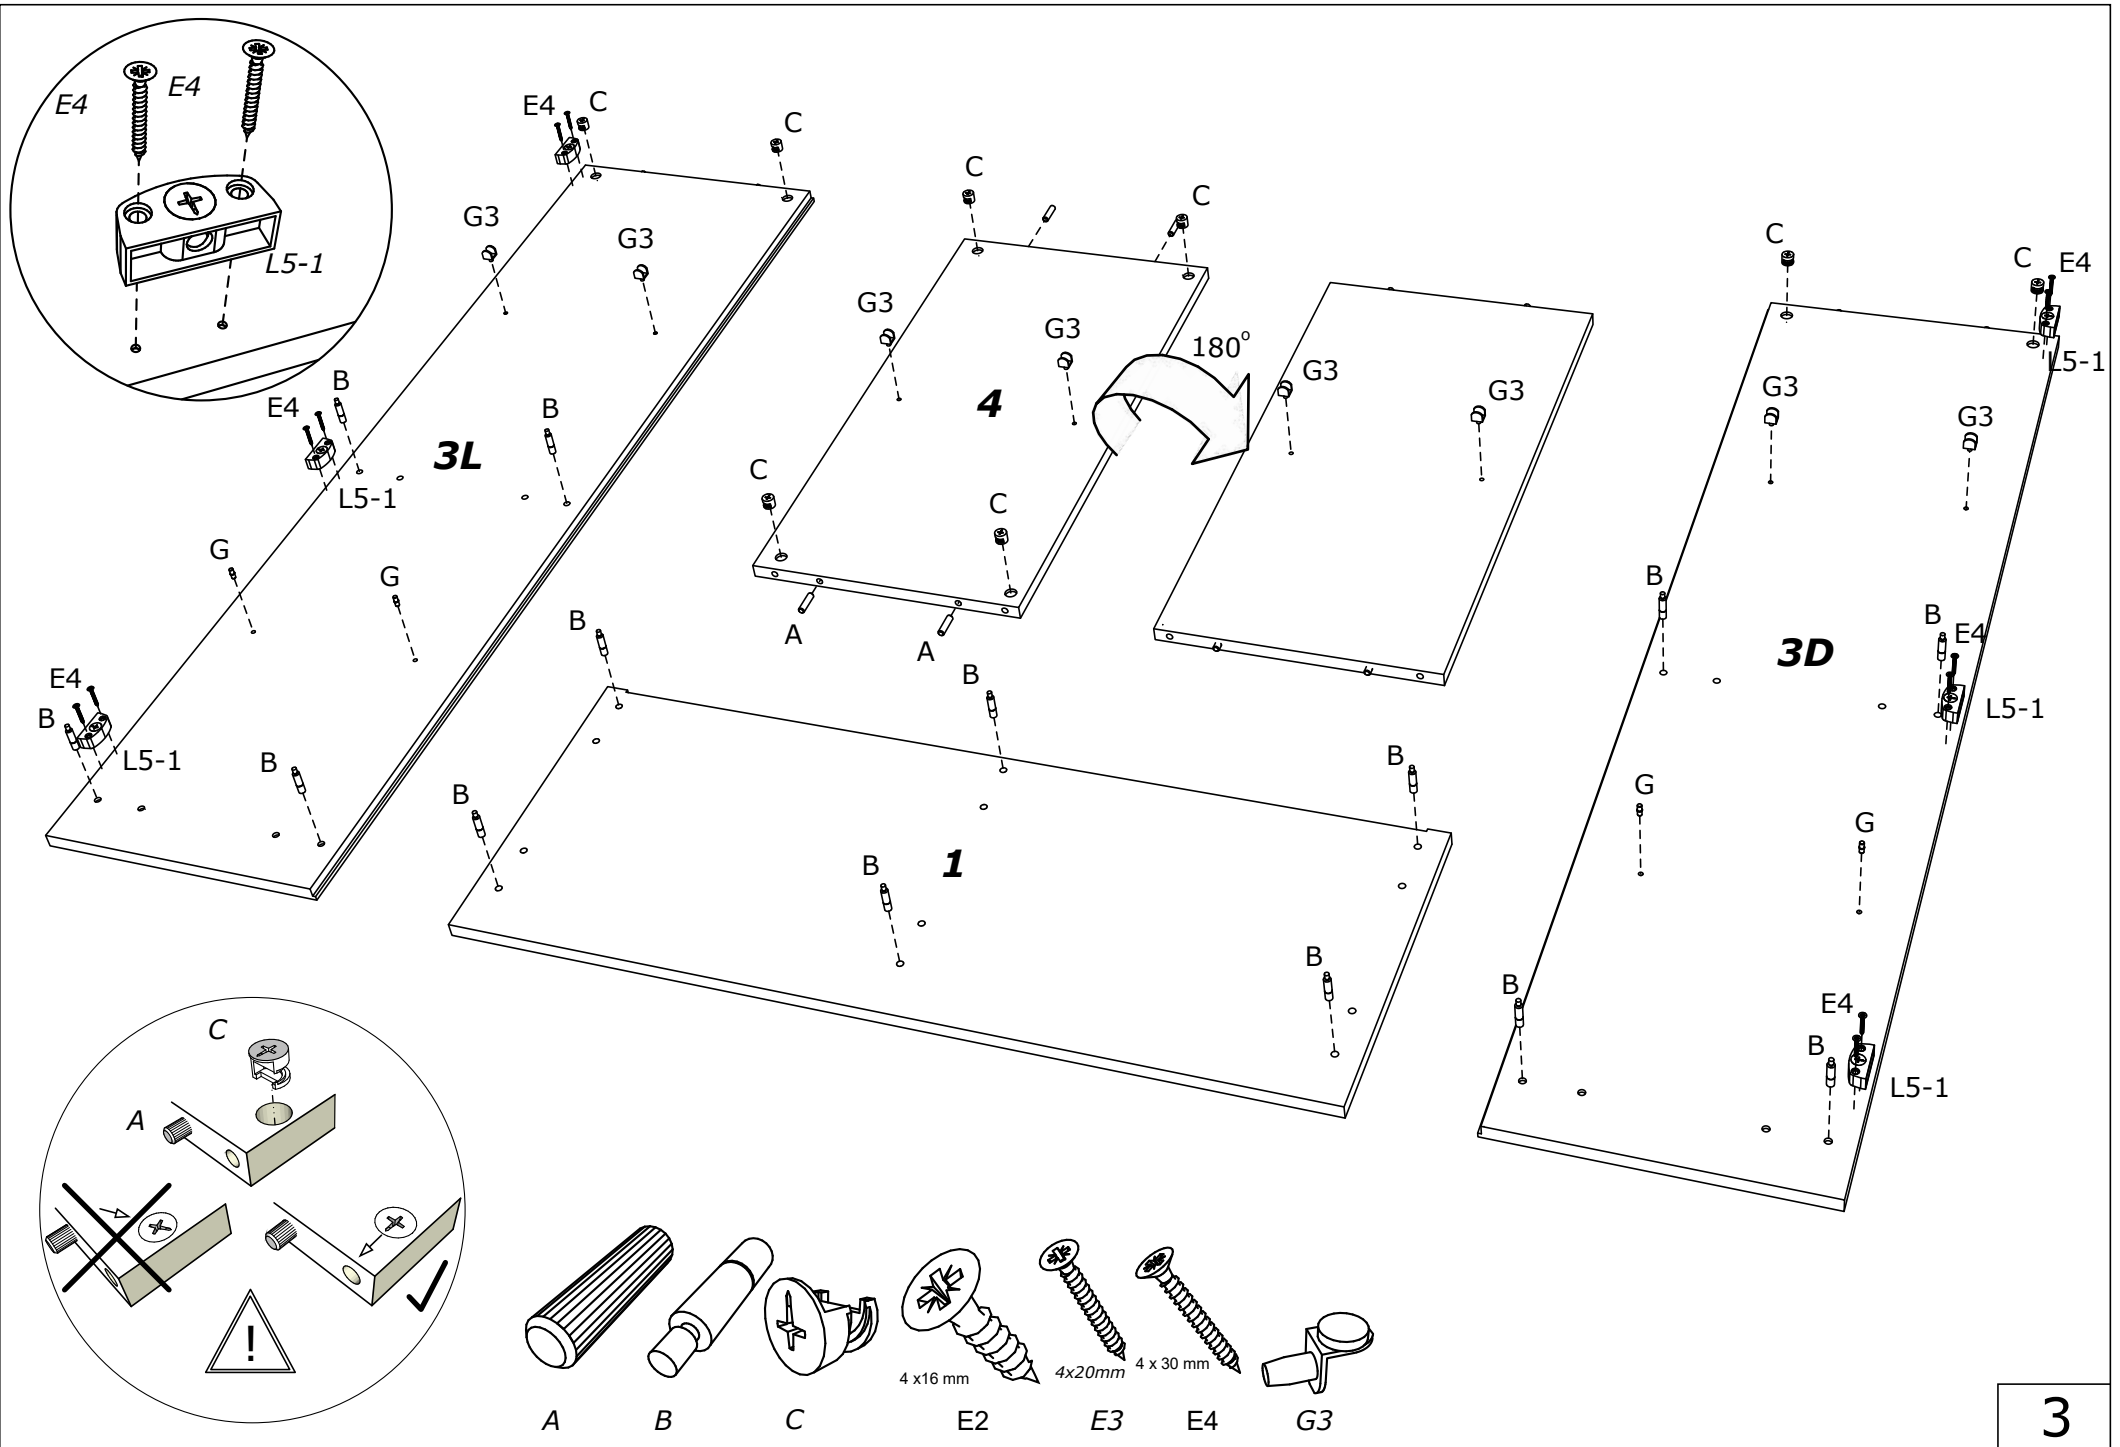

## Nízká vitrína SIENNA

$d1 = d2$

100-120mm

U

V

W

L2

D25

M1

E14

5 x 50 mm

Ø8