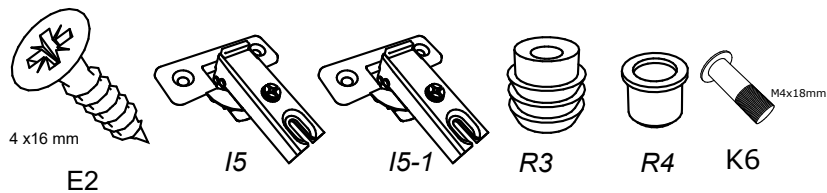

## Nízká vitrína SIENNA

$d1 = d2$

100-120mm

U

V

W

L2

D25

M1

E14

5 x 50 mm

Ø8