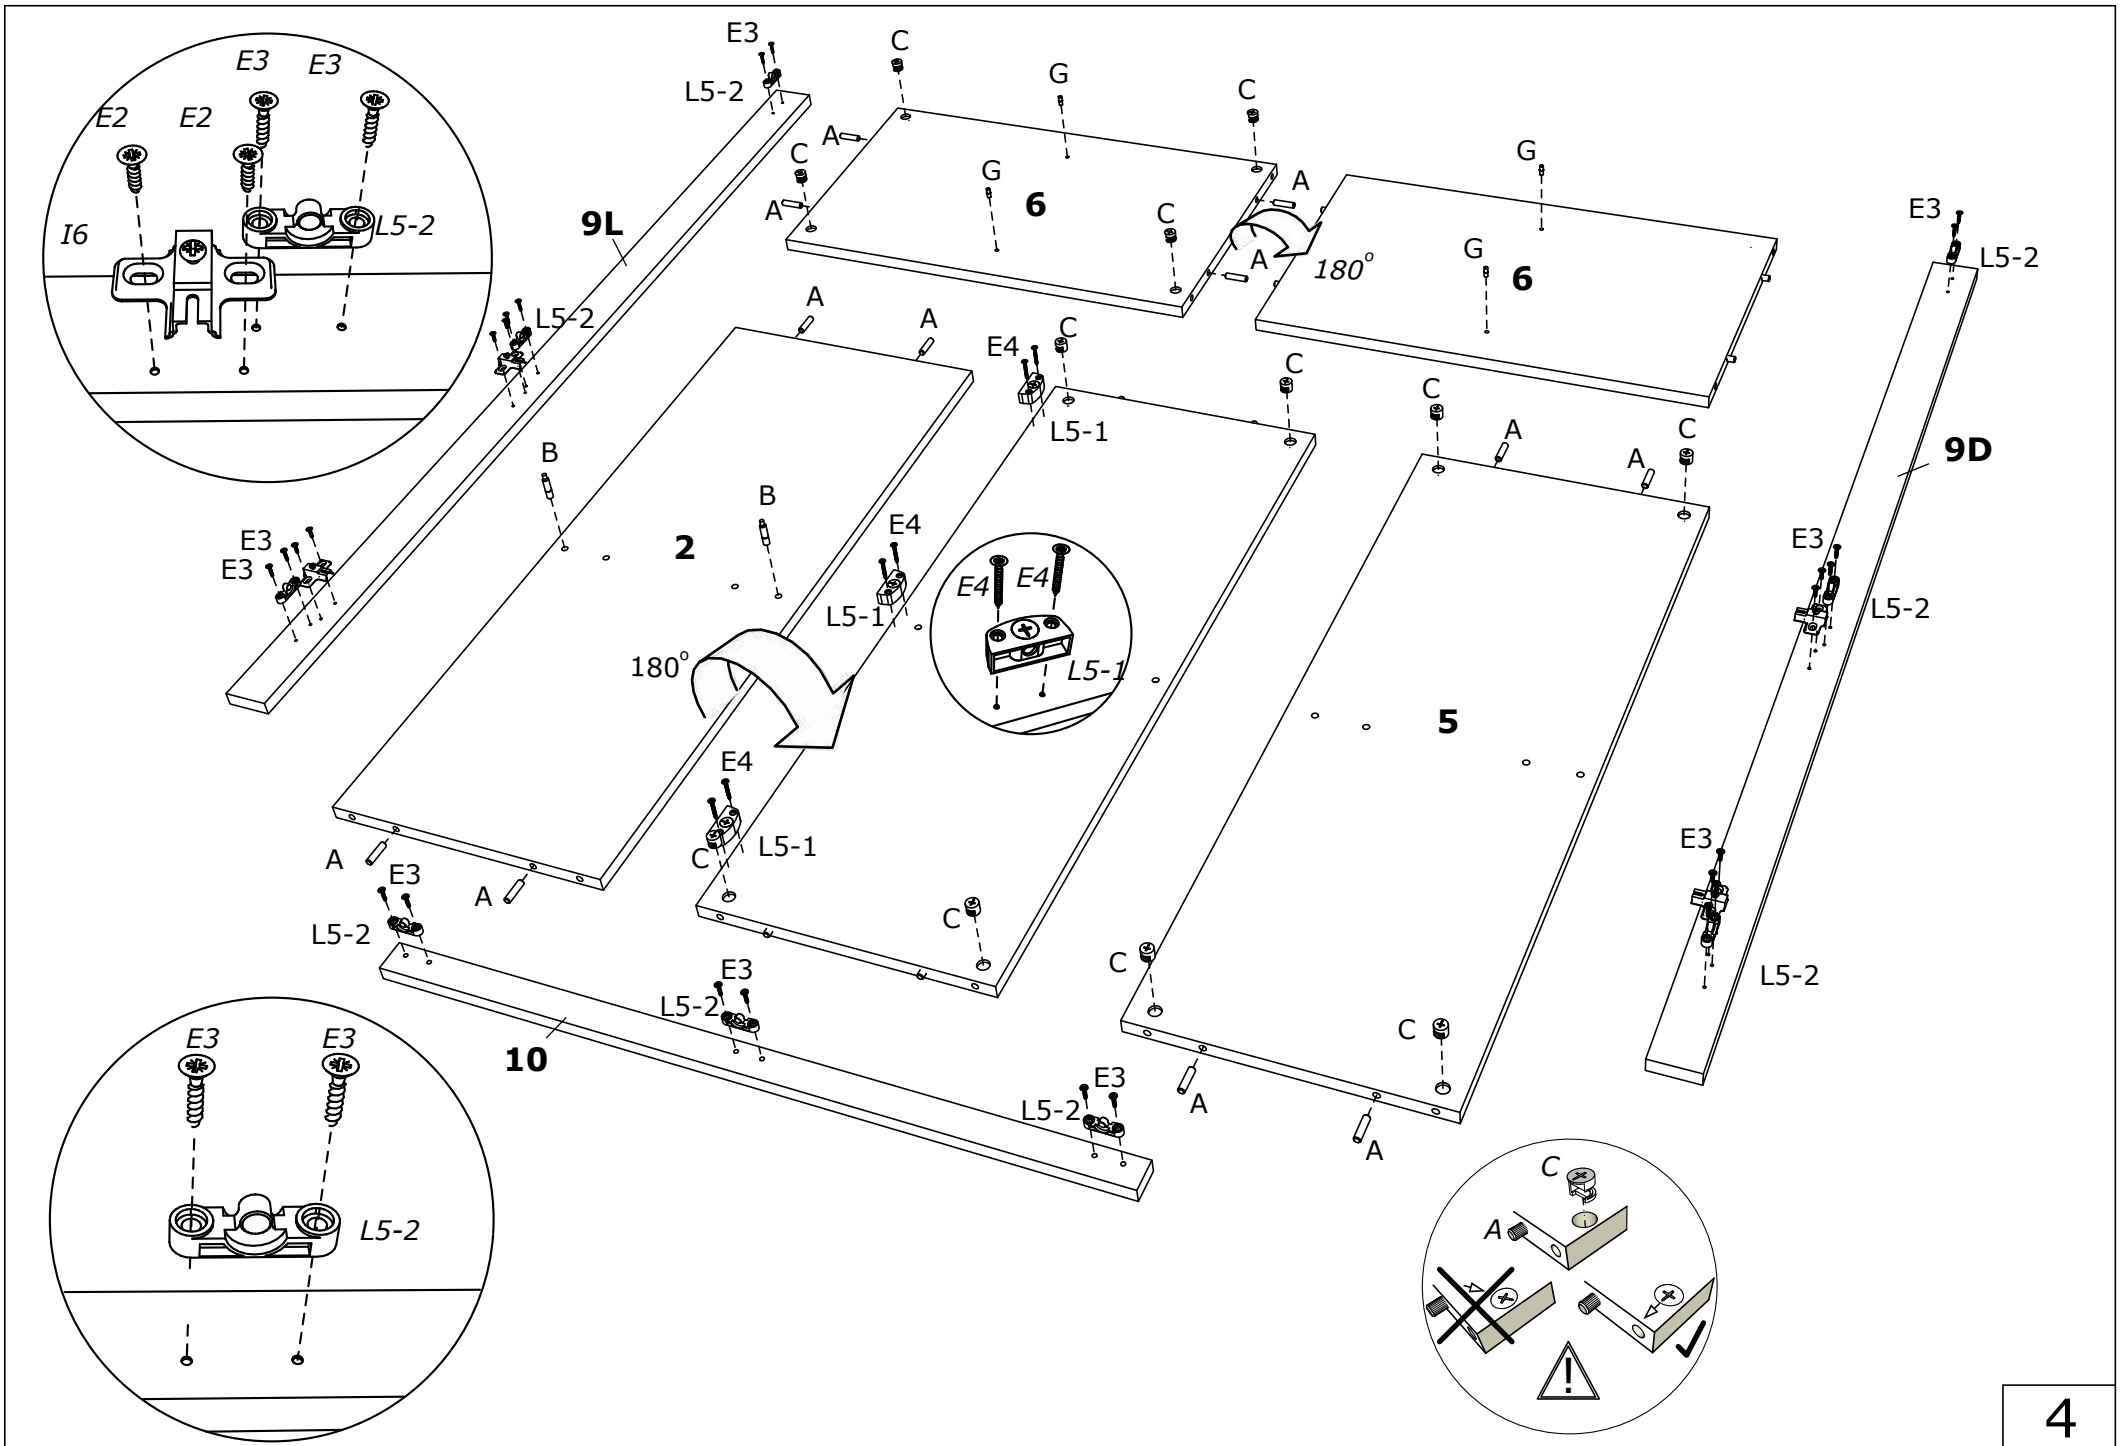

## Nízká vitrína SIENNA

$d1 = d2$

100-120mm

U

V

W

L2

D25

M1

E14

5 x 50 mm

Ø8