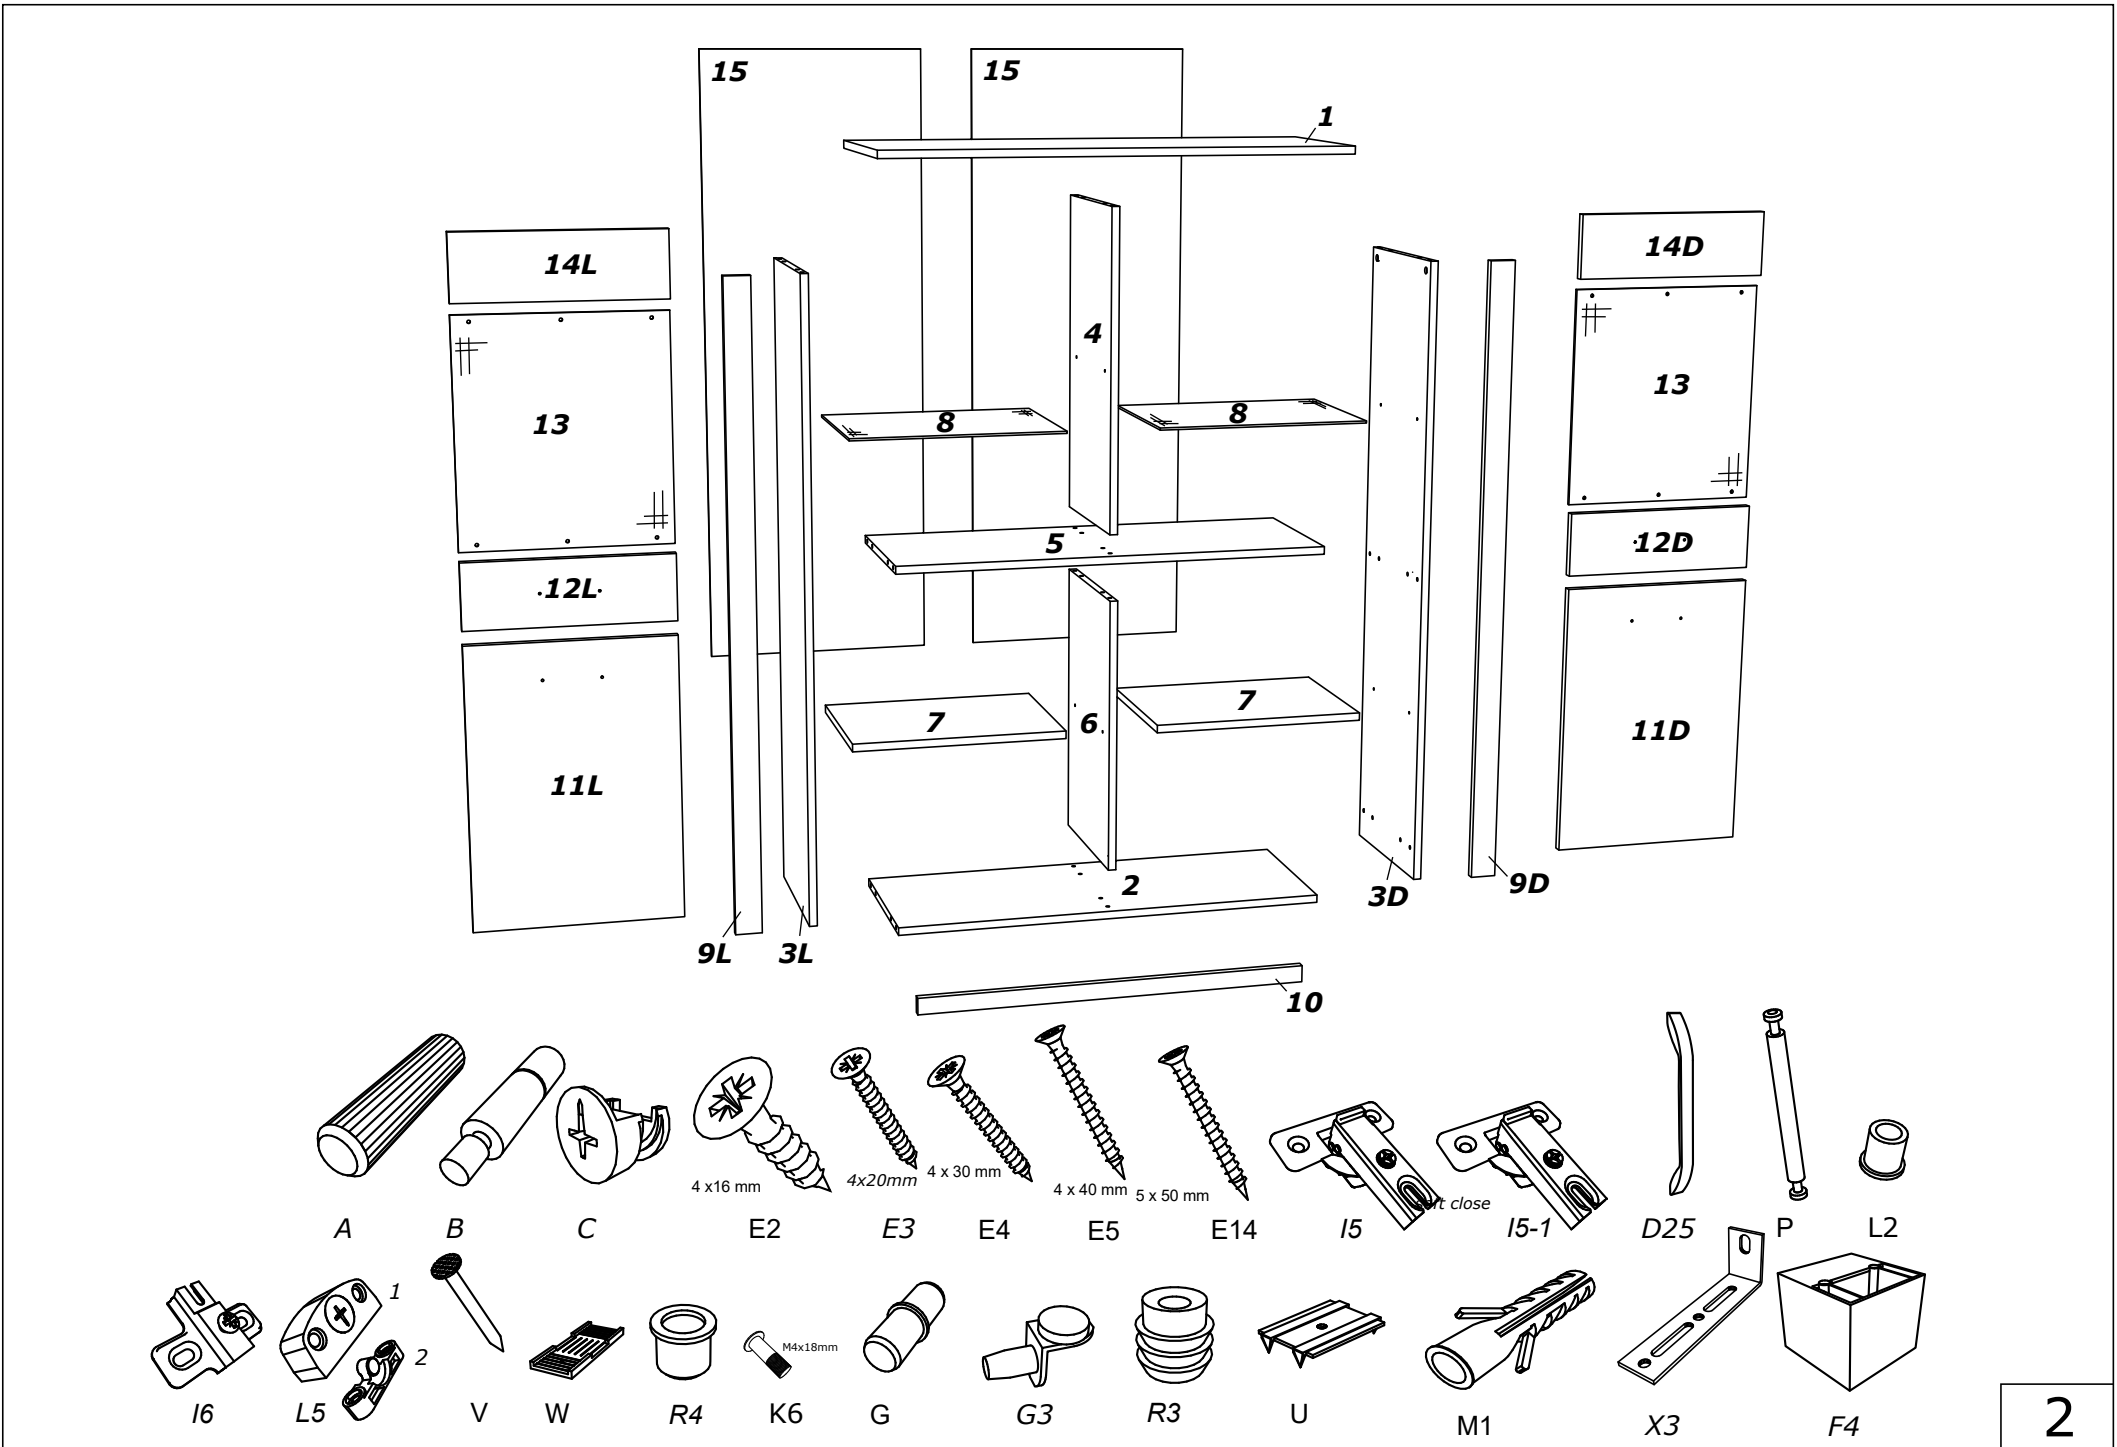

## Nízká vitrína SIENNA

$d1 = d2$

100-120mm

U

V

W

L2

D25

M1

E14

5 x 50 mm

Ø8