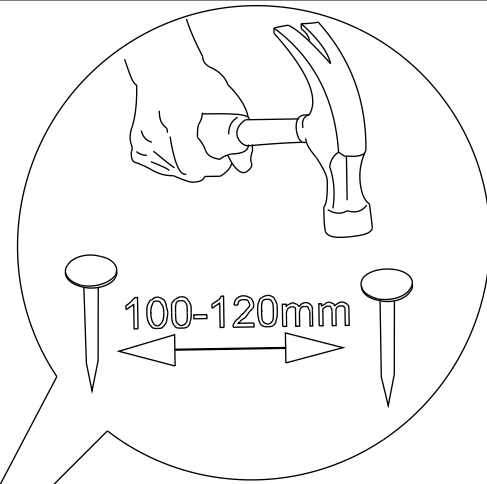

## Nízká vitrína SIENNA

$d1 = d2$

100-120mm

U

V

W

L2

D25