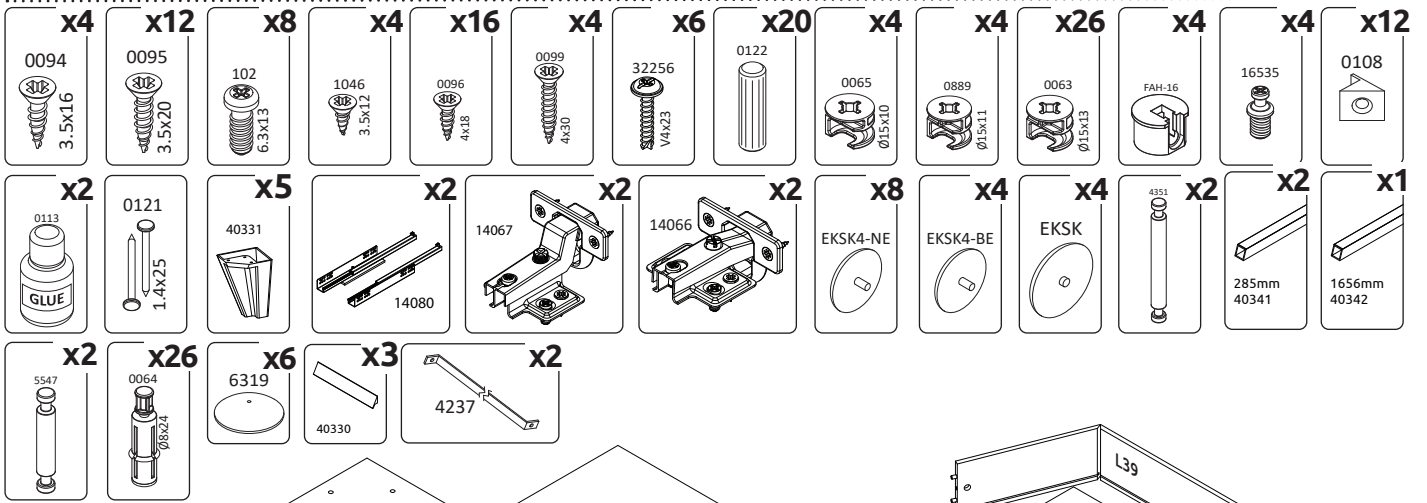

**BRIO-TV**  
**LWH - 1799x455x556**  
13.06.2020

1

2

3

4

5

6

11

12

088240411F

13

14

15

16

18

17