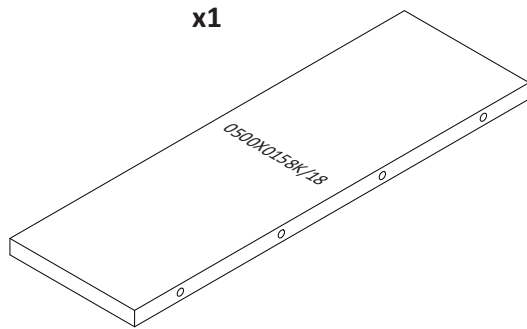

AZUR-CLK
LHW - 500x1420x270
41708 12.08.2019

8

РУССКИЙ
Важная информация
Внимательно прочитайте.
Сохраните эту информацию.

ВНИМАНИЕ

Крепежные средства для крепления к стене не прилагаются, для разных материалов стен требуются различные крепления. Используйте крепежные средства, подходящие для материала стен в Вашем доме. Если Вы не уверены, какой тип креплений подходит к данному материалу, обратитесь в специализированный магазин.