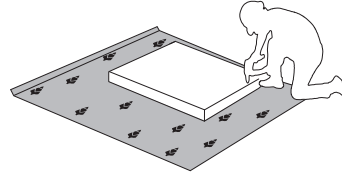

AZUR-CLK
LHW - 500x1420x270
41708 12.08.2019

8

РУССКИЙ
Важная информация
Внимательно прочитайте.
Сохраните эту информацию.

ВНИМАНИЕ

Крепежные средства для крепления к стене не прилагаются, для разных материалов стен требуются различные крепления. Используйте крепежные средства, подходящие для материала стен в Вашем доме. Если Вы не уверены, какой тип креплений подходит к данному материалу, обратитесь в специализированный магазин.