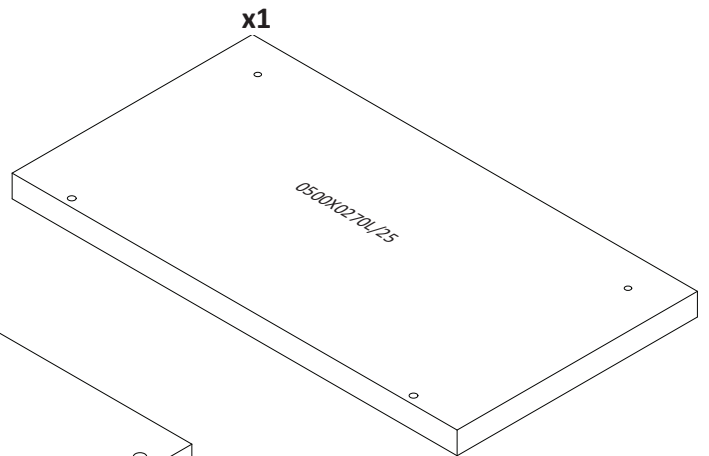

AZUR-CLK
LHW - 500x1420x270
41708 12.08.2019

8

РУССКИЙ
Важная информация
Внимательно прочитайте.
Сохраните эту информацию.

ВНИМАНИЕ

Крепежные средства для крепления к стене не прилагаются, для разных материалов стен требуются различные крепления. Используйте крепежные средства, подходящие для материала стен в Вашем доме. Если Вы не уверены, какой тип креплений подходит к данному материалу, обратитесь в специализированный магазин.