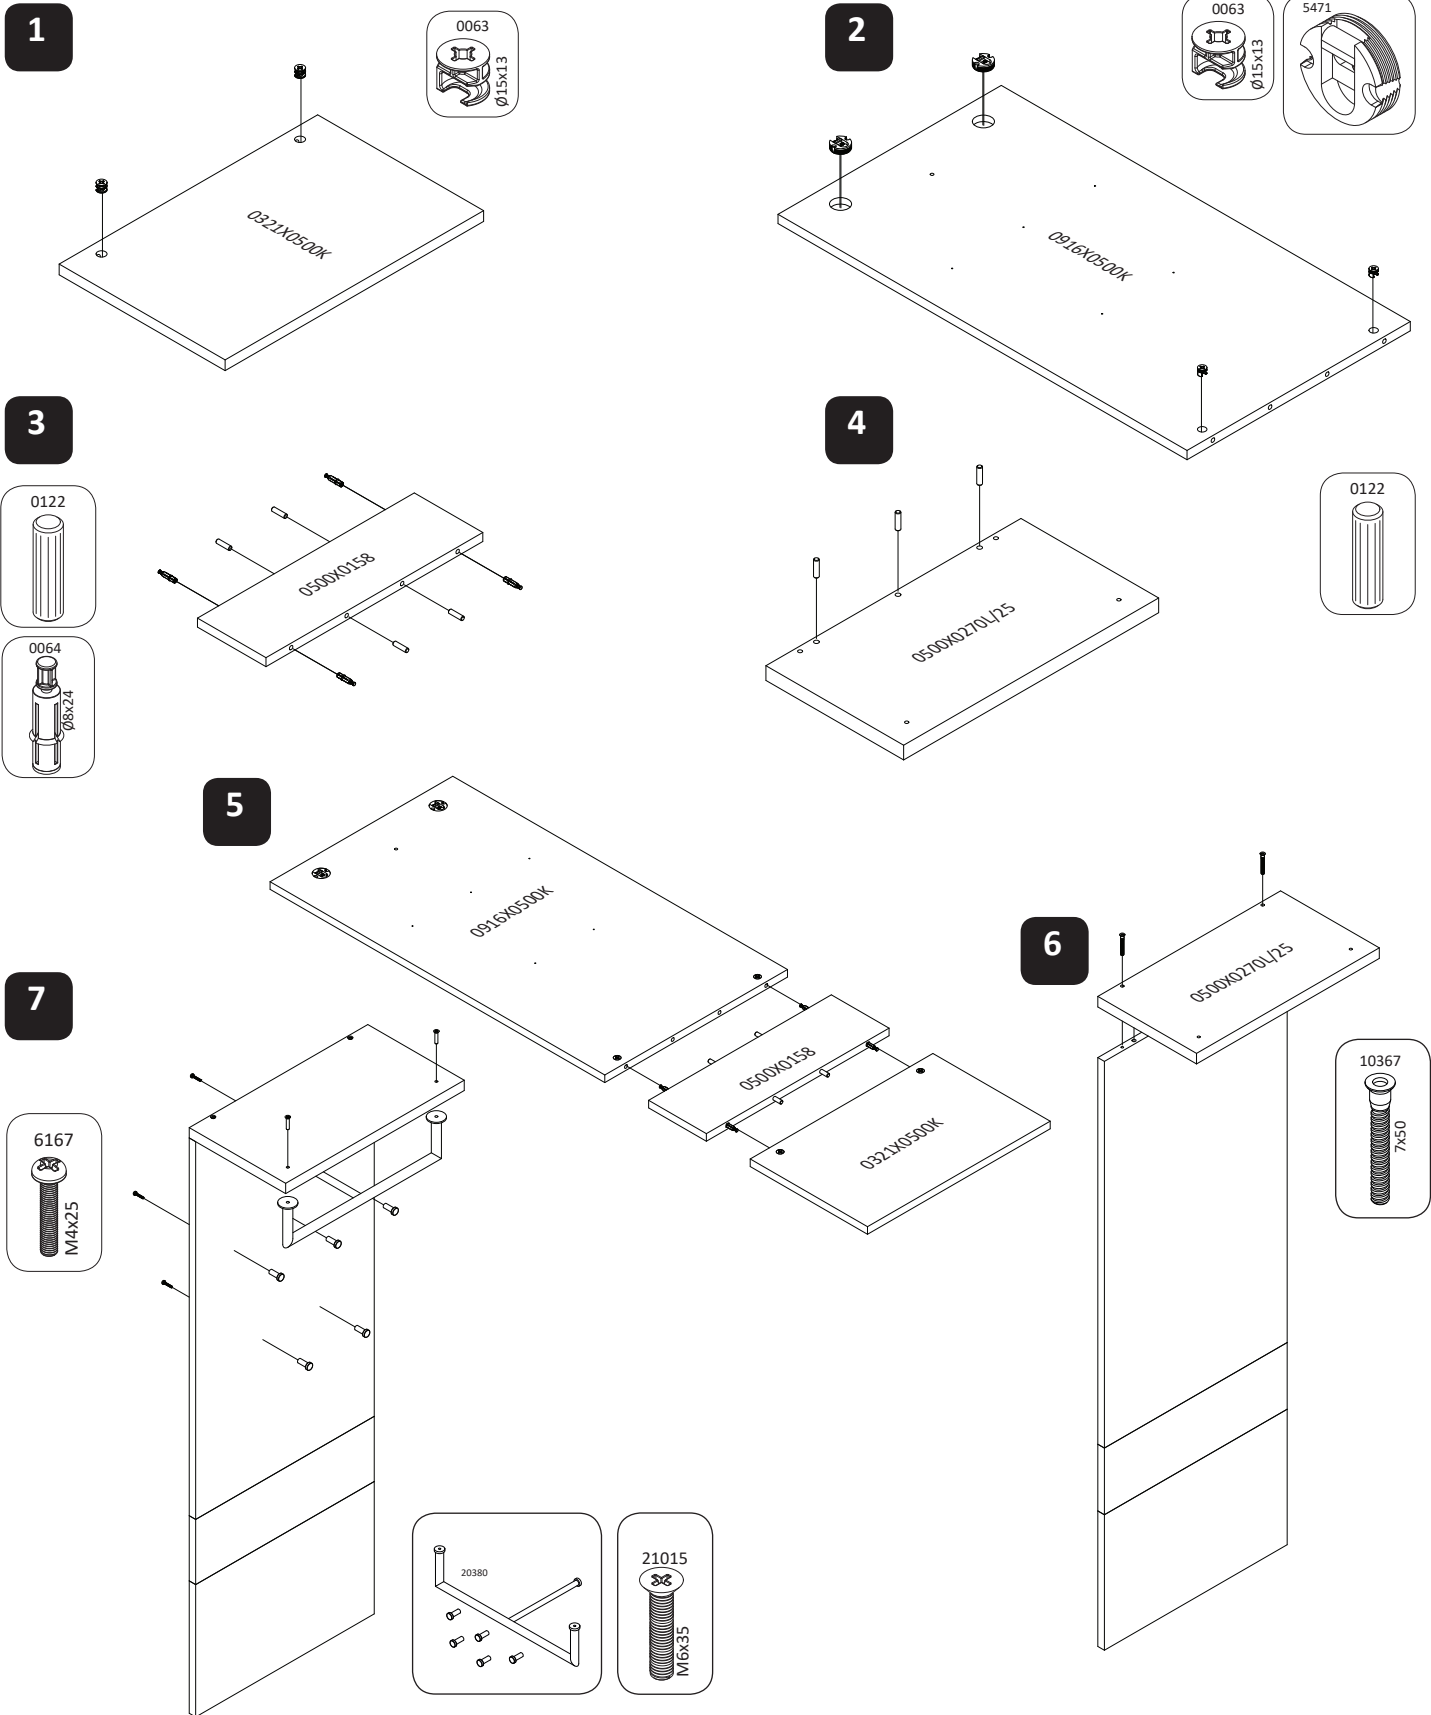

AZUR-CLK
LHW - 500x1420x270
41708 12.08.2019

8

РУССКИЙ
Важная информация
Внимательно прочитайте.
Сохраните эту информацию.

ВНИМАНИЕ

Крепежные средства для крепления к стене не прилагаются, для разных материалов стен требуются различные крепления. Используйте крепежные средства, подходящие для материала стен в Вашем доме. Если Вы не уверены, какой тип креплений подходит к данному материалу, обратитесь в специализированный магазин.