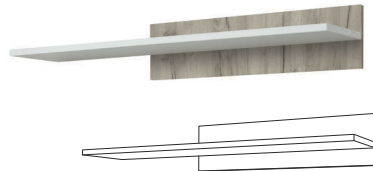

LIVING ROOM BARCELONA

**Shelves**  
100 x 25 x 16,5 cm  
ID 6704\*\*

**Showcase**  
65 x 27 x 99cm  
ID 6703\*\*

**Cupboard**  
65 x 32 x 103 cm  
ID 6702\*\*

**TV stand**  
180 x 40 x 45,5 cm  
ID 6701\*\*