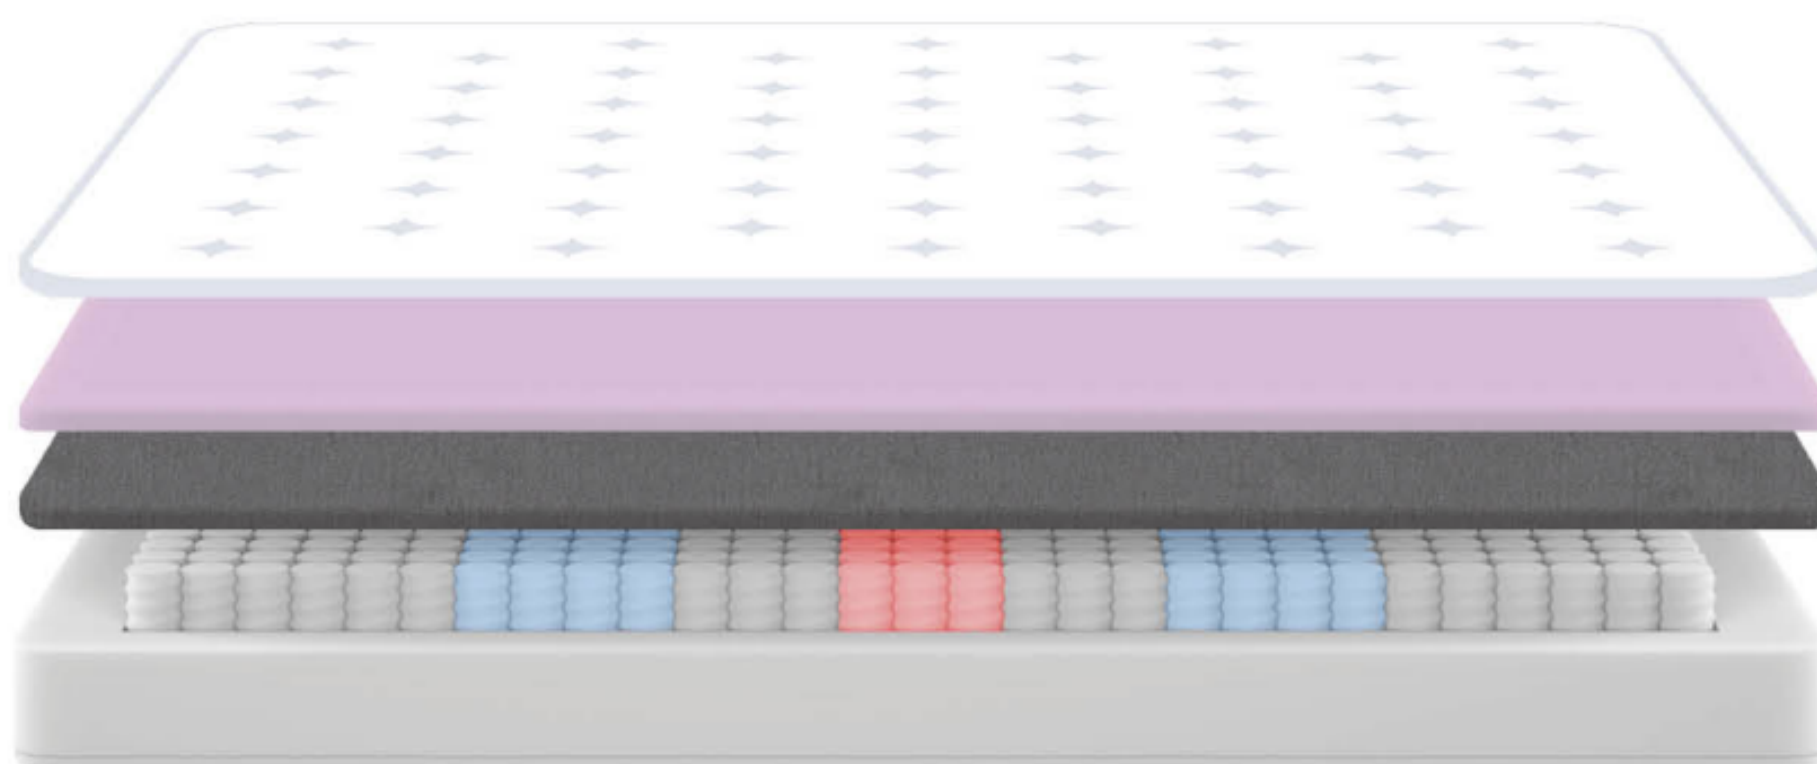

RELAX NEW

Potahová látka: SB73

Výška nožiček: 10 cm

Rozměry čela: V:130 cm,H:15 cm

Tvrдост matrace: H2

Prošívaná úpletová látka

Oboustranná péřová houba

Plst'

7-zónová taštičková pružina

Prošívaná 7-zónová
úpletová taštičková
látka pružina

Kontinuální
pěna

Podpůrná
pěna

Povrchová
pěna

Silikonová
vlákna

Oboustranné
použití

Plst'

Tloušťka
32 cm