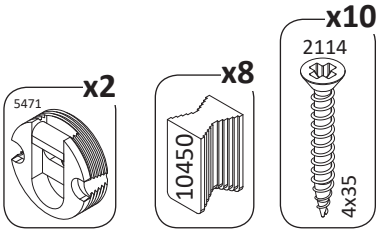

41706
26.12.2018

EG-OG125
LWH - 1252x41x752

EG-OG76
LWH - 764x41x702

РУССКИЙ

Важная информация
Внимательно прочитайте.
Сохраните эту информацию.

ВНИМАНИЕ

Крепежные средства для крепления к стене не прилагаются, для разных материалов стен требуются различные крепления. Используйте крепежные средства, подходящие для материала стен в Вашем доме. Если Вы не уверены, какой тип креплений подходит к данному материалу, обратитесь в специализированный магазин.