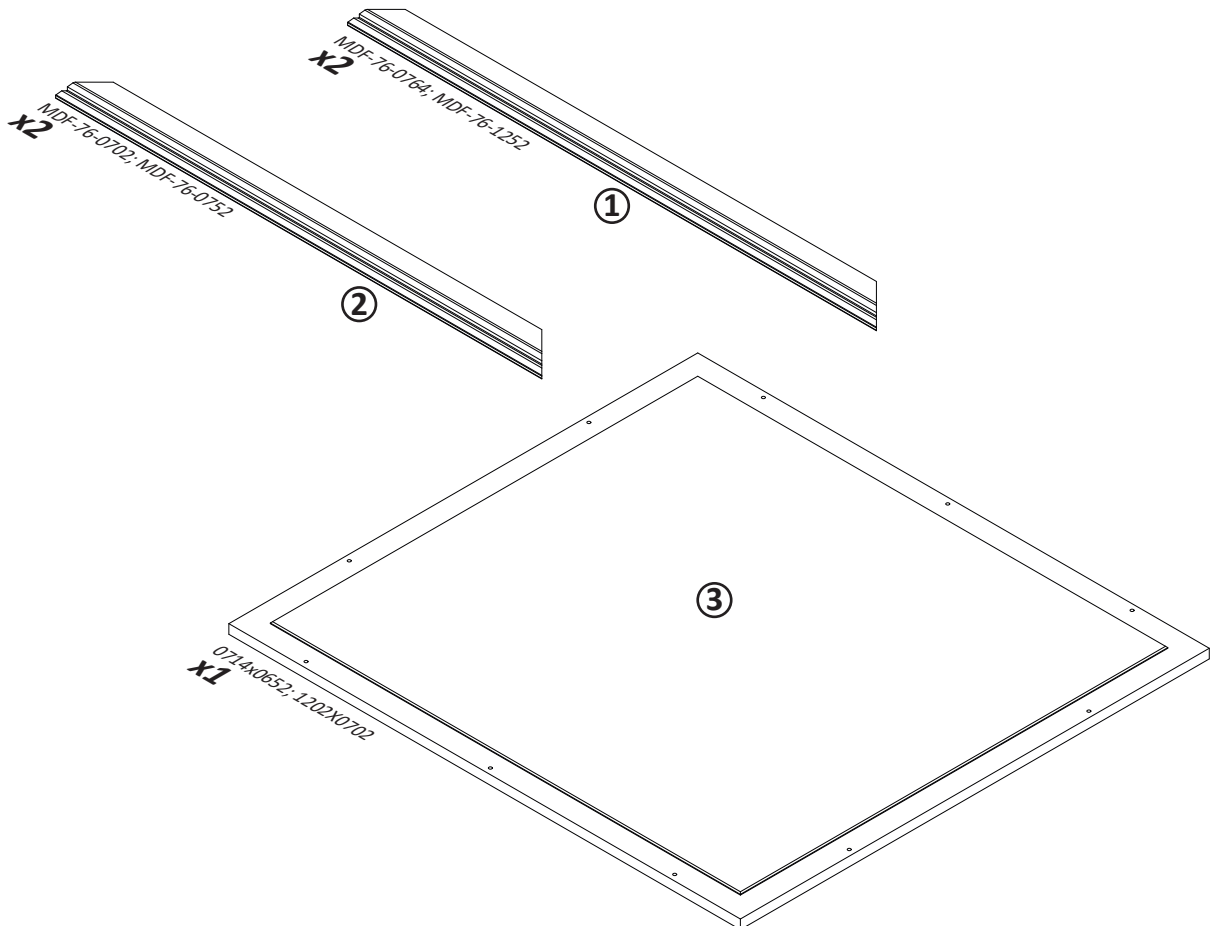

41706
26.12.2018

EG-OG125
LWH - 1252x41x752

EG-OG76
LWH - 764x41x702

РУССКИЙ

Важная информация
Внимательно прочитайте.
Сохраните эту информацию.

ВНИМАНИЕ

Крепежные средства для крепления к стене не прилагаются, для разных материалов стен требуются различные крепления. Используйте крепежные средства, подходящие для материала стен в Вашем доме. Если Вы не уверены, какой тип креплений подходит к данному материалу, обратитесь в специализированный магазин.