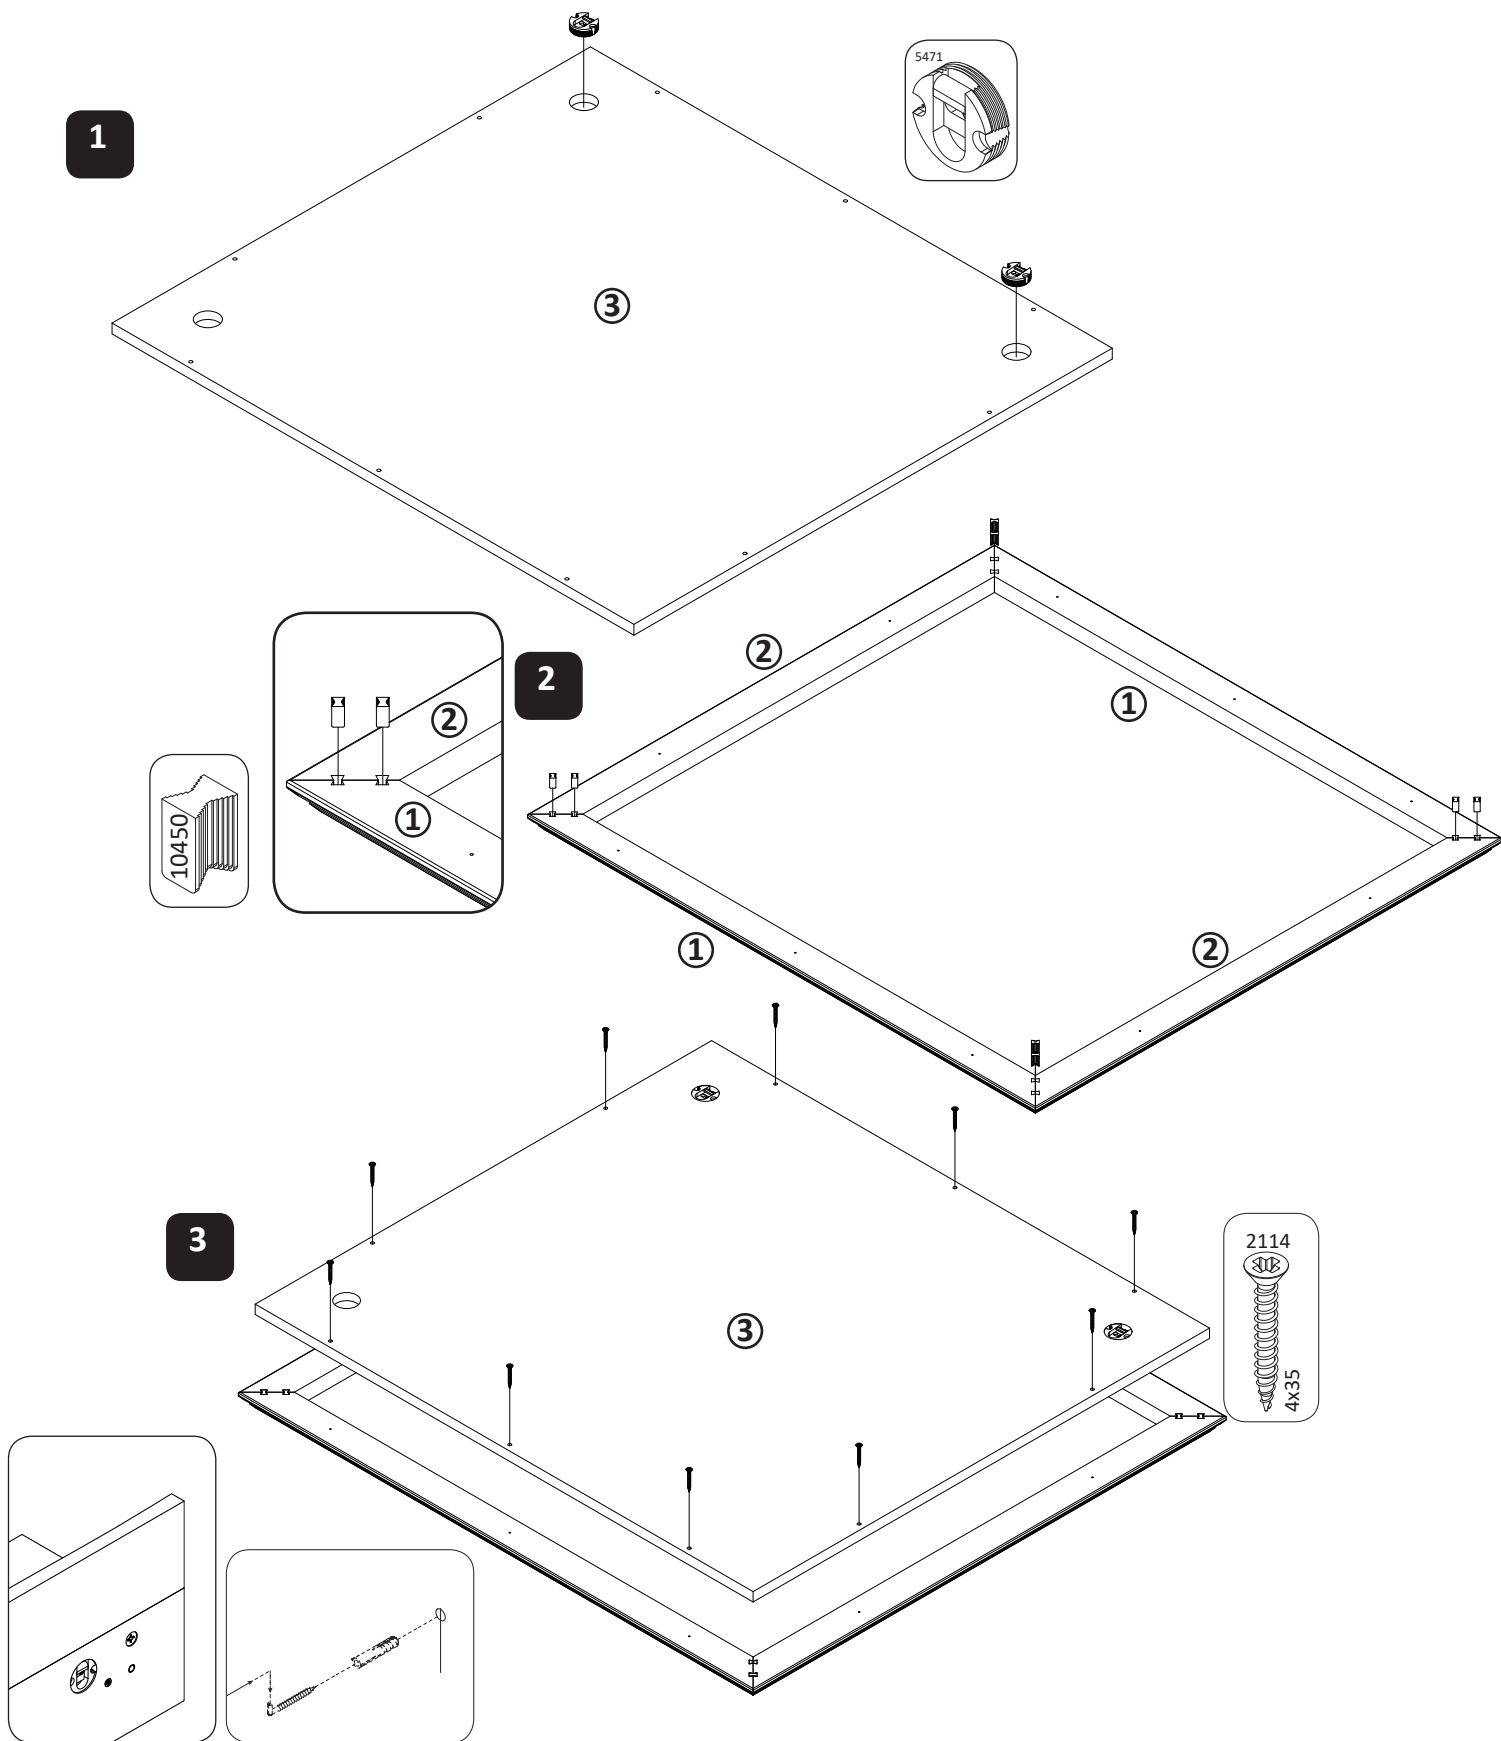

41706
26.12.2018

EG-OG125
LWH - 1252x41x752

EG-OG76
LWH - 764x41x702

РУССКИЙ

Важная информация
Внимательно прочитайте.
Сохраните эту информацию.

ВНИМАНИЕ

Крепежные средства для крепления к стене не прилагаются, для разных материалов стен требуются различные крепления. Используйте крепежные средства, подходящие для материала стен в Вашем доме. Если Вы не уверены, какой тип креплений подходит к данному материалу, обратитесь в специализированный магазин.