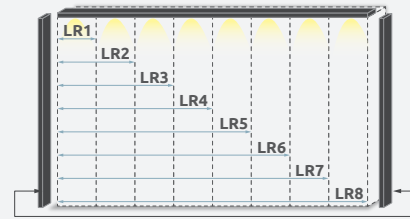

LAJSNE SA UGRADNOM RASVETOM

*Bočne lajsne LRB/PN
Bočne lajsne sa LED napajanjem za plakare sa rasvetom
ŠxVxD: 2,5x226x17,5cm