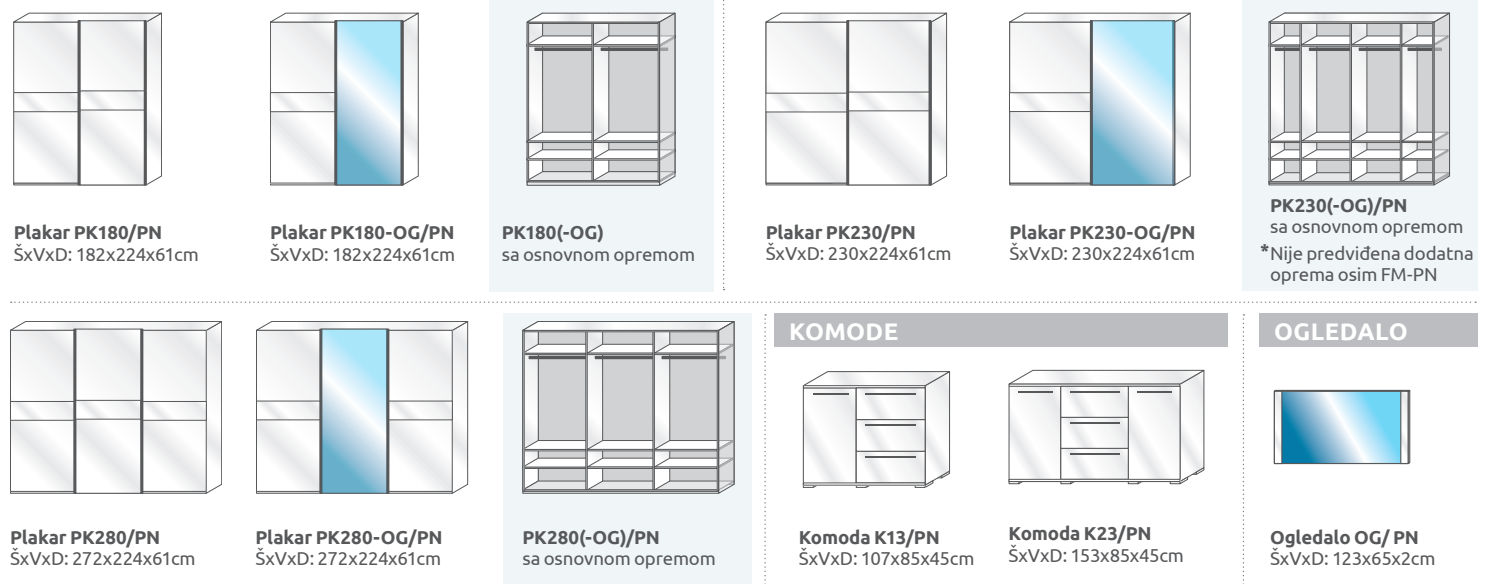

NOĆNI STOČIĆI