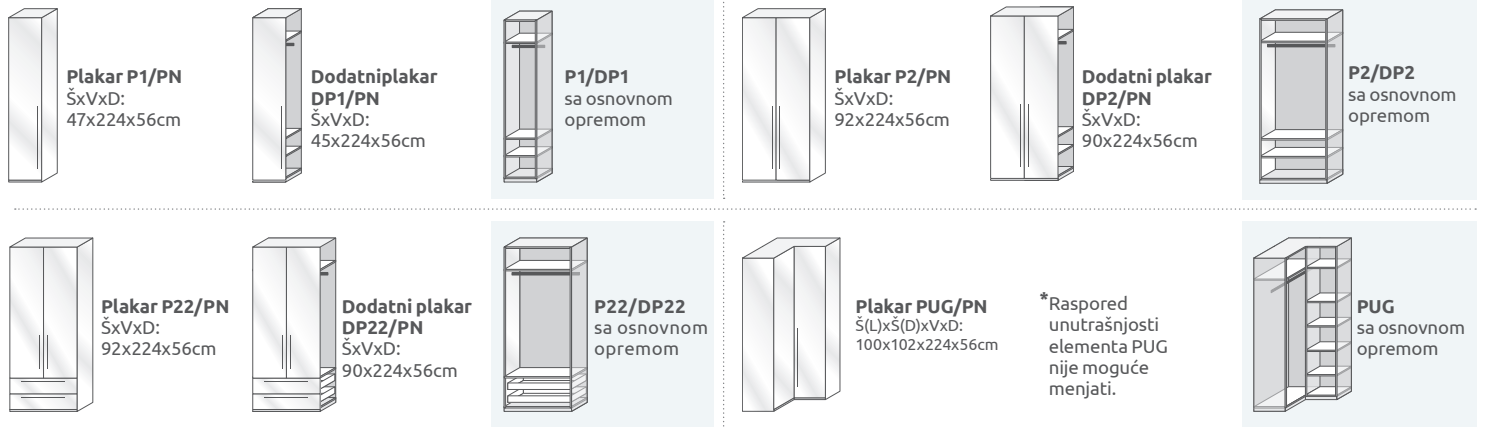

ŠIFRARNIK MODULARNOG SISTEMA SPAVAĆE SOBE PIANO

* Dodatne plakare DP1, DP2, DP22 je moguće montirati isključivo uz plakare P1, P2, P22 i PUG.

MODULARNI PLAKARI

KLIZNI PLAKARI