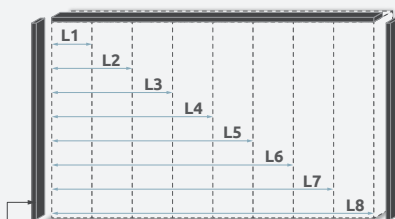

LAJSNE BEZ UGRADNE RASVETE

*Bočne lajsne LB/PN
Bočne lajsne za plakare bez rasvete
ŠxVxD: 2,5x226x17,5cm

Lajsna L1/PN

ŠxVxD: 47x2,5x17,5cm

Lajsna L2/PN

ŠxVxD: 92x2,5x17,5cm

Lajsna L3/PN

ŠxVxD: 137x2,5x17,5cm

Lajsna L4/PN

ŠxVxD: 182x2,5x17,5cm

Lajsna L5/PN

ŠxVxD: 227x2,5x17,5cm

Lajsna L6/PN

ŠxVxD: 272x2,5x17,5cm

Lajsna L7/PN

ŠxVxD: 318x2,5x17,5cm

Lajsna L8/PN

ŠxVxD: 362x2,5x17,5cm