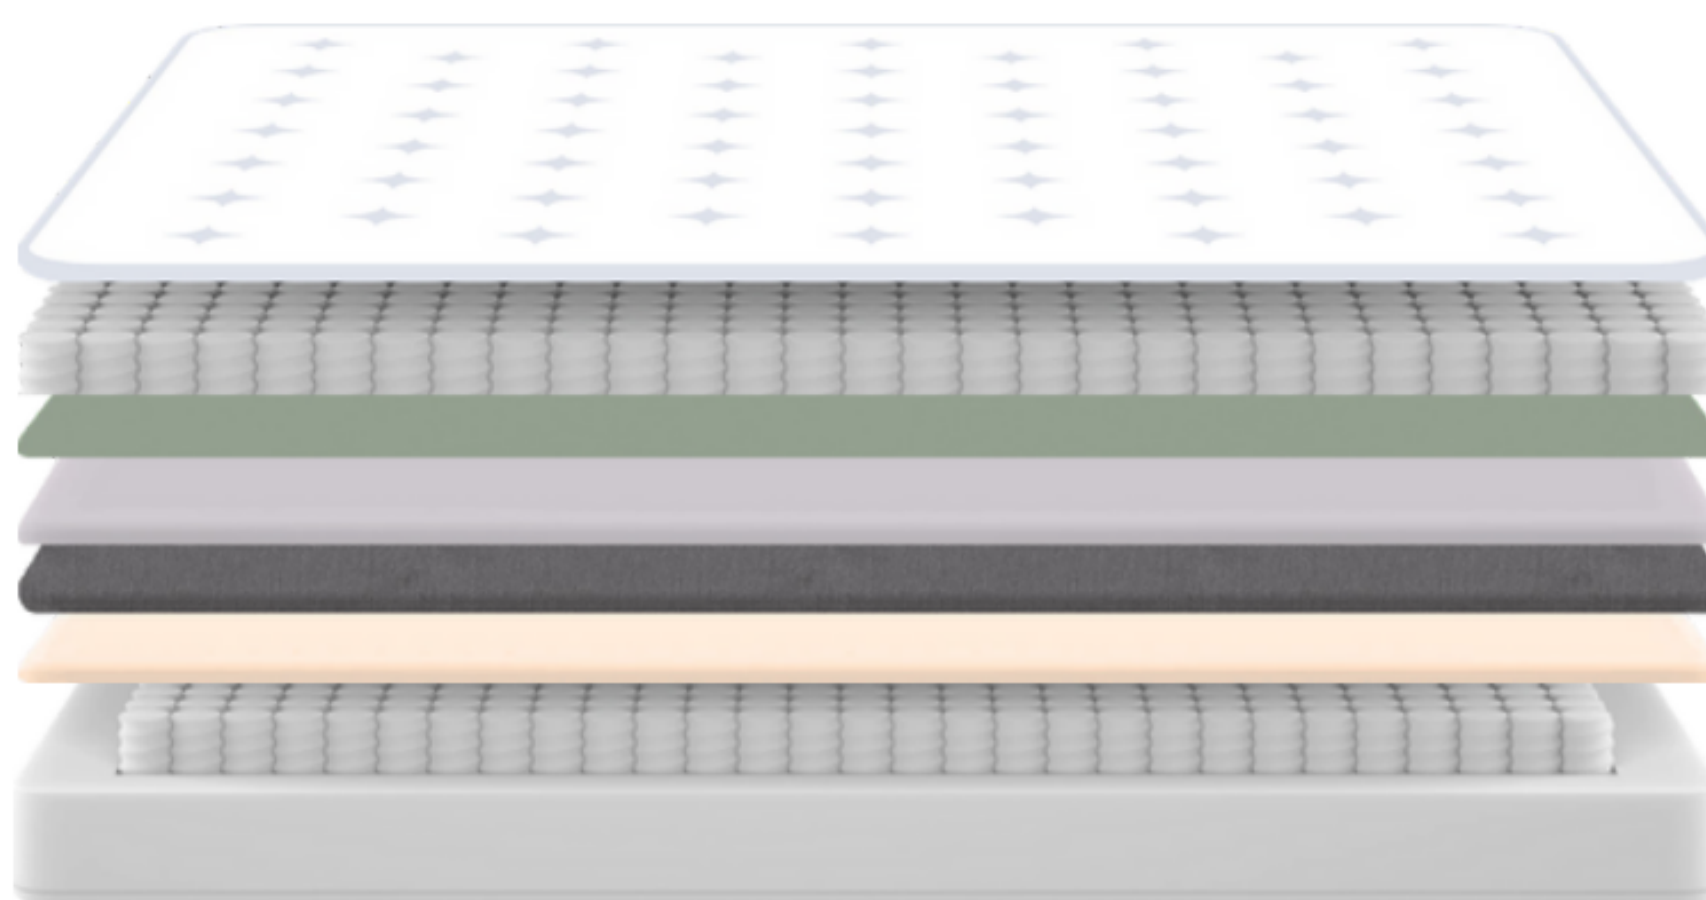

ELEGANCE NEW

Potahová látka: SB75

Výška nožiček: 10 cm

Rozměry čela: V:125 cm,H:10 cm

Tvrдост matrace: H2

Prošívaná úpletová látka

Mikro taštičkové pružiny

Termofilc

Povrchová pěna

Termofilc

Nosná vrstva taštičkových pružin

Taštičkové pružiny

Prošívaná úpletová látka

Taštičkové pružiny

Obvodová pěna

Jednostranné použití

Povrchová pěna

Mikro taštičkové pružiny

Pěna s vysokou hustotou

Termofilc

Tloušťka 38 cm (±1)