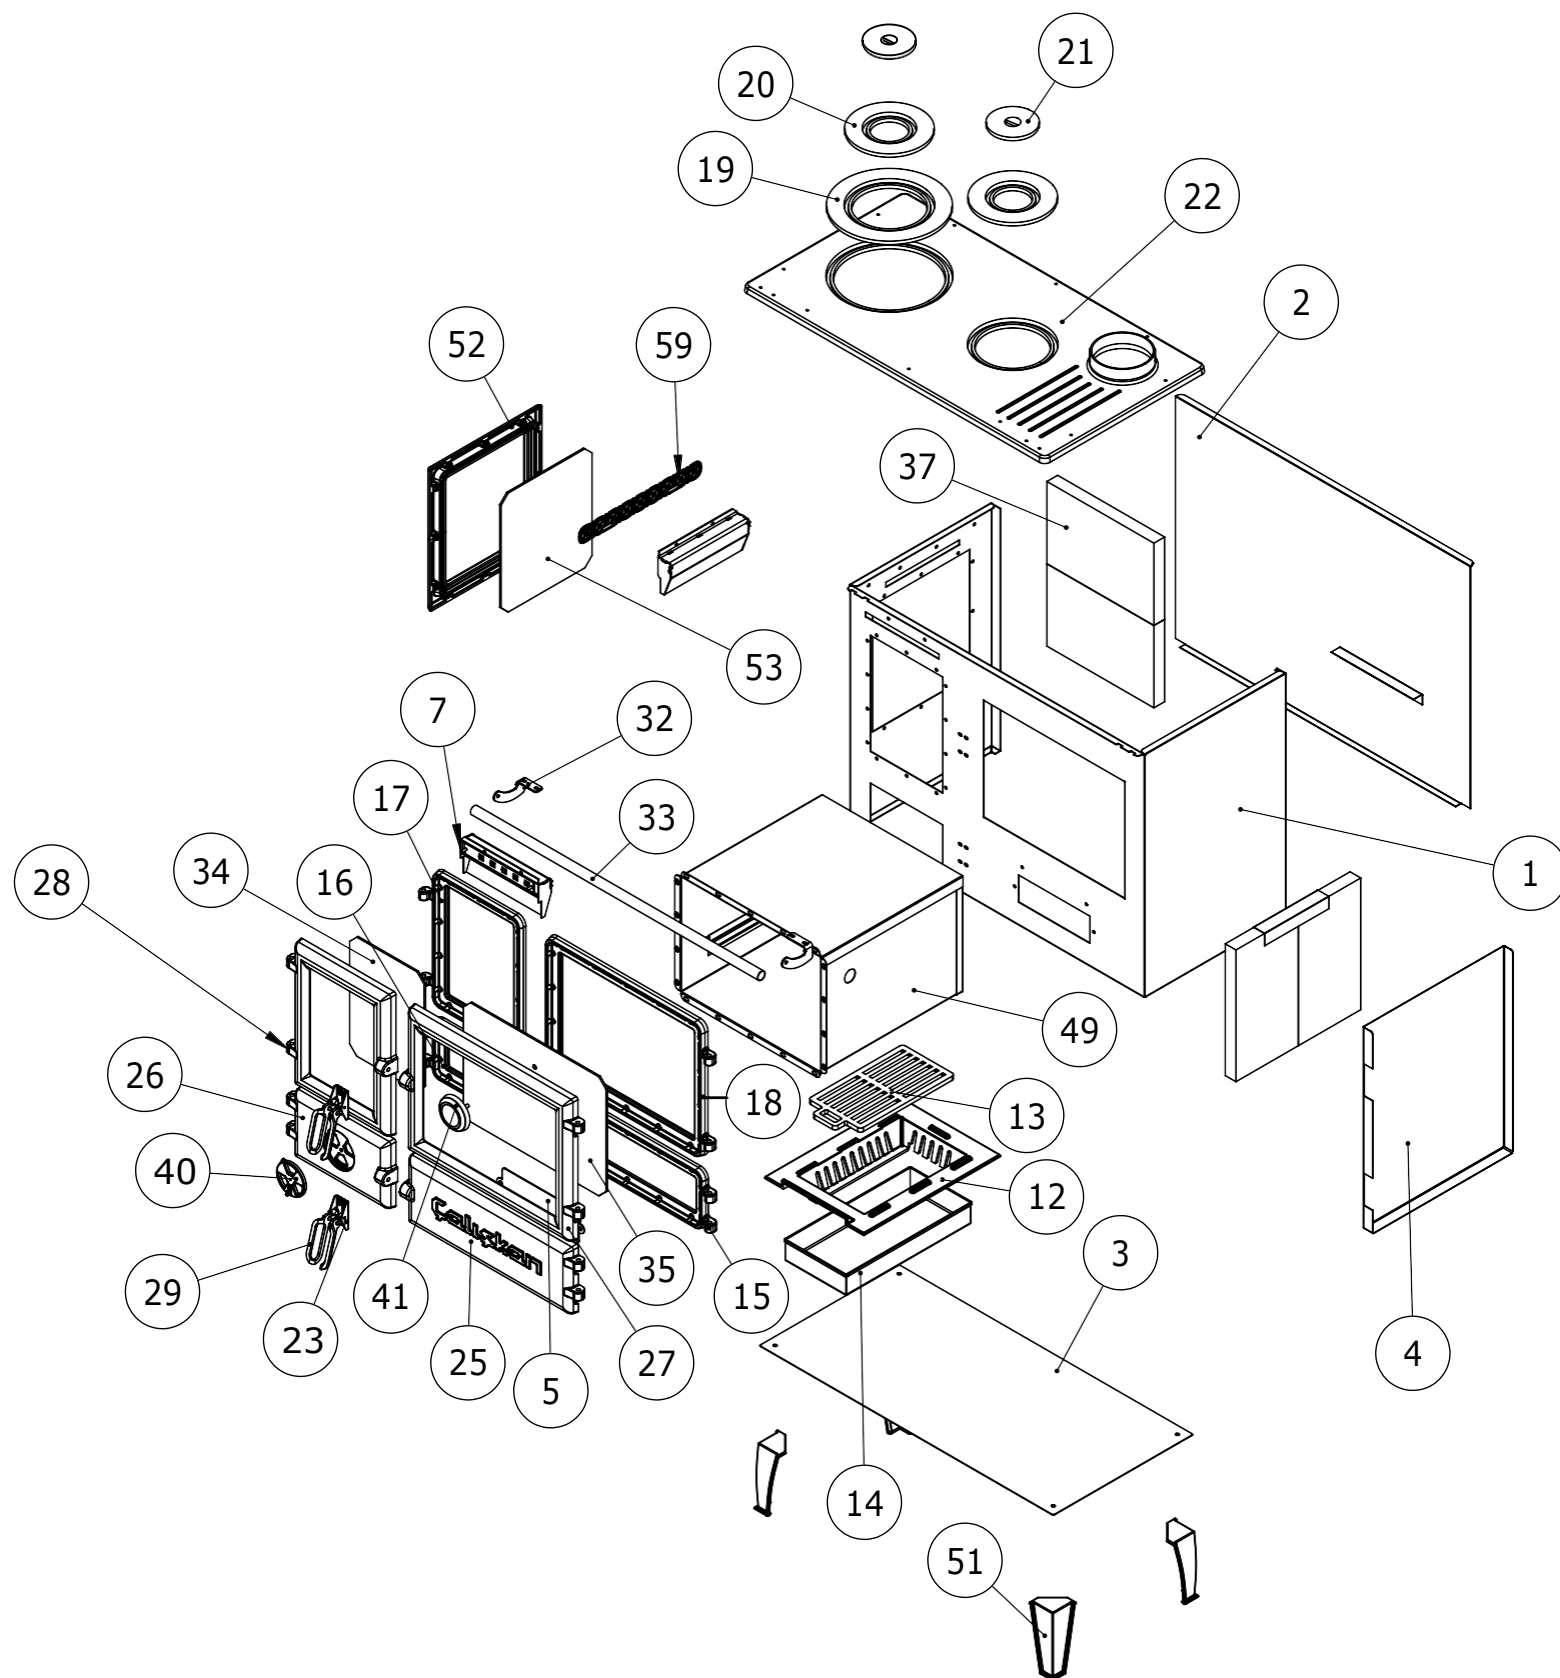

Sporák na tuhá paliva GURMET 3D

Číslo	Název	Počet
1	Tělo	1
2	Zadní část	1
3	Dno	1
4	Přepážka	1
5	Krytka čistící komory	1
7	Vrchní větrací otvor	2
12	Slot pro rošt	1
13	Rošt	1
14	Popelník	1
15	Rám krytu čistící komory	1
16	Rám krytu popelníku	1
17	Rám krytu spalovací komory	1
18	Rám dvířek trouby	1
19	Prsten 1	1
20	Prsten 2	2
21	Krytka	2
22	Vrchní odlitek	1

Číslo	Název	Počet
23	Pant	4
25	Kryt čistící komory	1
26	Kryt popelníku	1
27	Dvířka trouby	1
28	Kryt spalovací komory	1
29	Rukojeť	4
32	Držák hlavního madla	1
33	Hlavní madlo	1
34	Sklo spalovací komory	1
35	Sklo trouby	1
37	Šamotové cihly	2
40	Spodní větrací otvor	1
41	Teploměr	1
49	Trouba	1
51	Litínové nožičky	4
52	Boční kryt	1
53	Boční Ohnivzdorné sklo	1
59	Mřížka ventilace	1