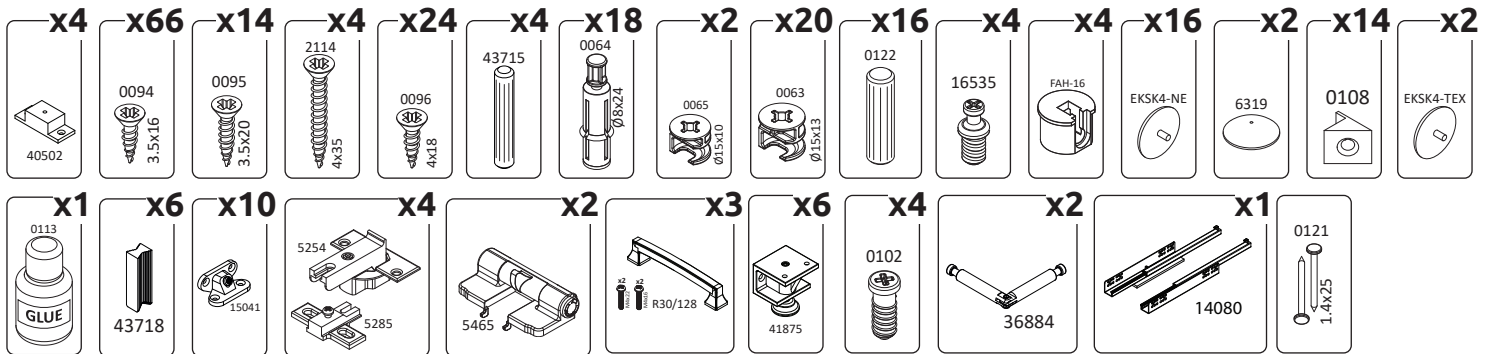

**TARA-TV2K1F**  
LHW - 1767x515x542  
30.03.2021

1

2

3

4

0094  
3.5x16

5

6