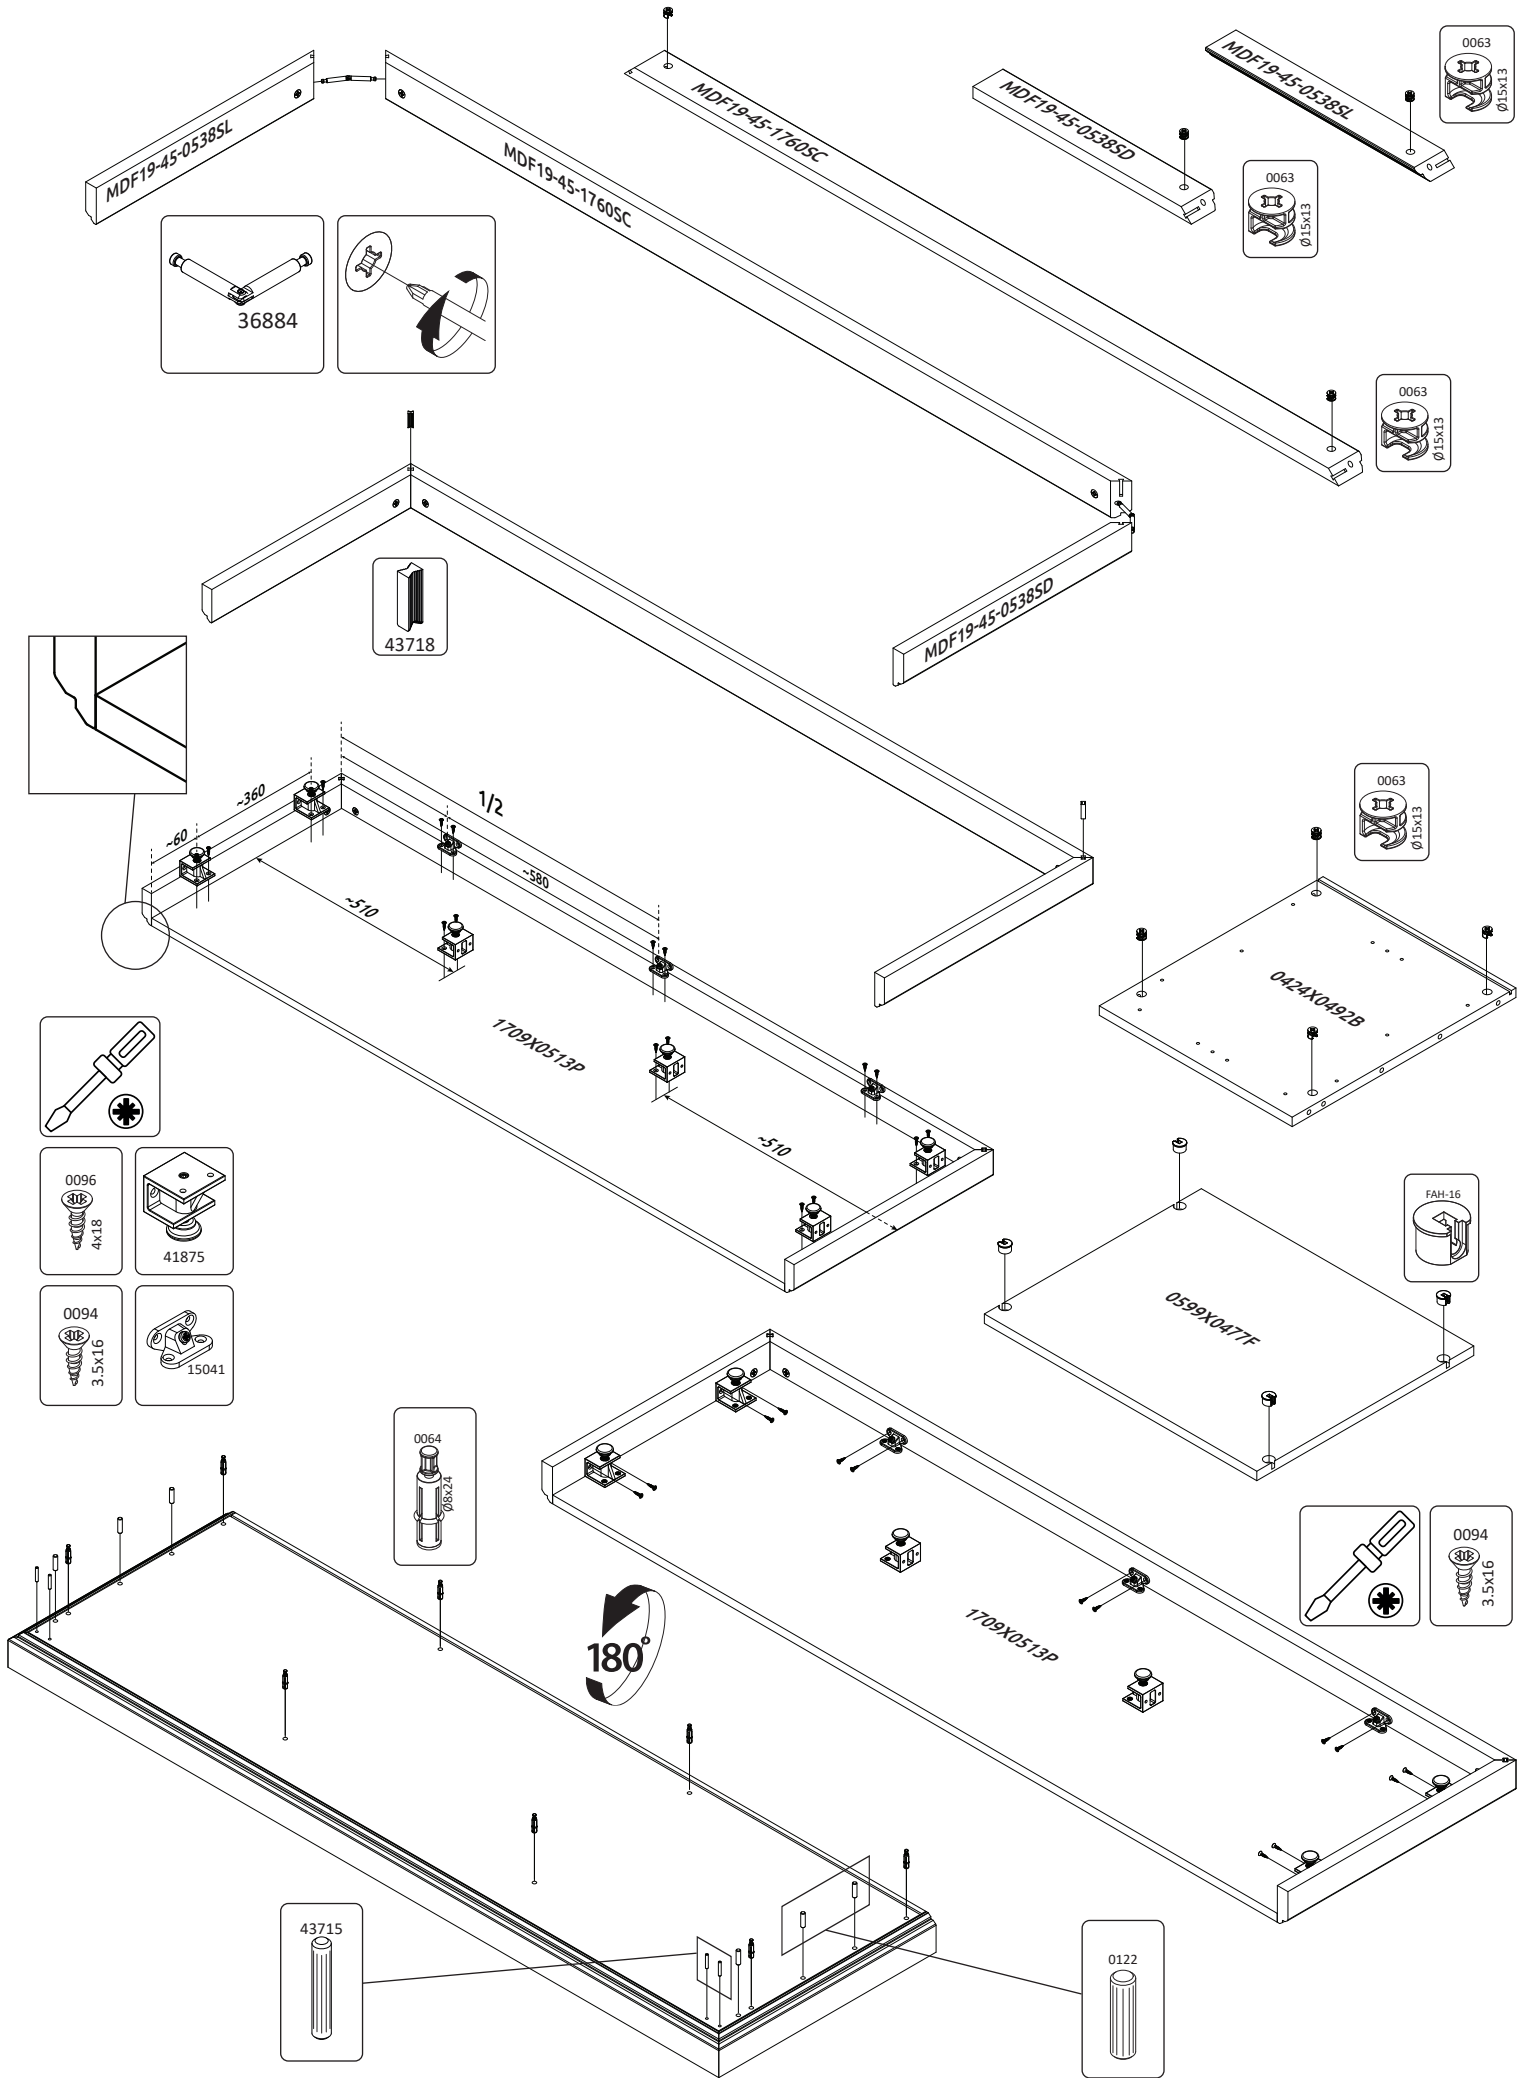

**TARA-TV2K1F**  
LHW - 1767x515x542  
30.03.2021

1

2

3

4

0094  
3.5x16

5

6

7

8

10

11

12

13

15

14