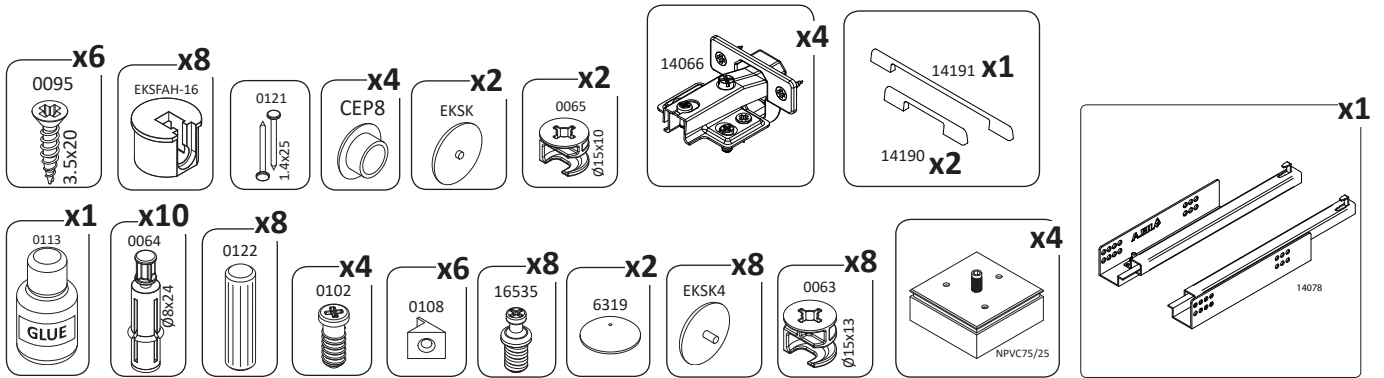

**AZUR-CPL21**  
LHW - 684x981x353  
41709 16.08.2019

9

10

11

14

15

16

17