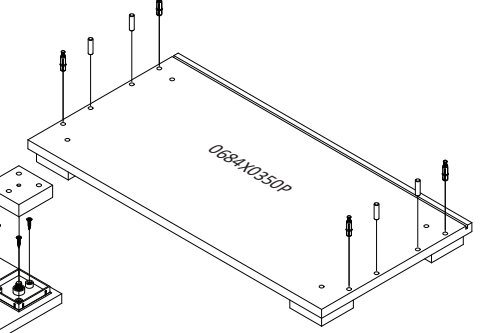

**AZUR-CPL21**  
LHW - 684x981x353  
41709 16.08.2019

9

10

11

14

15

16

17