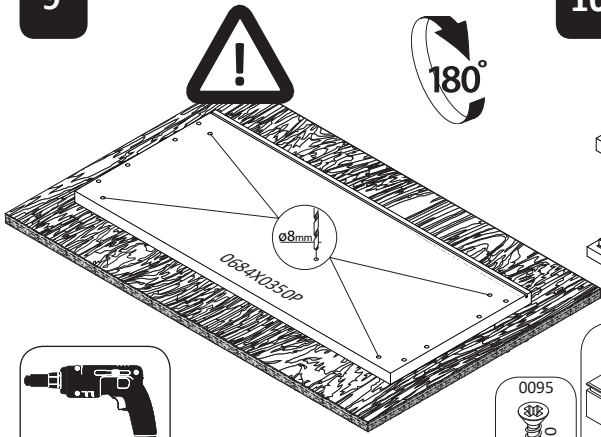

**AZUR-CPL21**  
LHW - 684x981x353  
41709 16.08.2019

9

10

11

14

15

16

17