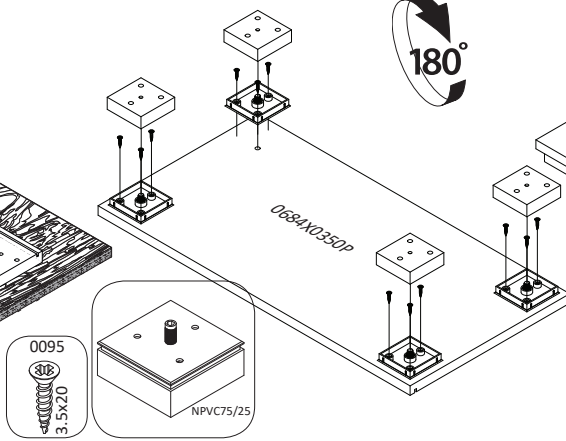

**AZUR-CPL21**  
LHW - 684x981x353  
41709 16.08.2019

9

10

11

14

15

16

17

18

19

20

21

22

23

24

25