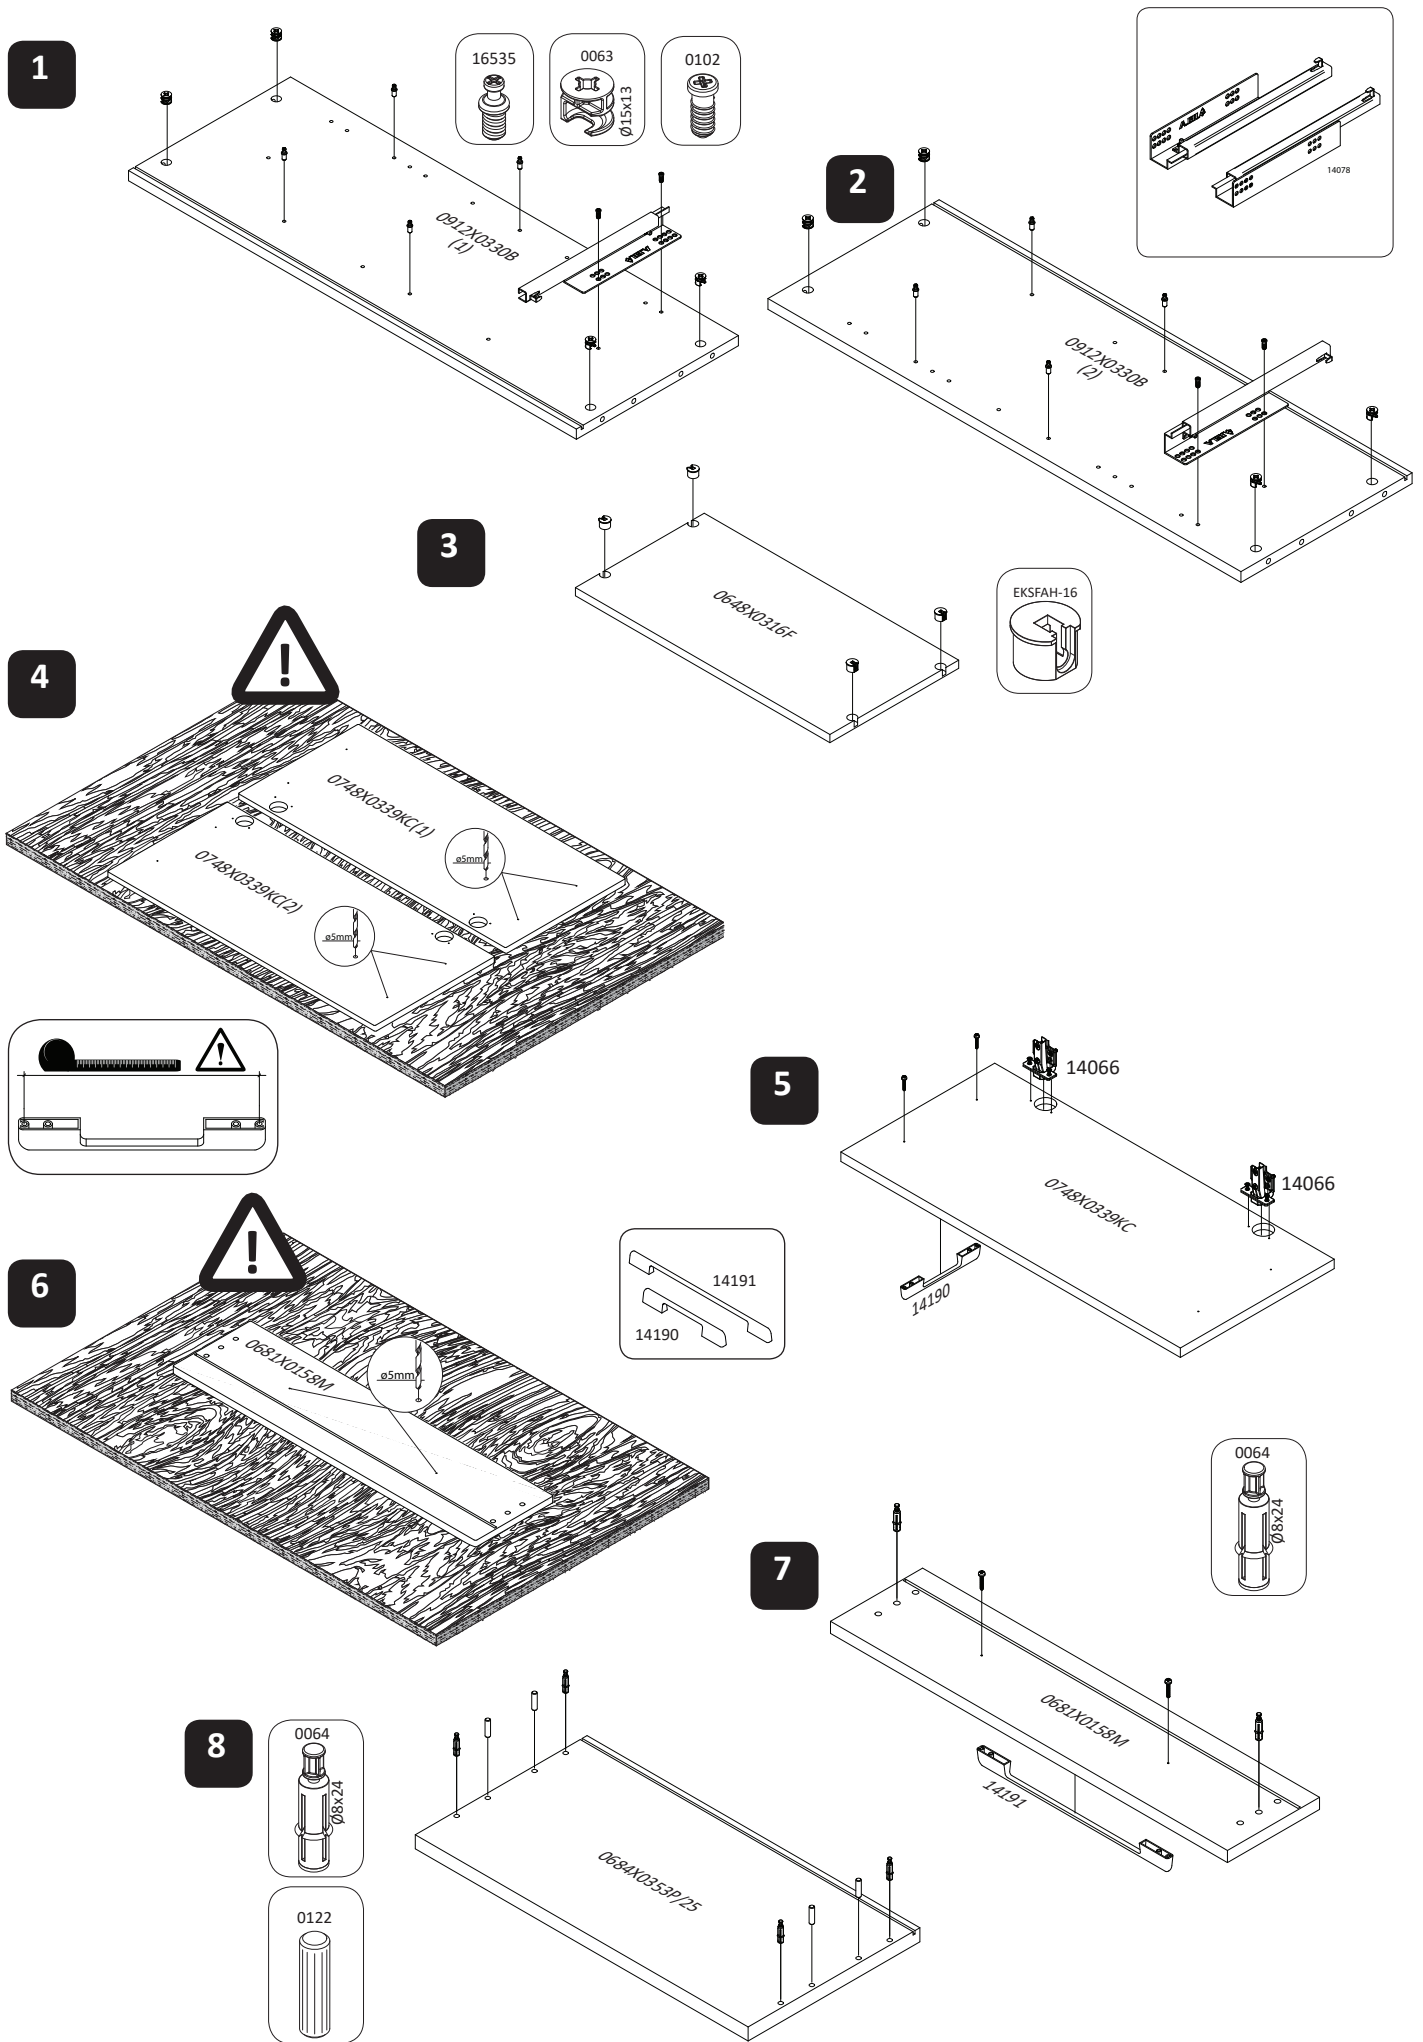

**AZUR-CPL21**  
LHW - 684x981x353  
41709 16.08.2019

9

10

11

14

15

16

17

18

19

20

21

22

23

24

25