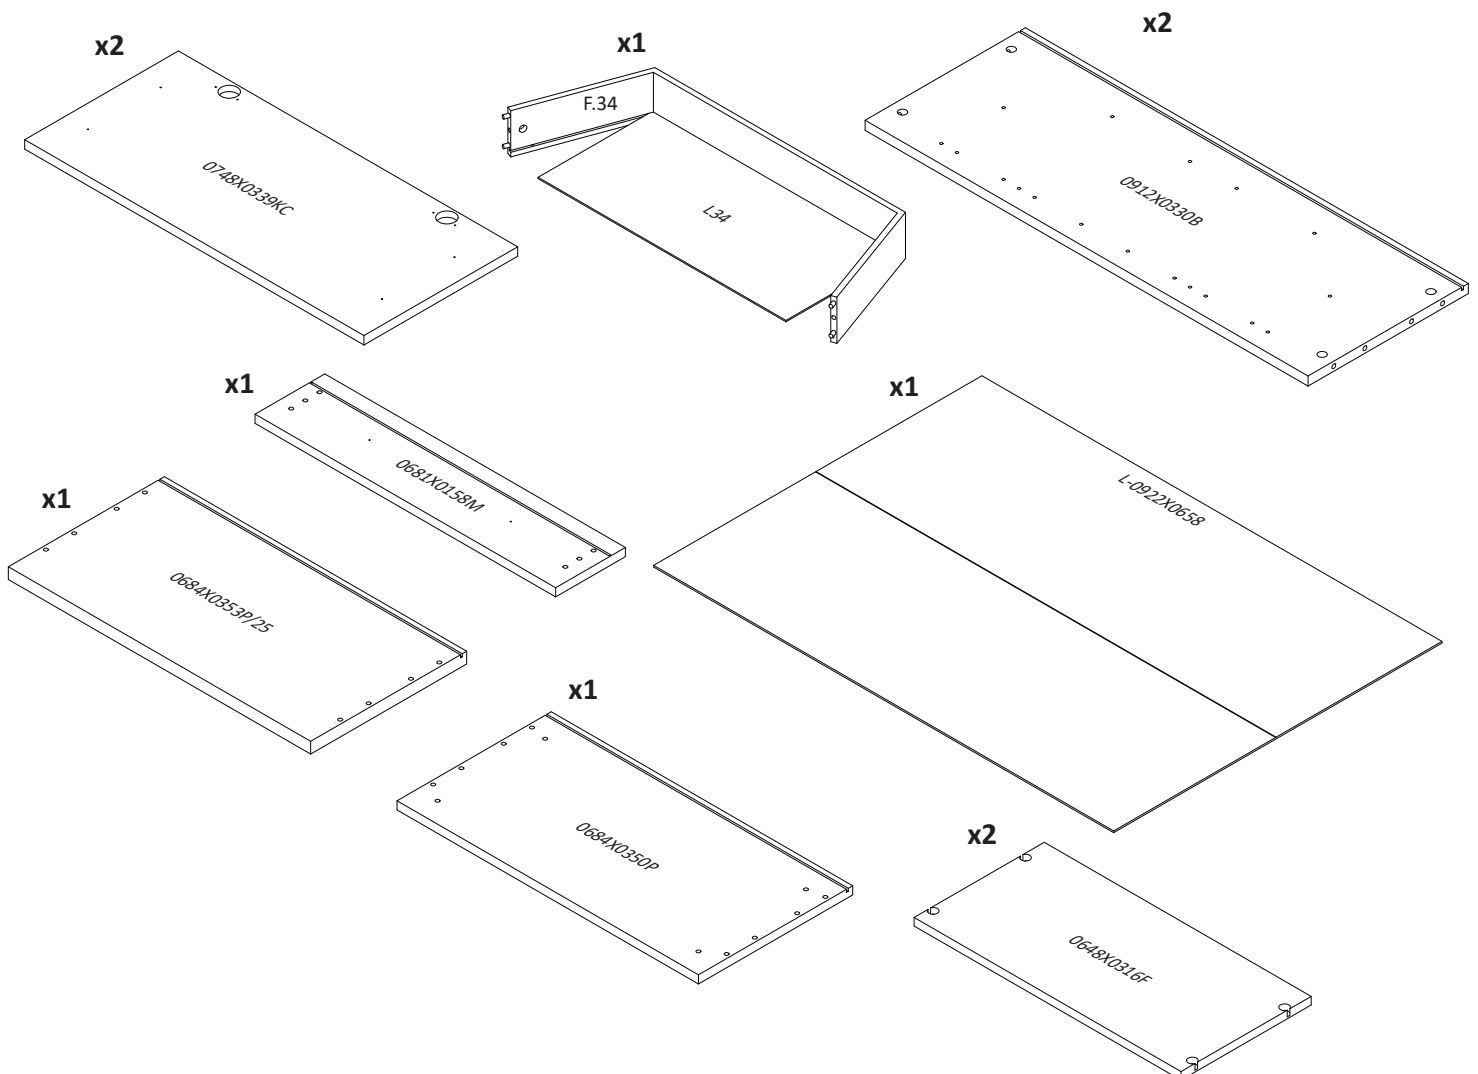

**AZUR-CPL21**  
LHW - 684x981x353  
41709 16.08.2019

9

10

11

14

15

16

17

18

19

20

21

22

23

24

25