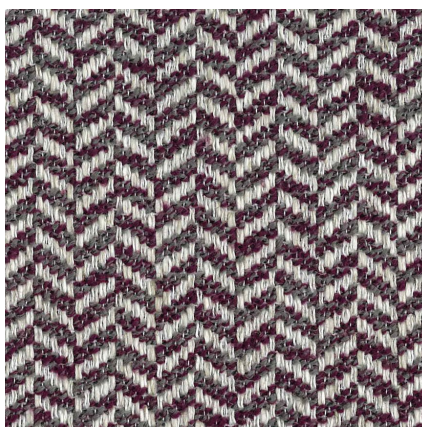

Borneo Weave

Cenová kategorie | ELEGENT

Složení: 48% Polyester, 45% Akryl, 7% Len | **Váha:** 528 gr/m² | **Odolnost:** 51 000 Martindale

04

24

74

58

18

37

89

59

16

Účelem tohoto propagačního materiálu je poskytnout potřebné informace. Žádáme vás, abyste vzali v úvahu, že obrázky na obrazovce se mohou lišit od skutečných barevných odstínů a struktur materiálů. Doporučujeme Vám navštívit naše showroomy, kde si materiály můžete prohlédnout na vlastní oči.