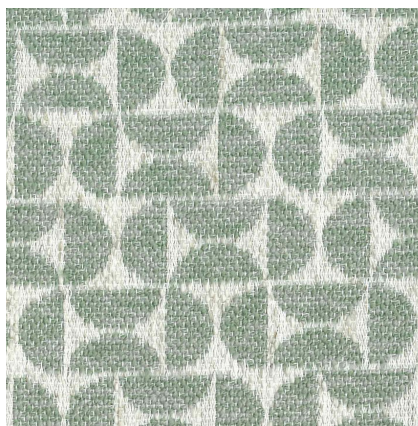

Borneo Moon

Cenová kategorie | ELEGENT

Složení: 48% Polyester, 45% Akryl, 7% Len | **Váha:** 528 gr/m² | **Odolnost:** 51 000 Martindale

04

24

74

58

18

Borneo Moon

Cenová kategorie | ELEGENT

Složení: 48% Polyester, 45% Akryl, 7% Len | **Váha:** 528 gr/m² | **Odolnost:** 51 000 Martindale

36

56

Účelem tohoto propagačního materiálu je poskytnout potřebné informace. Žádáme vás, abyste vzali v úvahu, že obrázky na obrazovce se mohou lišit od skutečných barevných odstínů a struktur materiálů. Doporučujeme Vám navštívit naše showroomy, kde si materiály můžete prohlédnout na vlastní oči.