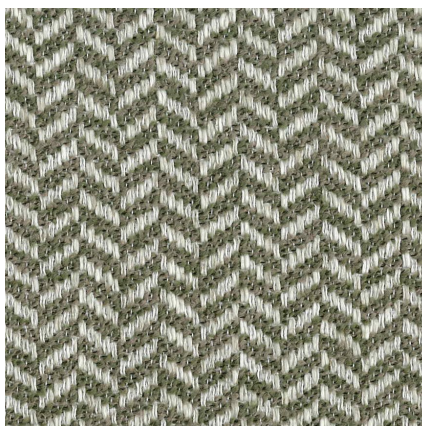

Borneo Moon

Cenová kategorie | ELEGENT

Složení: 48% Polyester, 45% Akryl, 7% Len | **Váha:** 528 gr/m² | **Odolnost:** 51 000 Martindale

36

56

Účelem tohoto propagačního materiálu je poskytnout potřebné informace. Žádáme vás, abyste vzali v úvahu, že obrázky na obrazovce se mohou lišit od skutečných barevných odstínů a struktur materiálů. Doporučujeme Vám navštívit naše showroomy, kde si materiály můžete prohlédnout na vlastní oči.

Borneo Weave

Cenová kategorie | ELEGENT

Složení: 48% Polyester, 45% Akryl, 7% Len | **Váha:** 528 gr/m² | **Odolnost:** 51 000 Martindale

04

24

74

58

18